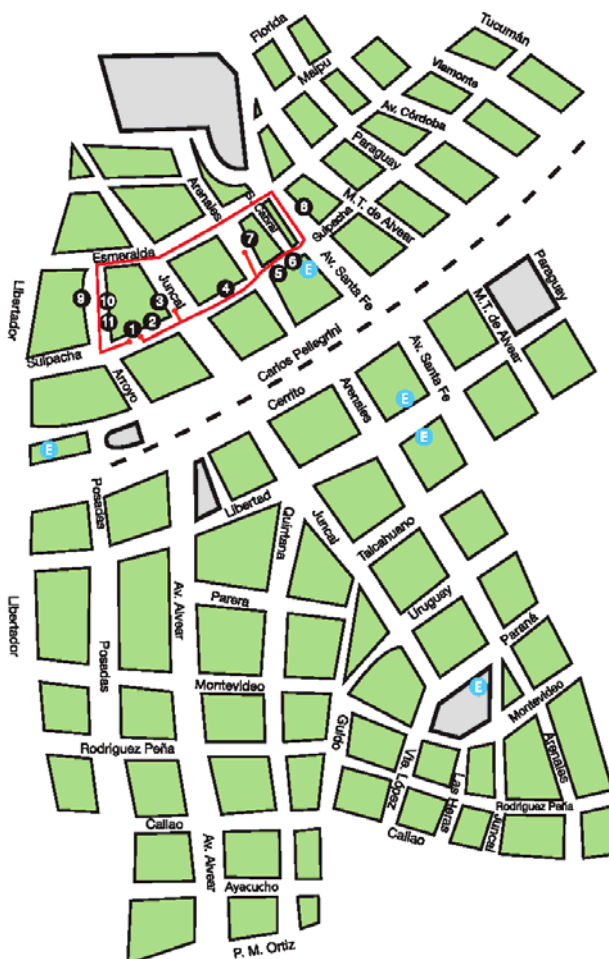

Ministerio de Cultura Recorrido Gallery Night 25-04-08

Pista 1

BRITISH ARTS CENTRE

Suipacha 1333
Ariel Mlynarzewicz

Pista 2

EL SOCORRO

Suipacha 1331
Osvaldo Monteverde - Pinturas

Pista 3

LAURA HABER GALERIA DE ARTE

Juncal 885 - Entrepiso
Decada del 40:Arte Madí: Arden Quin, Blaszkó, Bolívar: Arte Concreto: Iommi, Perceptismo: Lozza. Pintura Contemporánea, Arte Conceptual y Fotografía: Cabado, Franco, Gallardo, Helguera, Iommi, Lozza, Nigro, Ontiveros, Parceró, Pereira, Pierrí, Roth, Srodek-Hart, Van Asperen, Van Der Grijn

Pista 4

ANGEL GUIDO ART PROJECT

Suipacha 1217
Eduardo Mac Entyre Y La Abstracción Geométrica

Pista 5

ESPACIO DE ARTE PATAGONIA

Cristina Dartiguelongue "Agua"

Pista 6

VERMEER

Suipacha 1168
Colectiva De Grandes Maestros: Quiroz, Seoane, Figari, Onofrio Pacenza, Benedi, P. Suárez, Soldi, Victorica, Magariño, G. Chale, C. Alonso, H. Butler, Etc...

Pista 7

EL PUENTE GALERIA DE ARTE

Arenales 834
Patricia Fairon - Pinturas

Pista 8

VAN EYCK

Av. Santa Fe 834
Muestra De Artistas De La Galería

Pista 9

SOFTTEL

Arroyo 841
Erik Ludkte

Pista 10

ALDO DE SOUSA

Arroyo 858
Victor Montoya

Pista 11

HOLZ GALERIA DE ARTE

Arroyo 862
Pablo Bernasconi "Retratos" Obras en Collage Digital y nuevo Libro

Punto de encuentro
1 BRITISH ARTS CENTRE
Suipacha 1333
19 a 22 HS

E ESTACIONAMIENTO