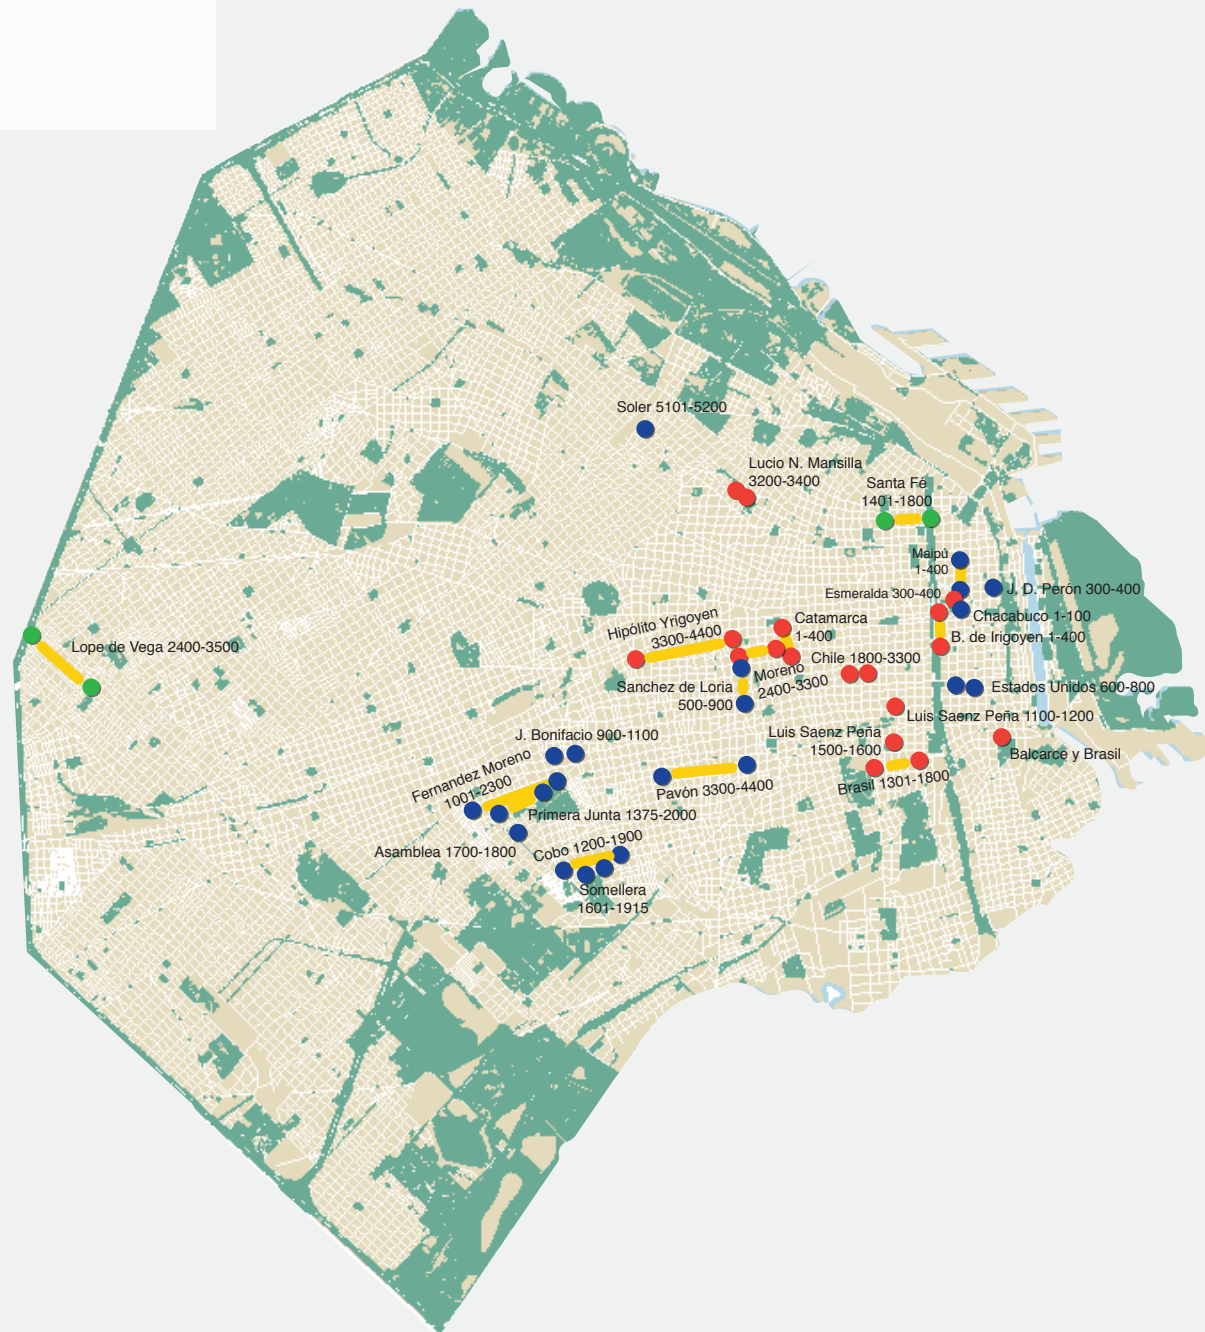

# Calles restringidas al tránsito el viernes 24 de octubre

## Referencias

- — ● Calles restringidas
- — ● Calles con tránsito cortado
- — ● Calles con tránsito restringido nocturno