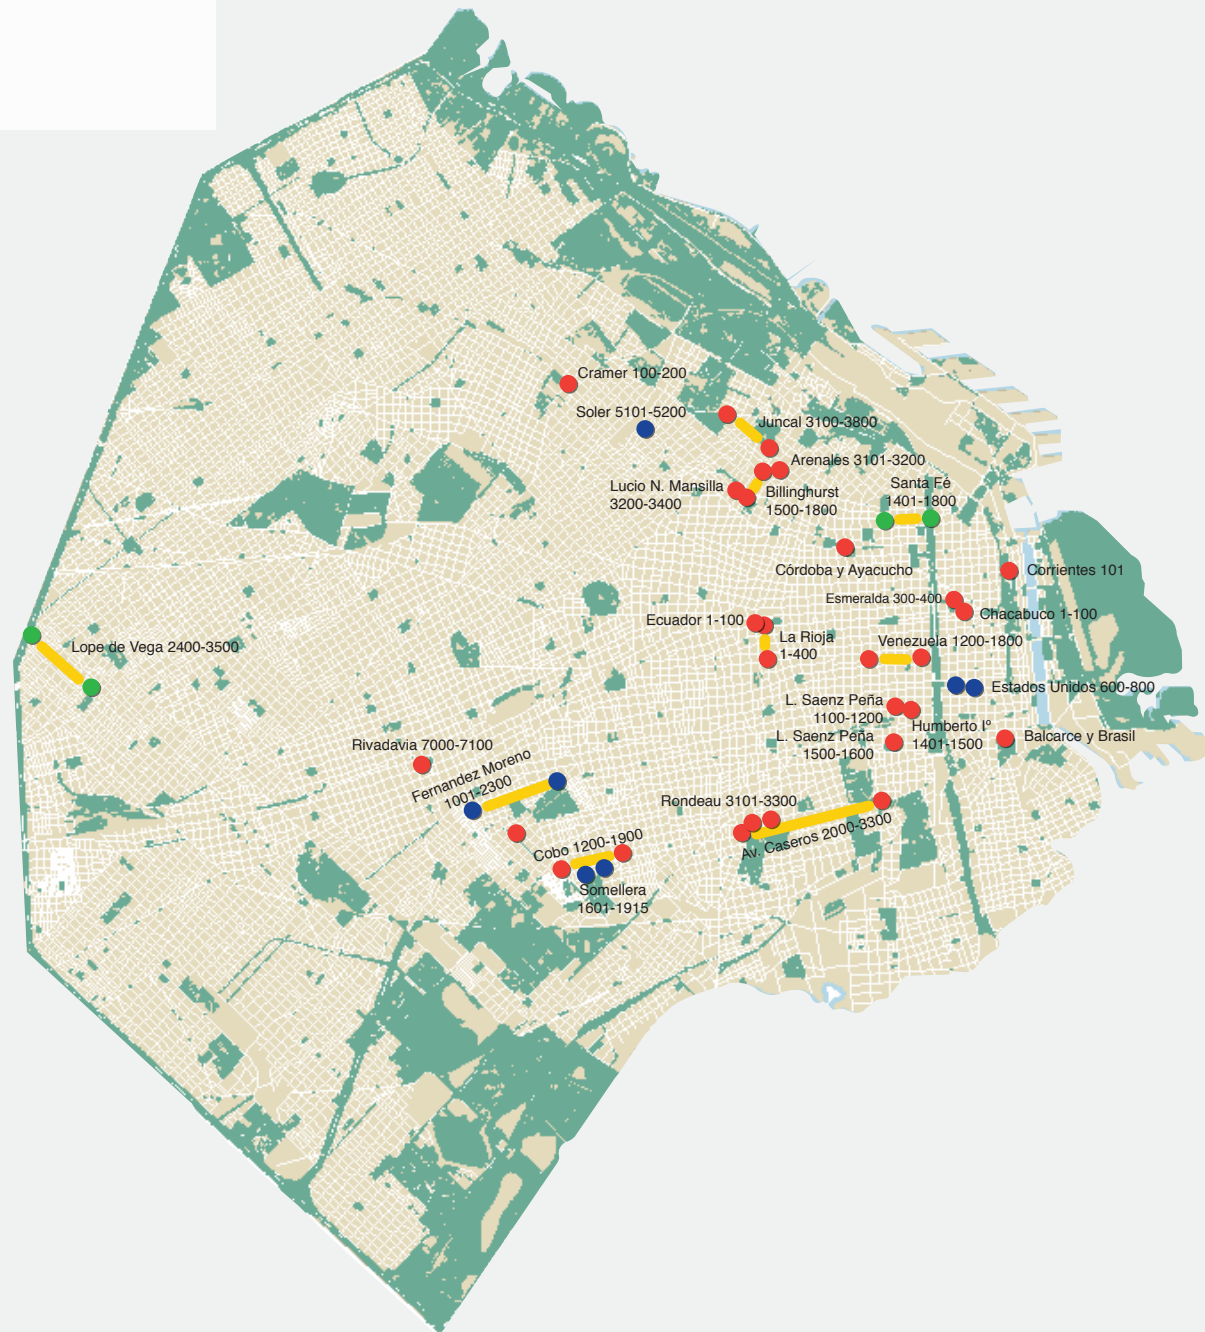

# Calles restringidas al tránsito el jueves 30 de octubre

## Referencias

- — ● Calles restringidas
- — ● Calles con tránsito cortado
- — ● Calles con tránsito restringido nocturno