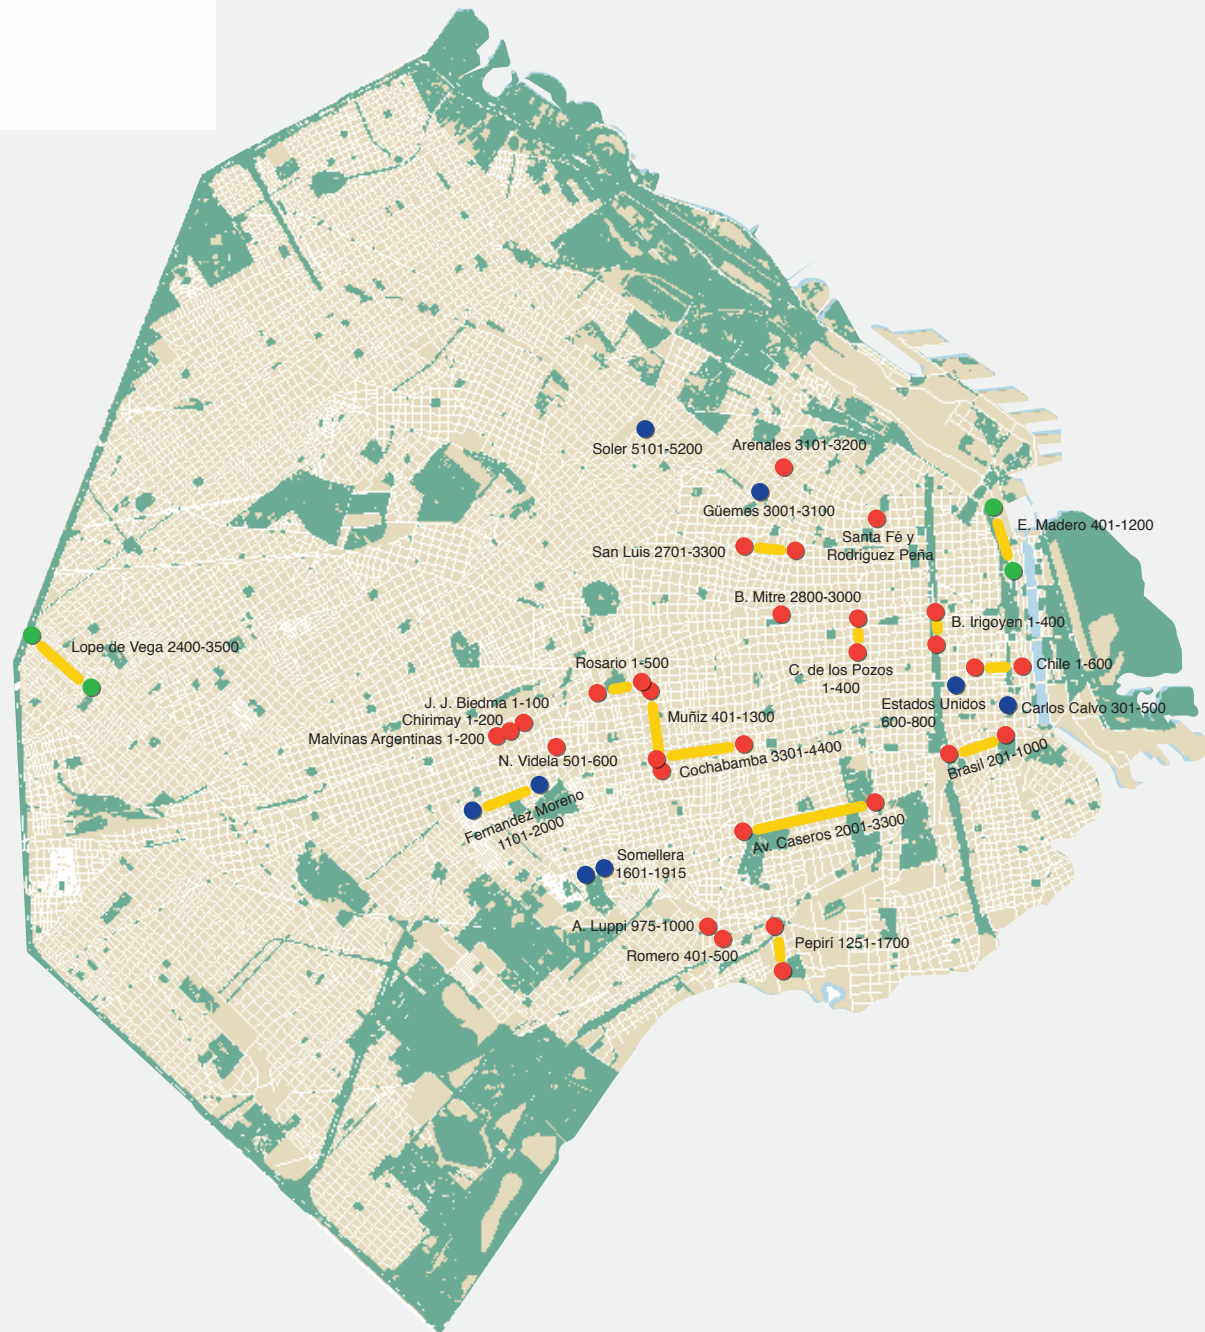

Calles restringidas al tránsito el jueves 13 de noviembre

Referencias

- Calles restringidas
- Calles con tránsito cortado
- Calles con tránsito restringido nocturno