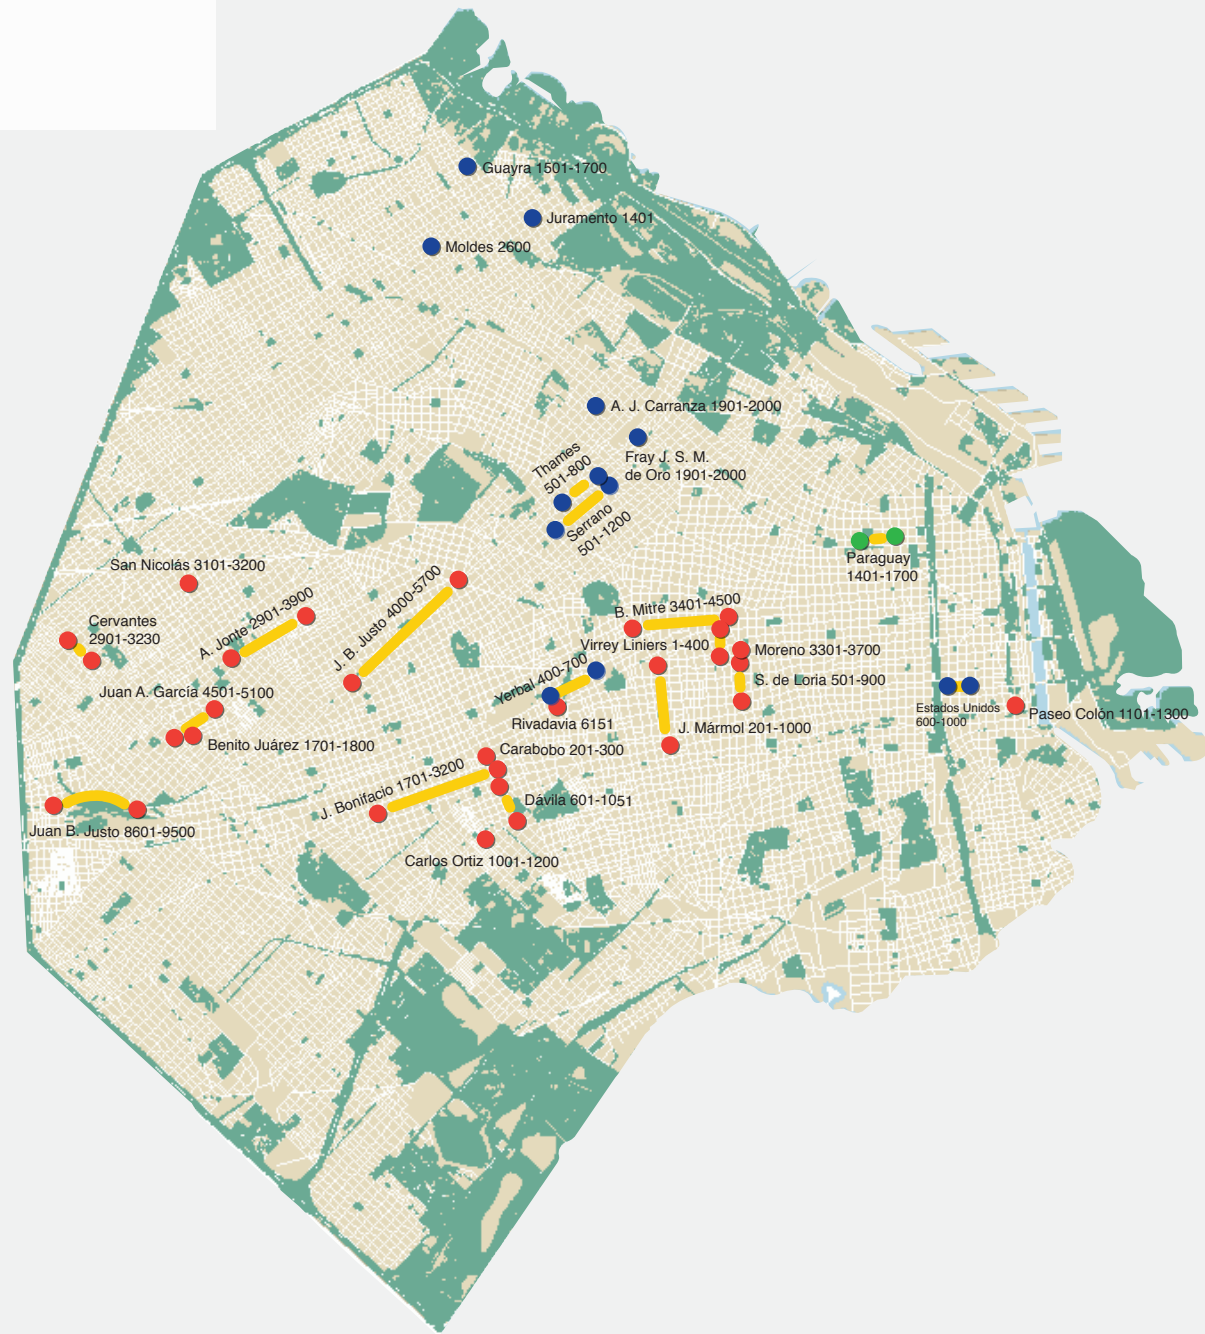

Calles restringidas al tránsito el jueves 18 de diciembre

Referencias

- Calles restringidas
- Calles con tránsito cortado
- Calles con tránsito cerrado nocturno y diurno