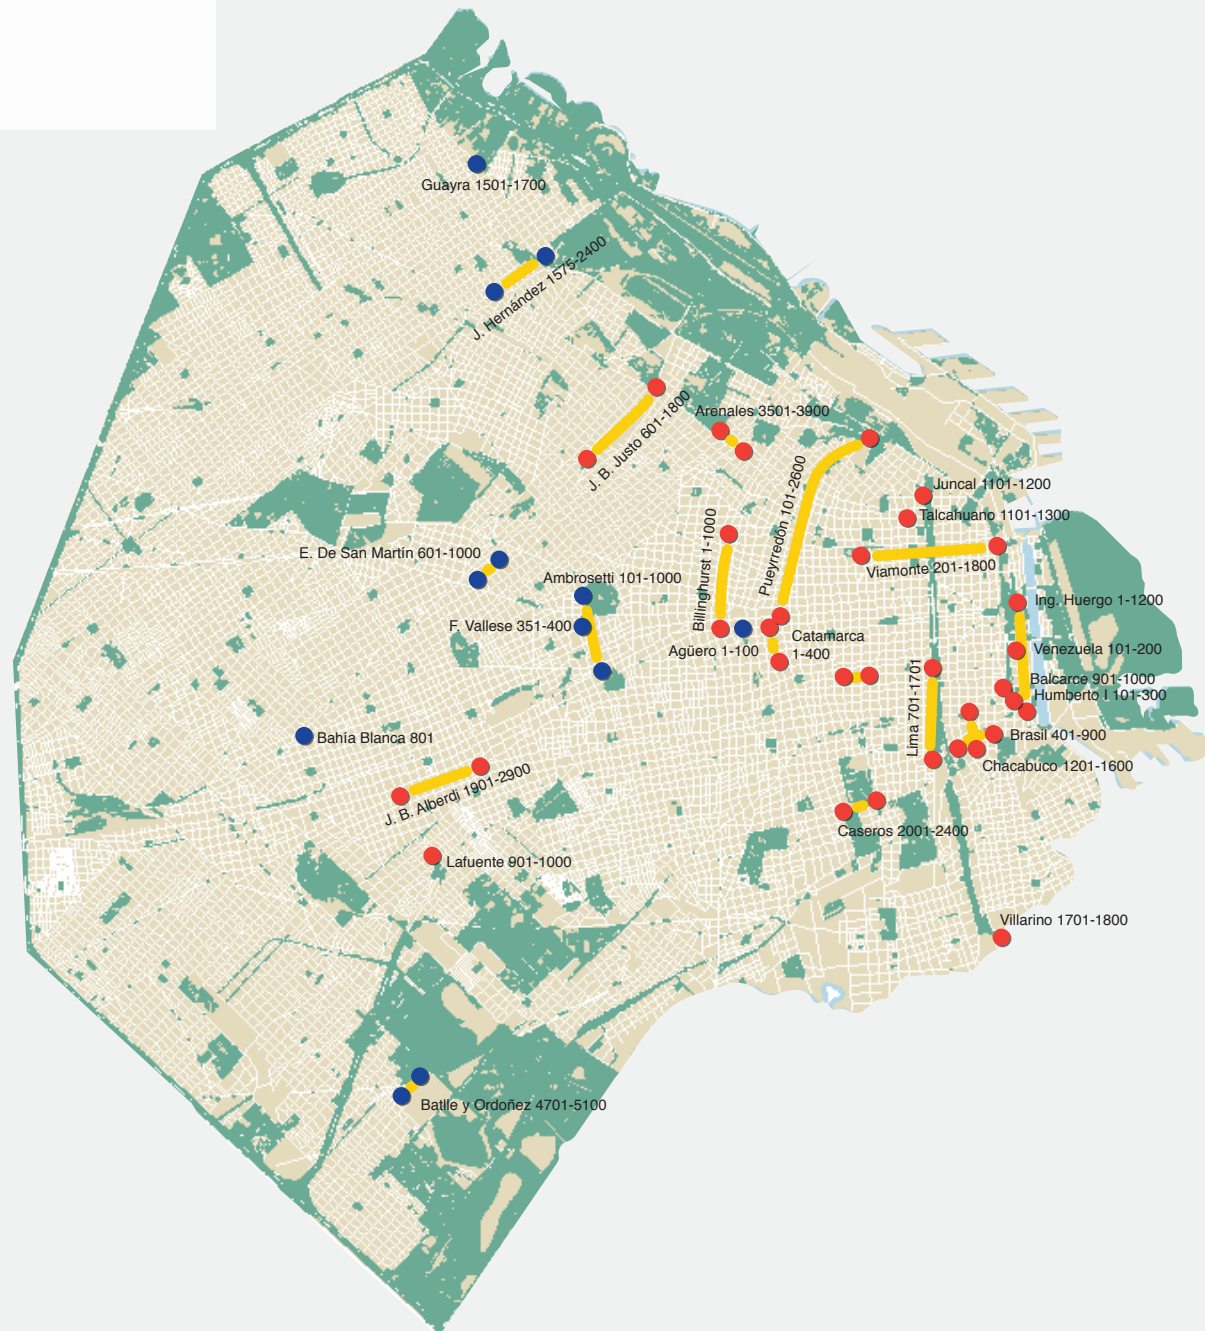

# Calles restringidas al tránsito el martes 13 de enero

## Referencias

-  Calles restringidas
-  Calles con tránsito cortado
-  Calles con tránsito cerrado nocturno