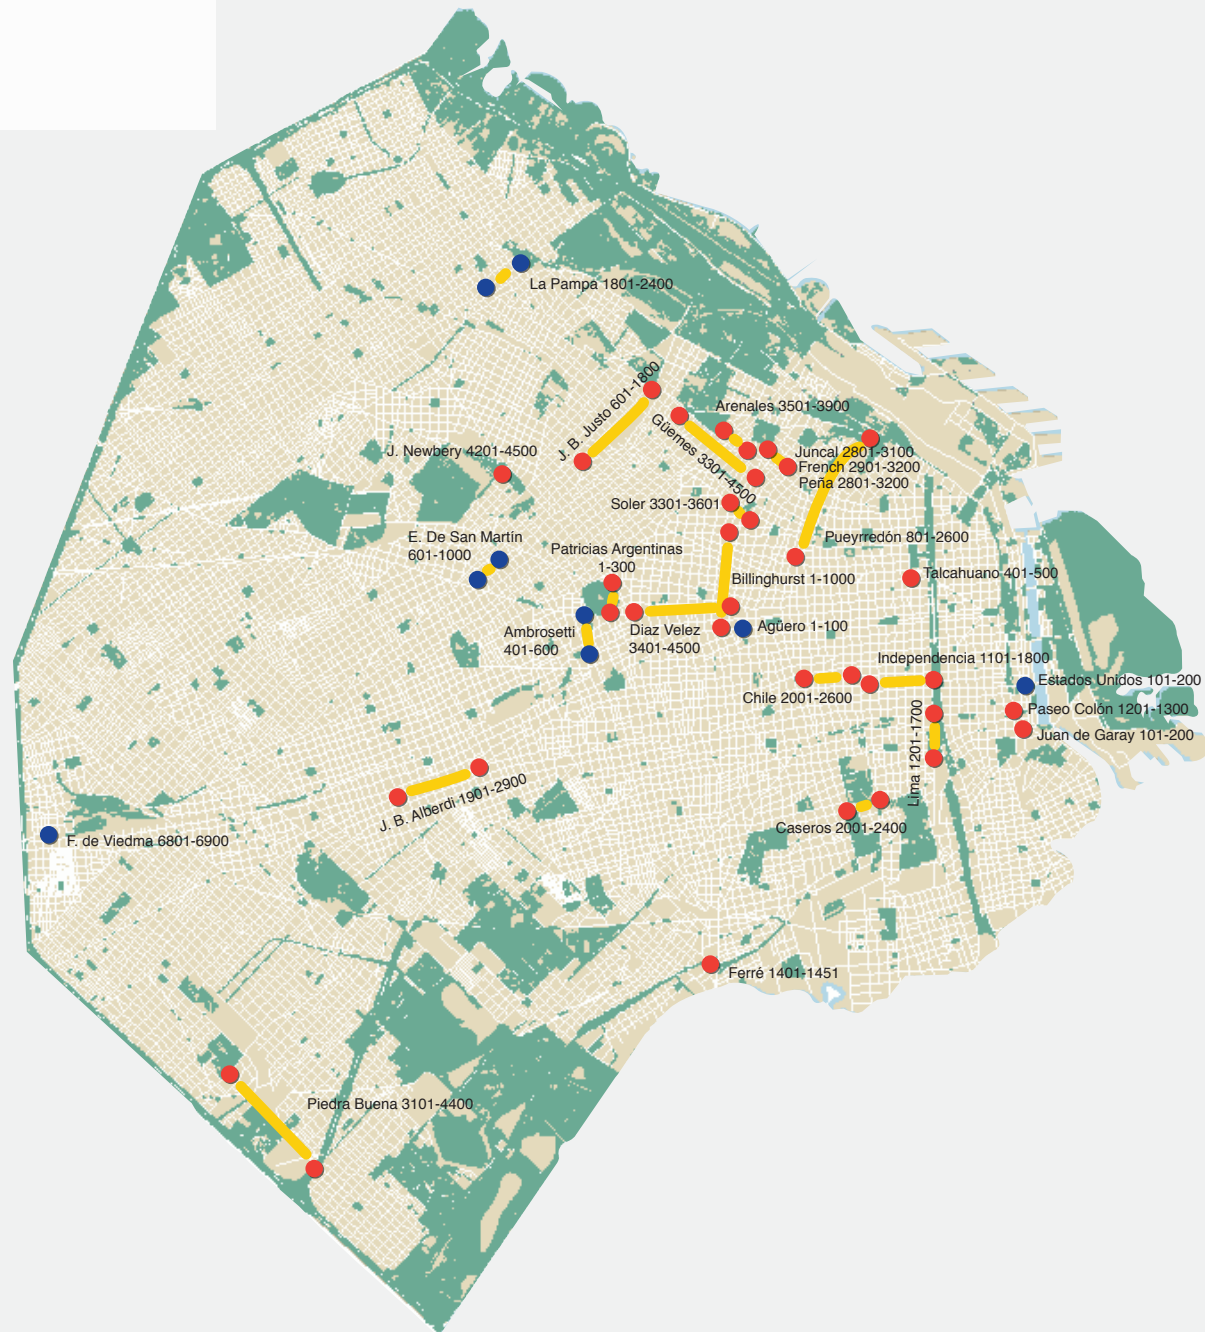

Calles restringidas al tránsito el miércoles 21 de enero

Referencias

-  Calles restringidas
-  Calles con tránsito cortado
-  Calles con tránsito cerrado nocturno