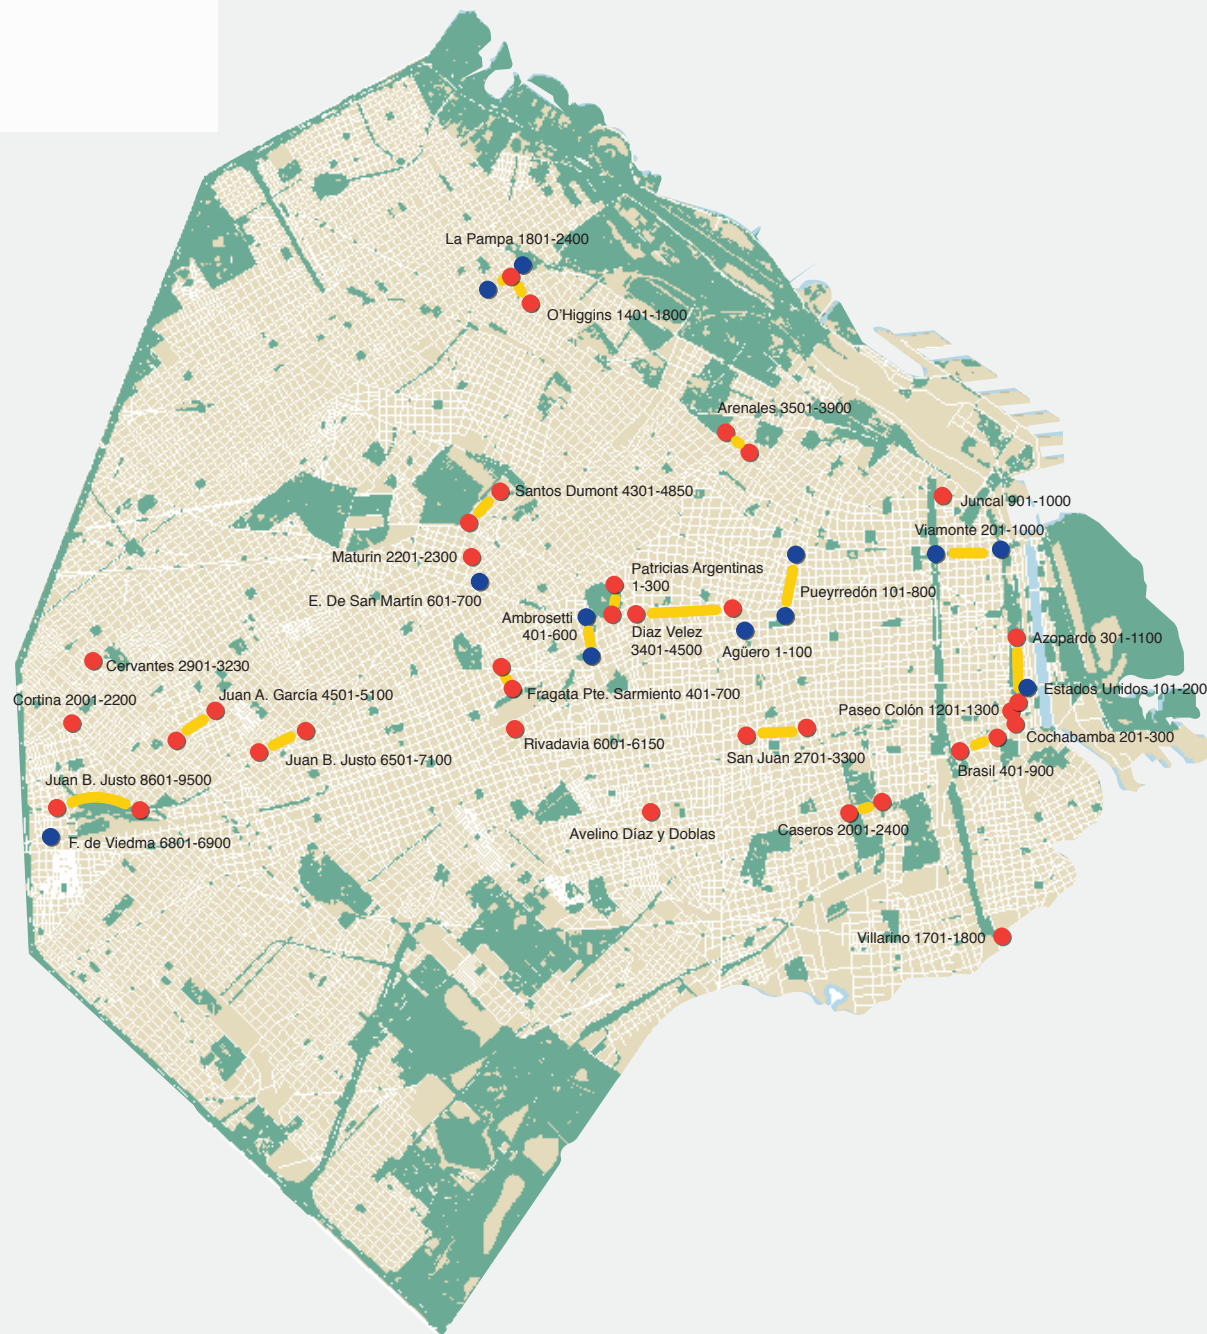

Calles restringidas al tránsito el jueves 22 de enero

Referencias

- Calles restringidas
- Calles con tránsito cortado
- Calles con tránsito cerrado nocturno