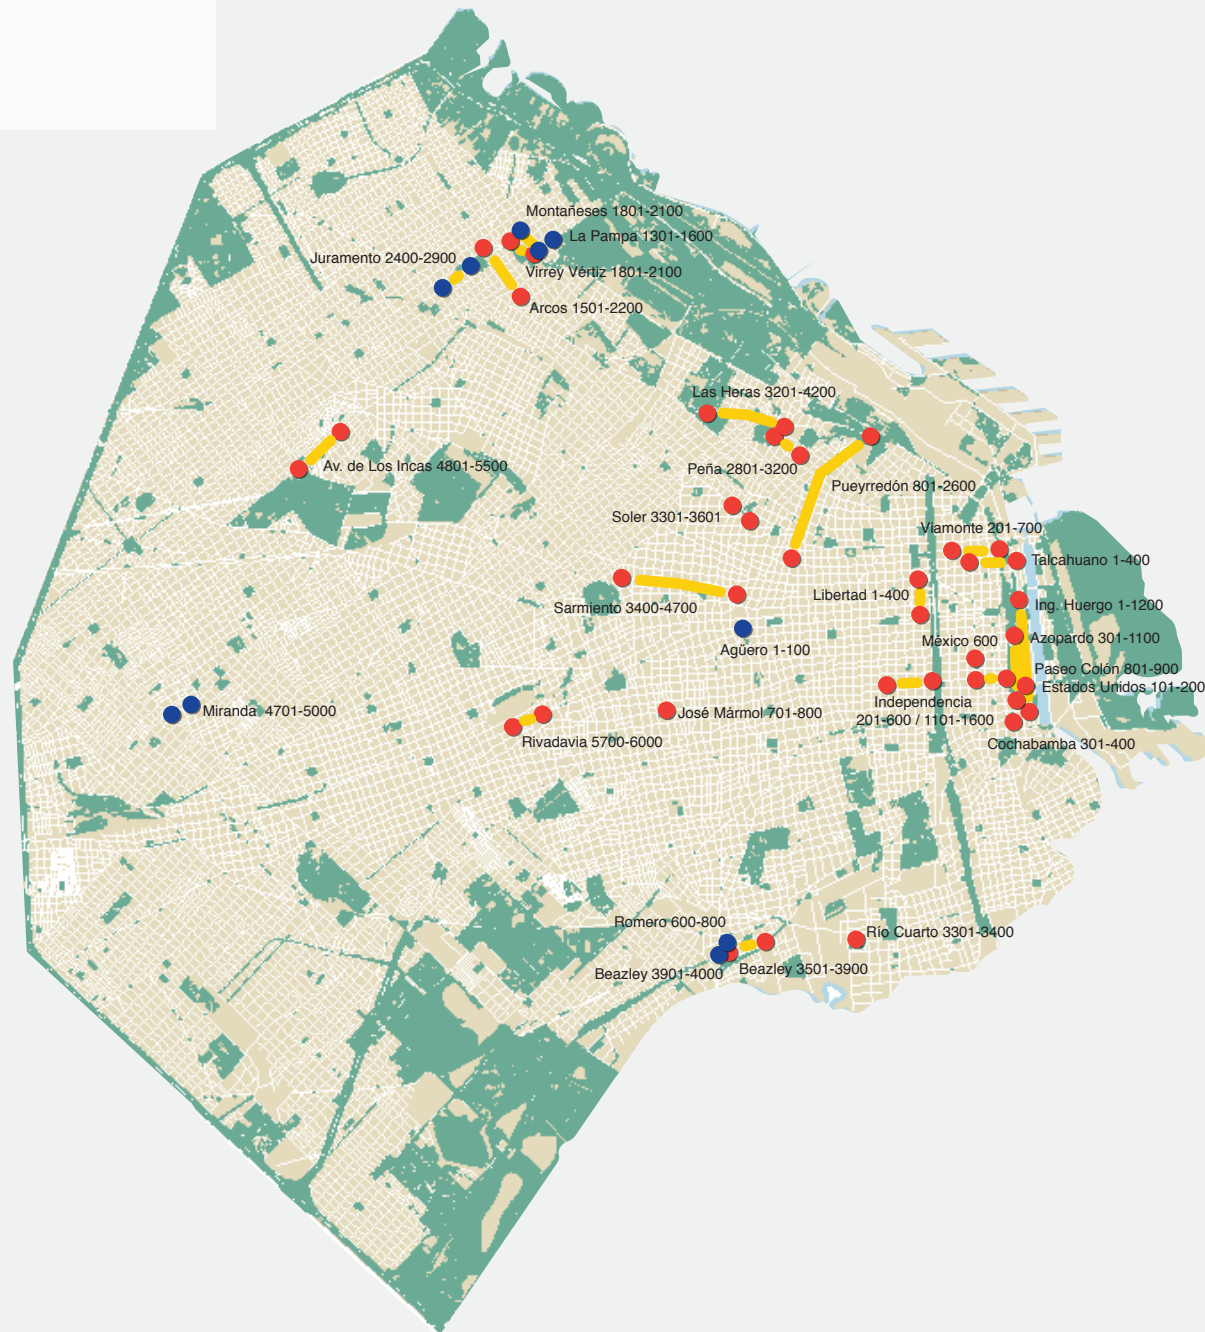

# Calles restringidas al tránsito el viernes 30 de enero

## Referencias

-  Calles restringidas
-  Calles con tránsito cortado
-  Calles con tránsito cerrado nocturno