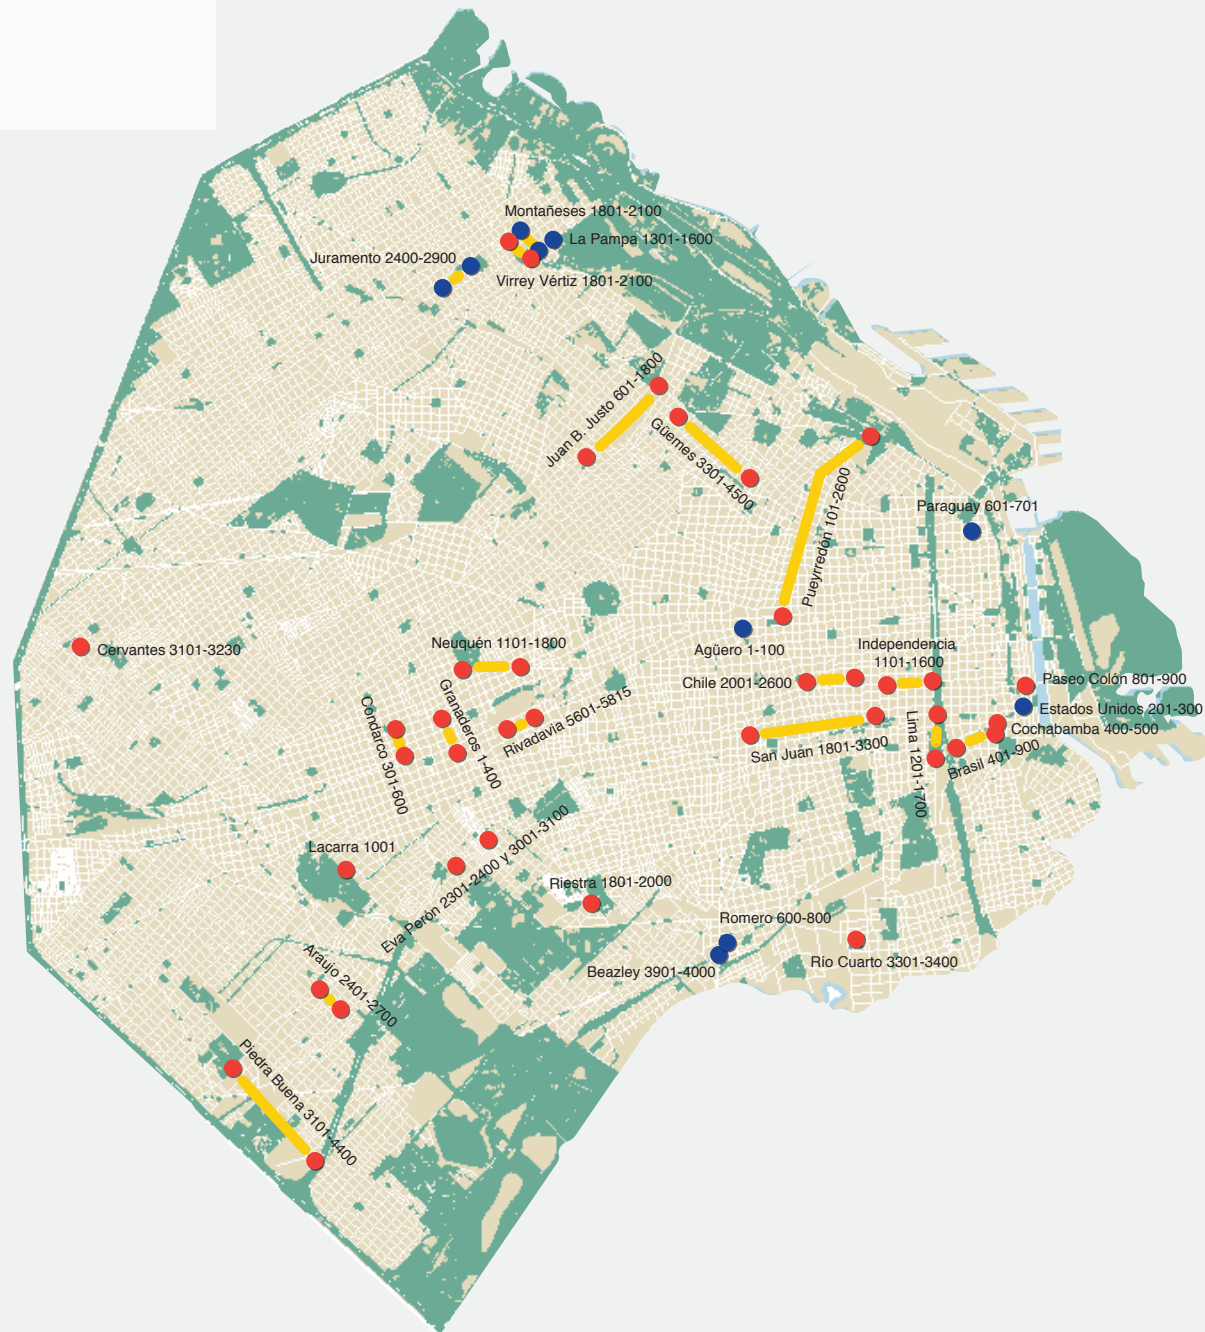

Calles restringidas al tránsito el jueves 12 de febrero

Referencias

-  Calles restringidas
-  Calles con tránsito cortado
-  Calles con tránsito cerrado nocturno