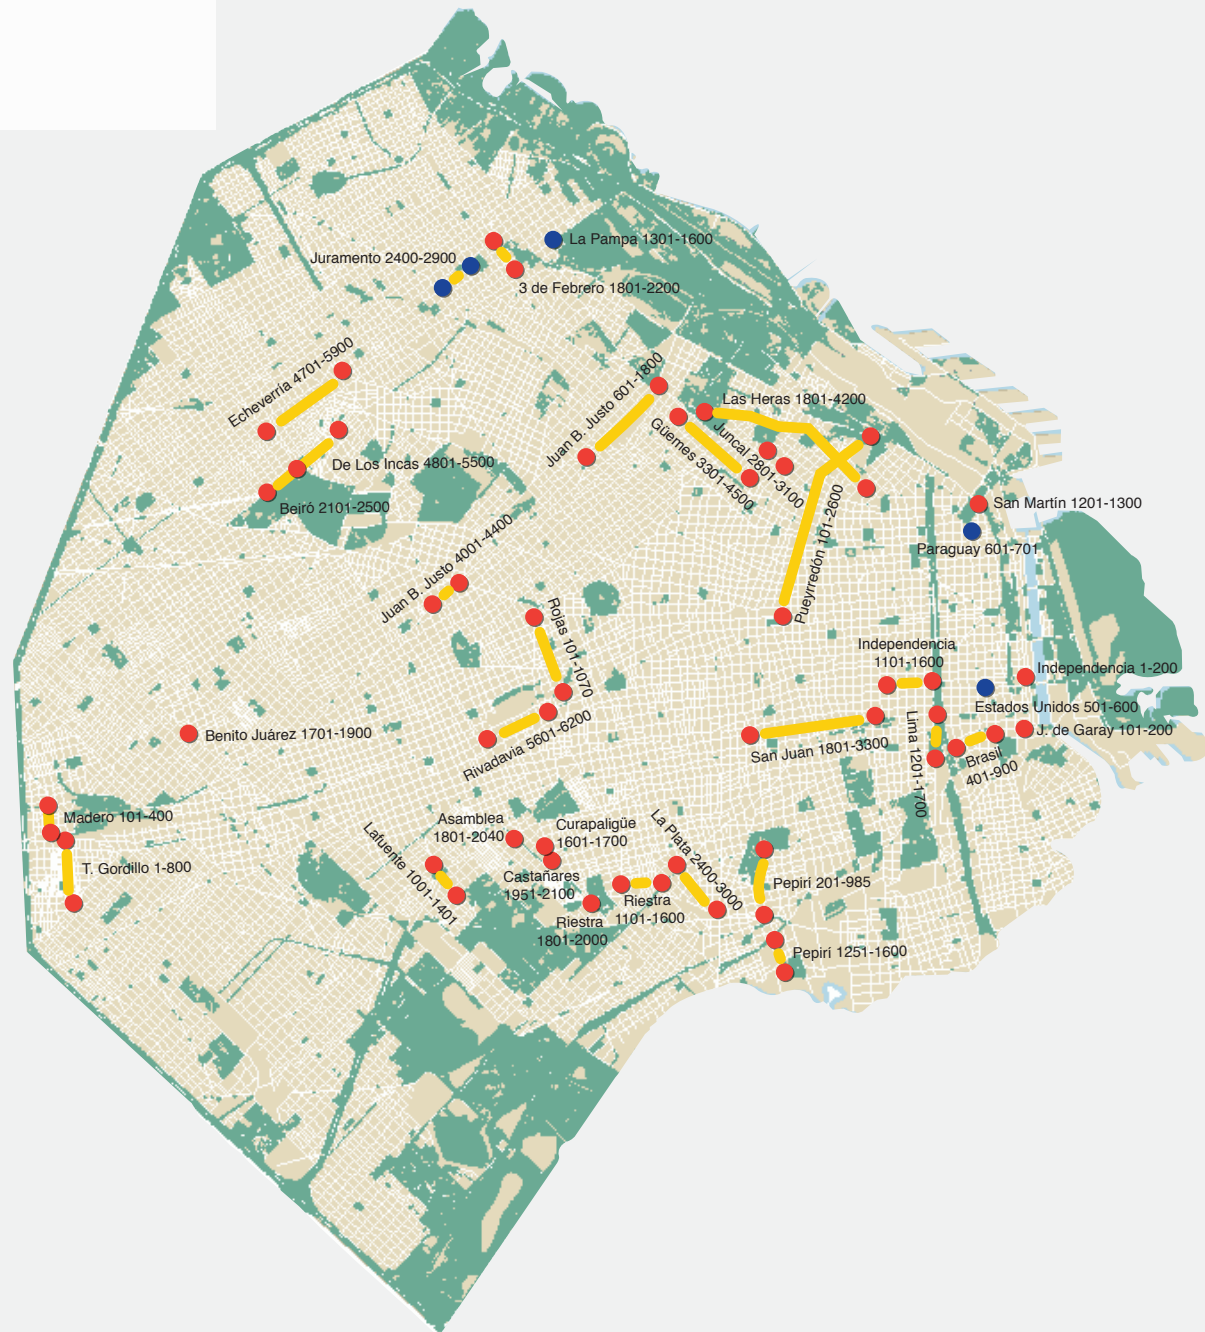

Calles restringidas al tránsito el martes 17 de febrero

Referencias

- Calles restringidas
- Calles con tránsito cortado
- Calles con tránsito cerrado nocturno