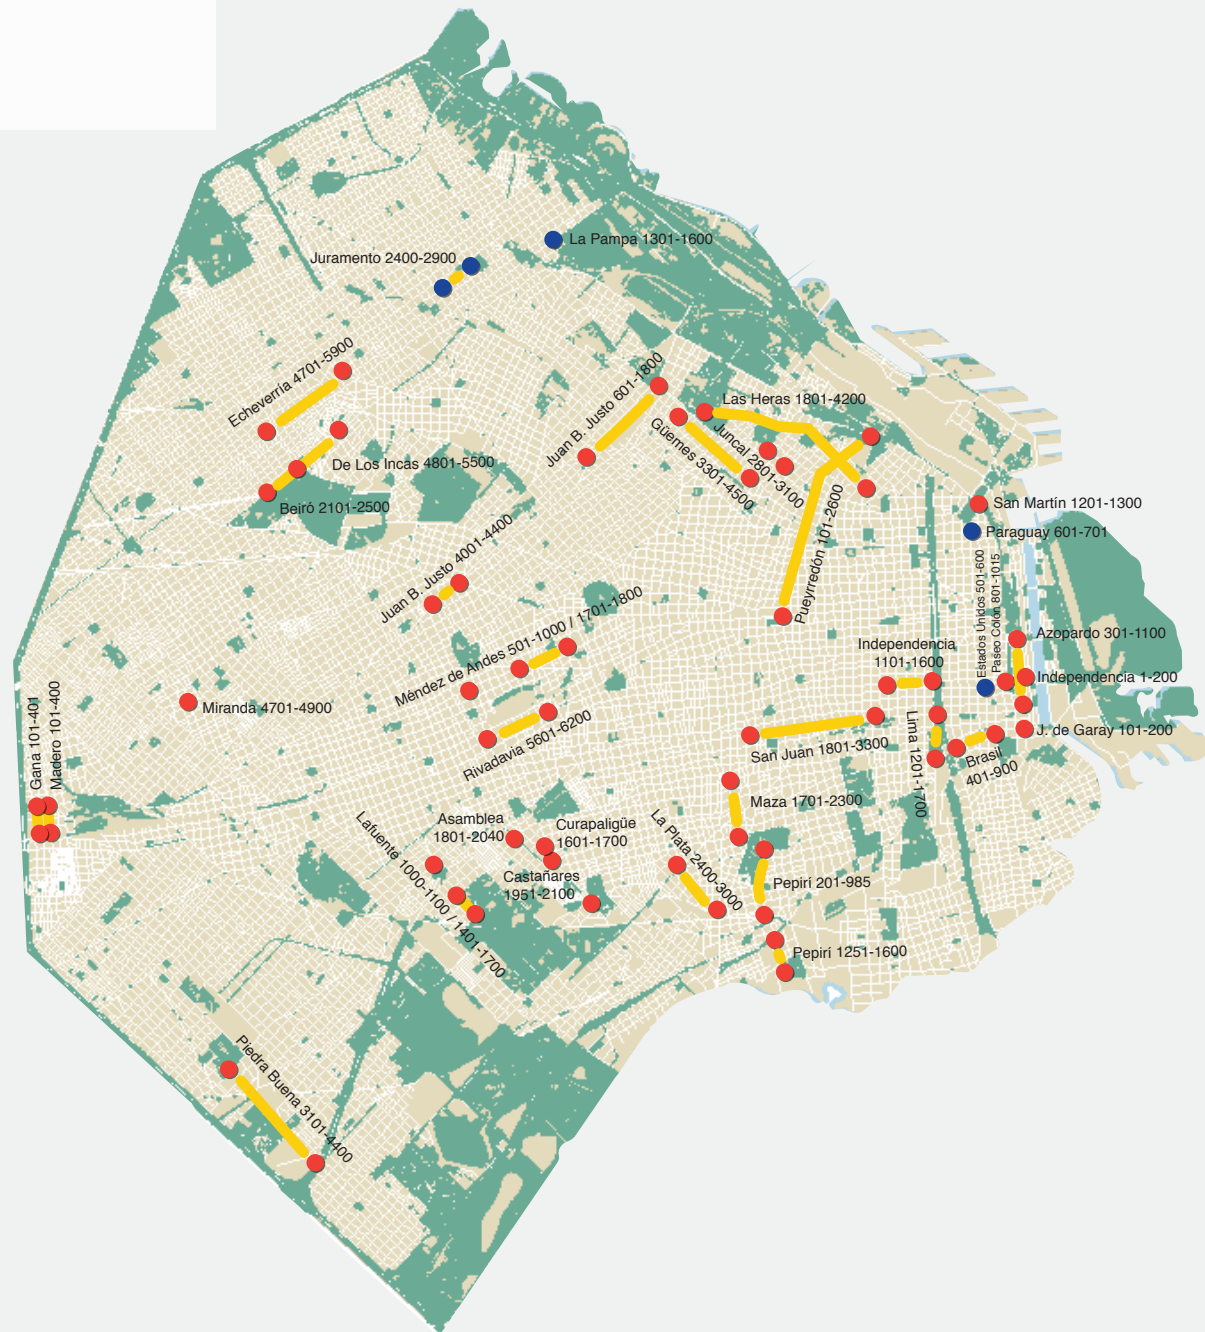

Calles restringidas al tránsito el miércoles 18 de febrero

Referencias

- Calles restringidas
- Calles con tránsito cortado
- Calles con tránsito cerrado nocturno