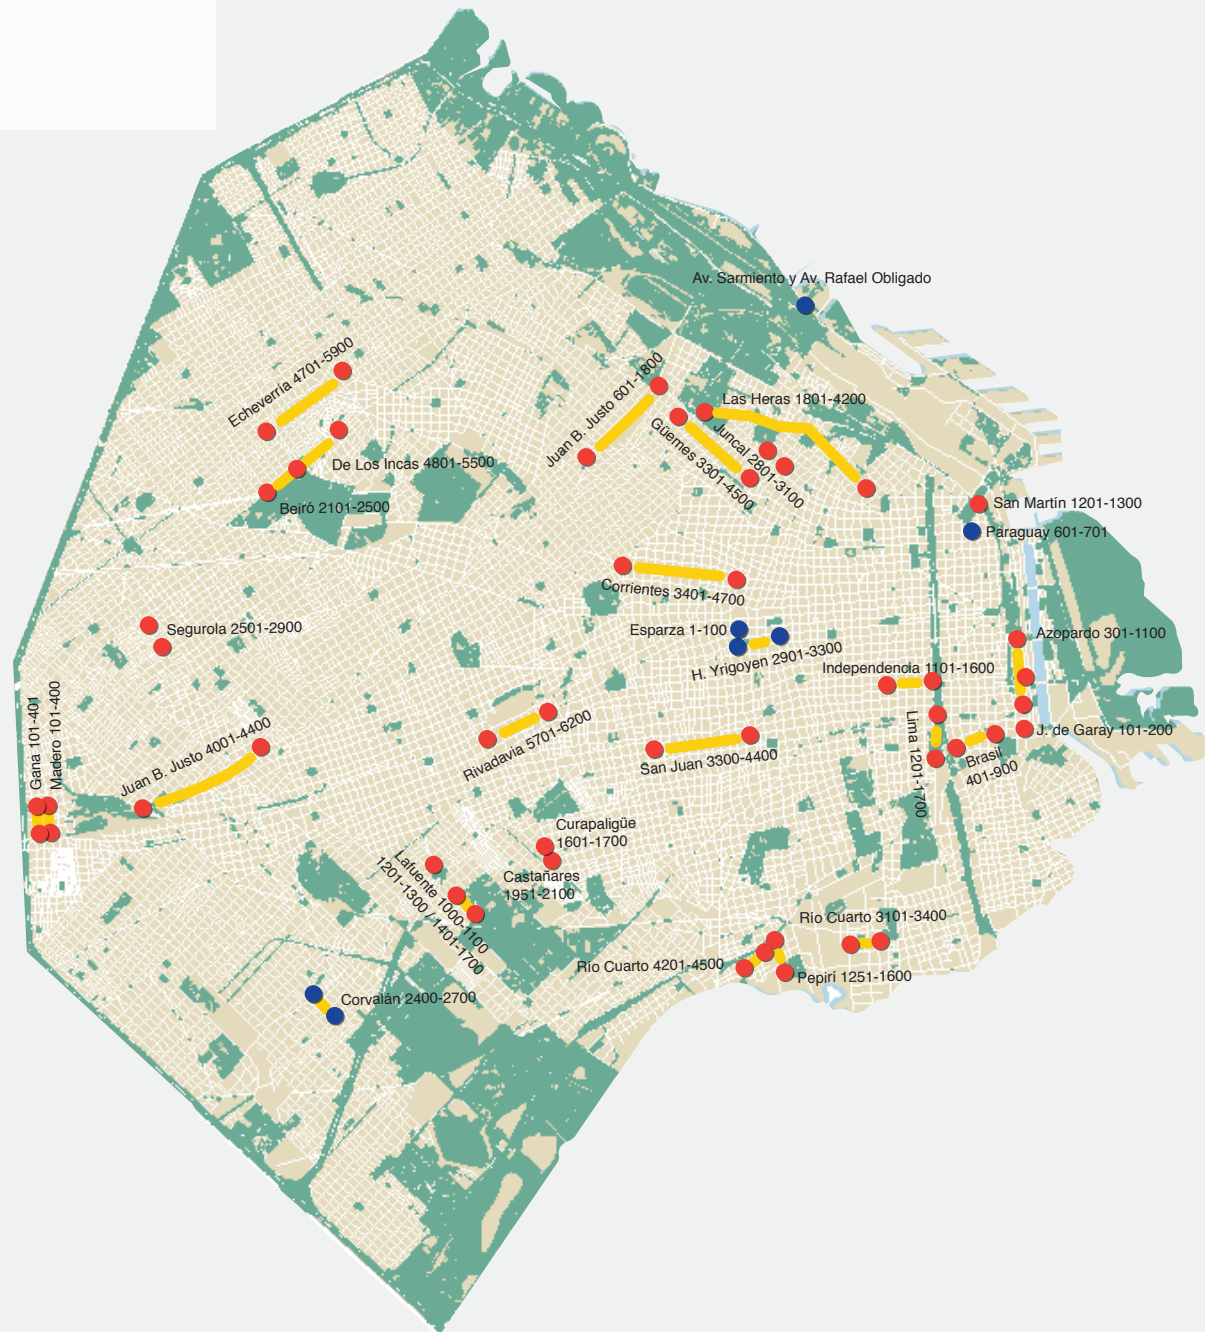

Calles restringidas al tránsito el viernes 27 de febrero

Referencias

-  Calles restringidas
-  Calles con tránsito cortado
-  Calles con tránsito cerrado nocturno