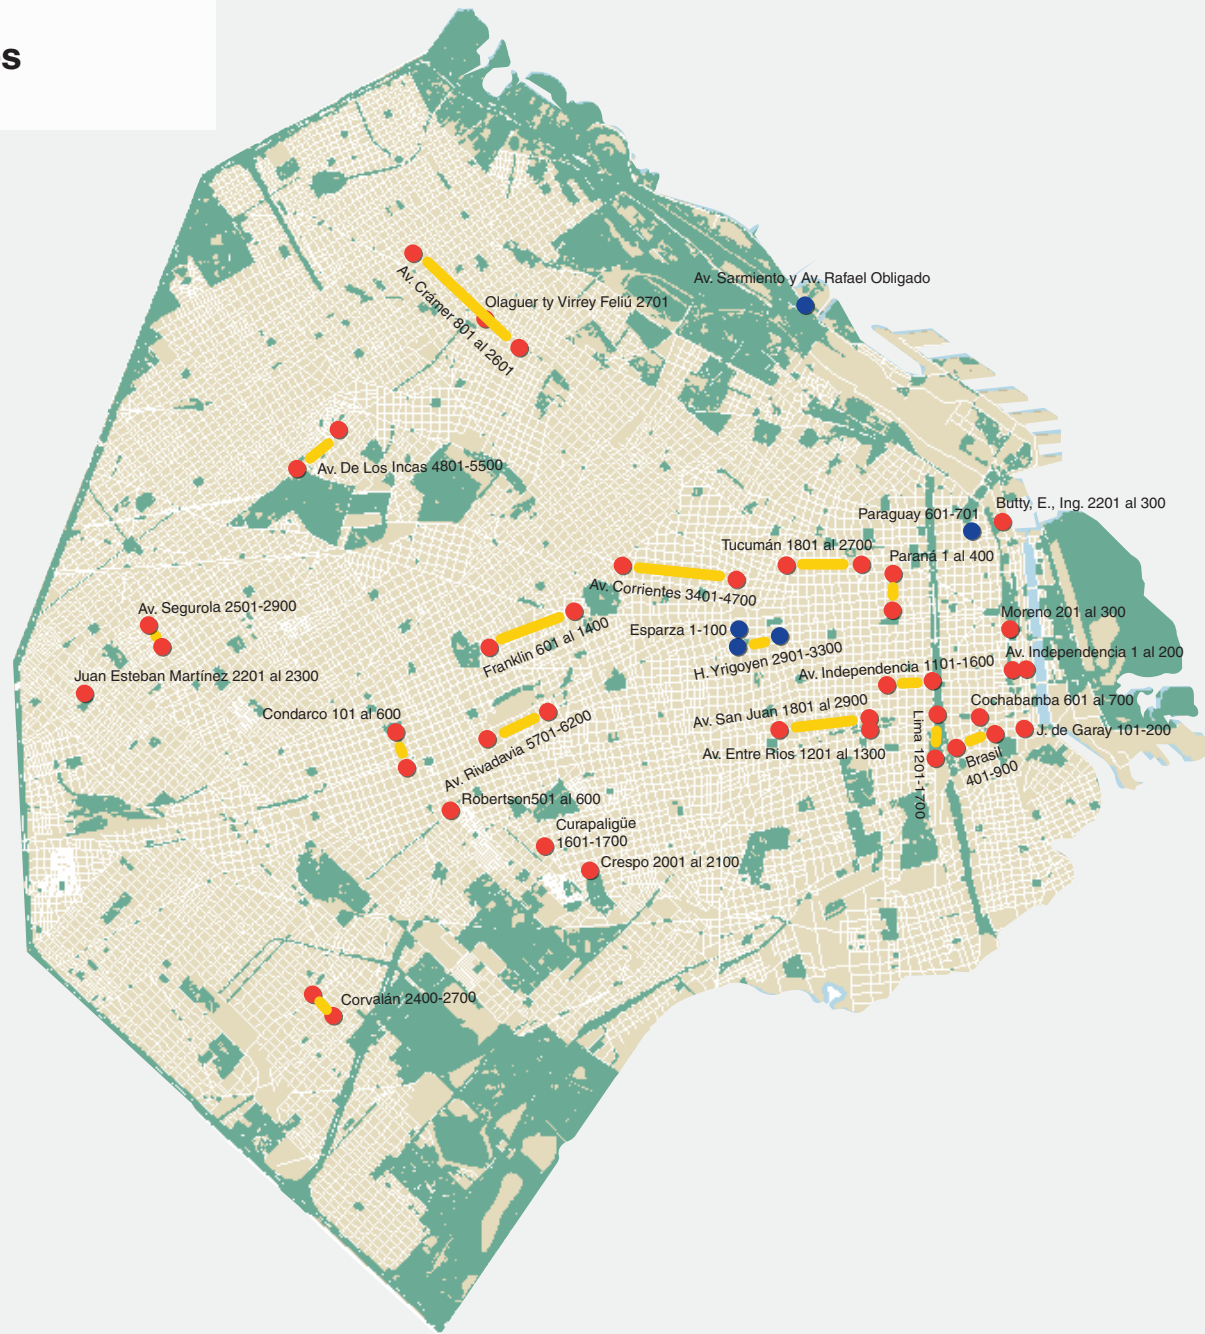

# Calles restringidas al tránsito el sábado 7, domingo 8 y lunes 9 de marzo

## Referencias

- Calles restringidas
- Calles con tránsito cortado
- Calles con tránsito cerrado nocturno