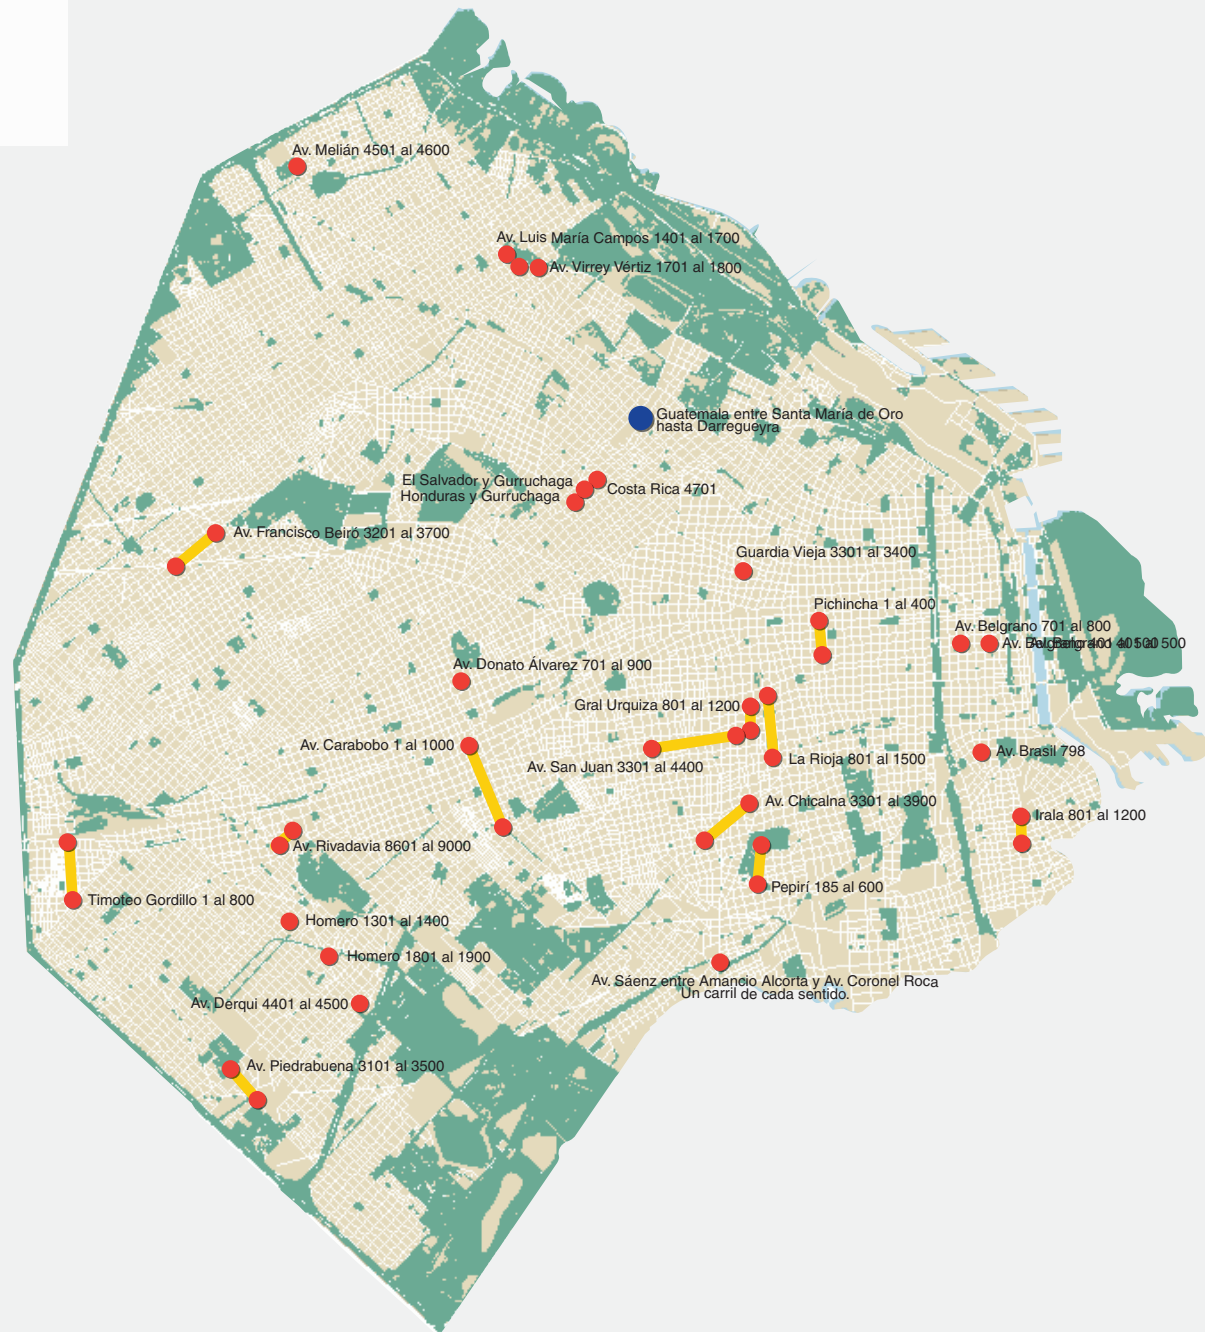

# Calles restringidas al tránsito por bacheo y pavimentación para el día 17 de junio

## Referencias

-  Calles restringidas
-  Calles con tránsito cortado