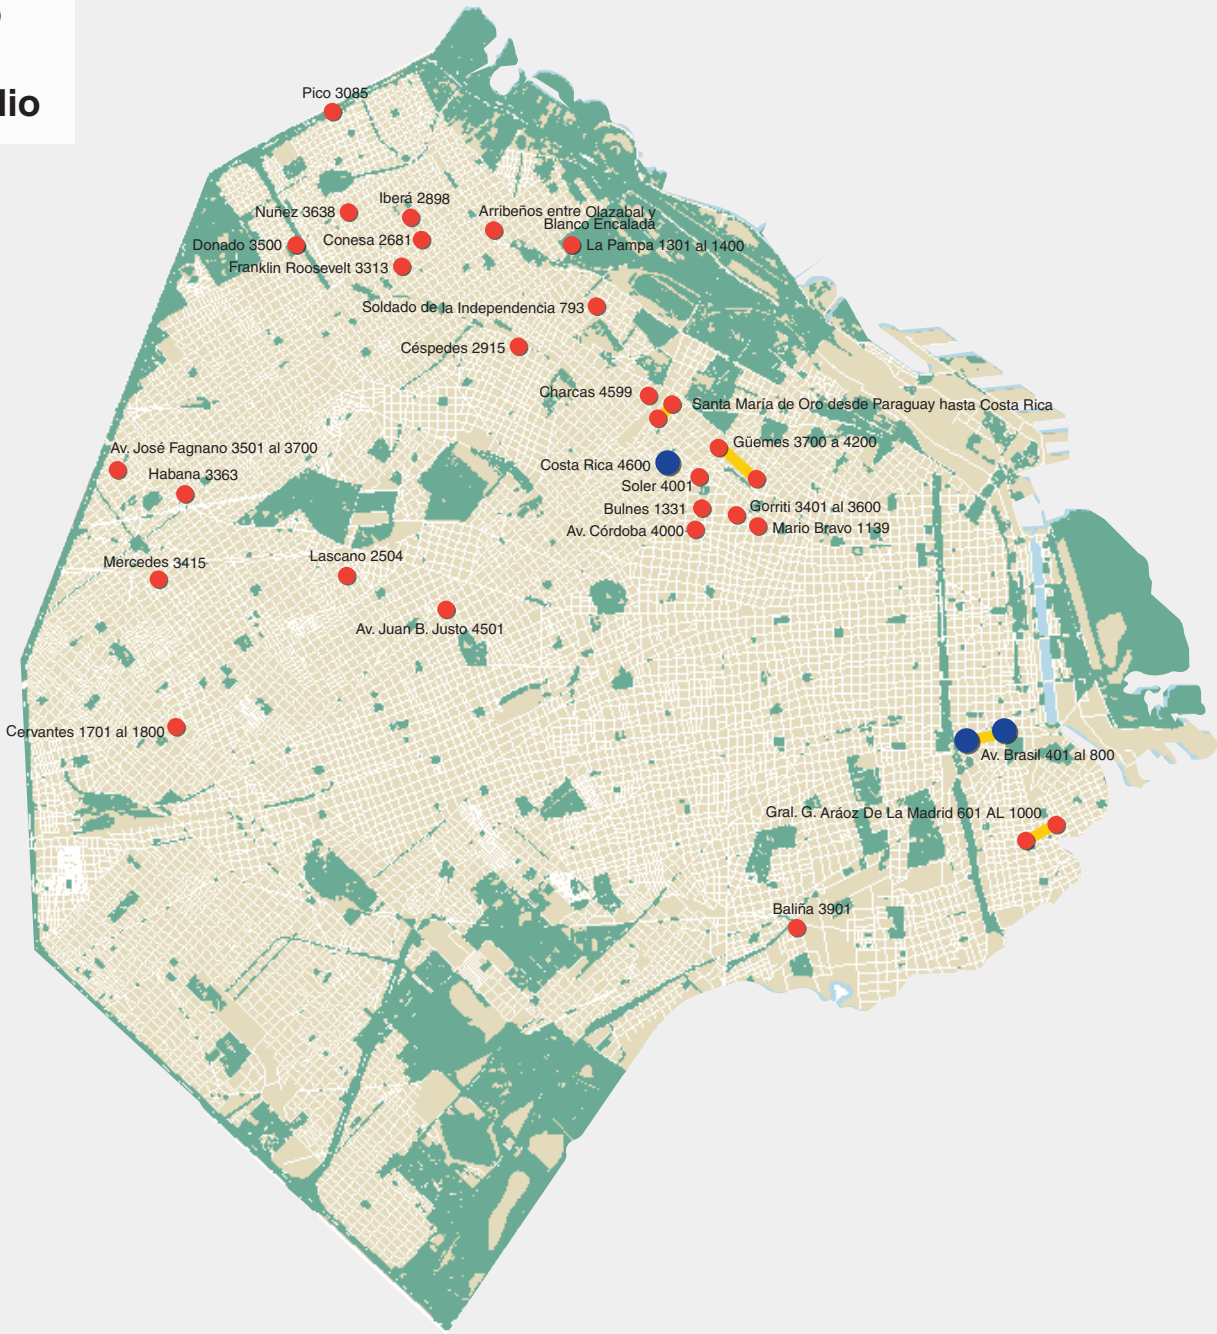

Calles restringidas al tránsito por bacheo y pavimentación para el día miércoles 22 de julio

Referencias

- — ● Calles restringidas
- — ● Calles con tránsito cortado