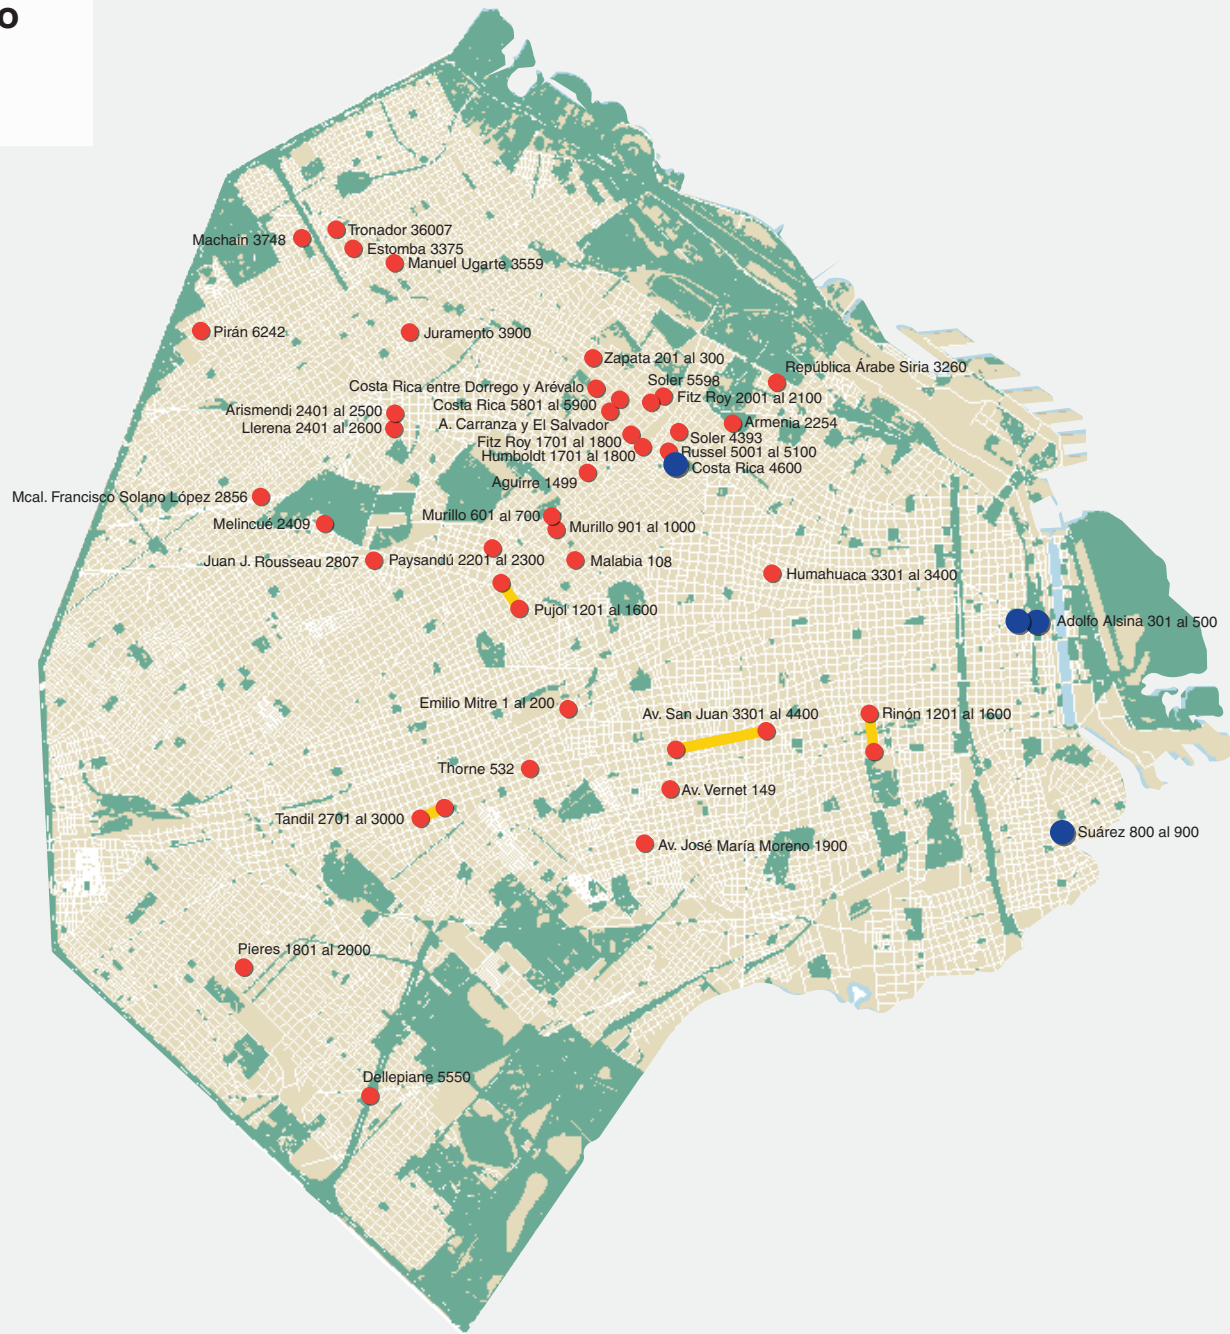

Calles restringidas al tránsito por bacheo y pavimentación para el jueves 20 de agosto

Referencias

-  Calles restringidas
-  Calles con tránsito cortado