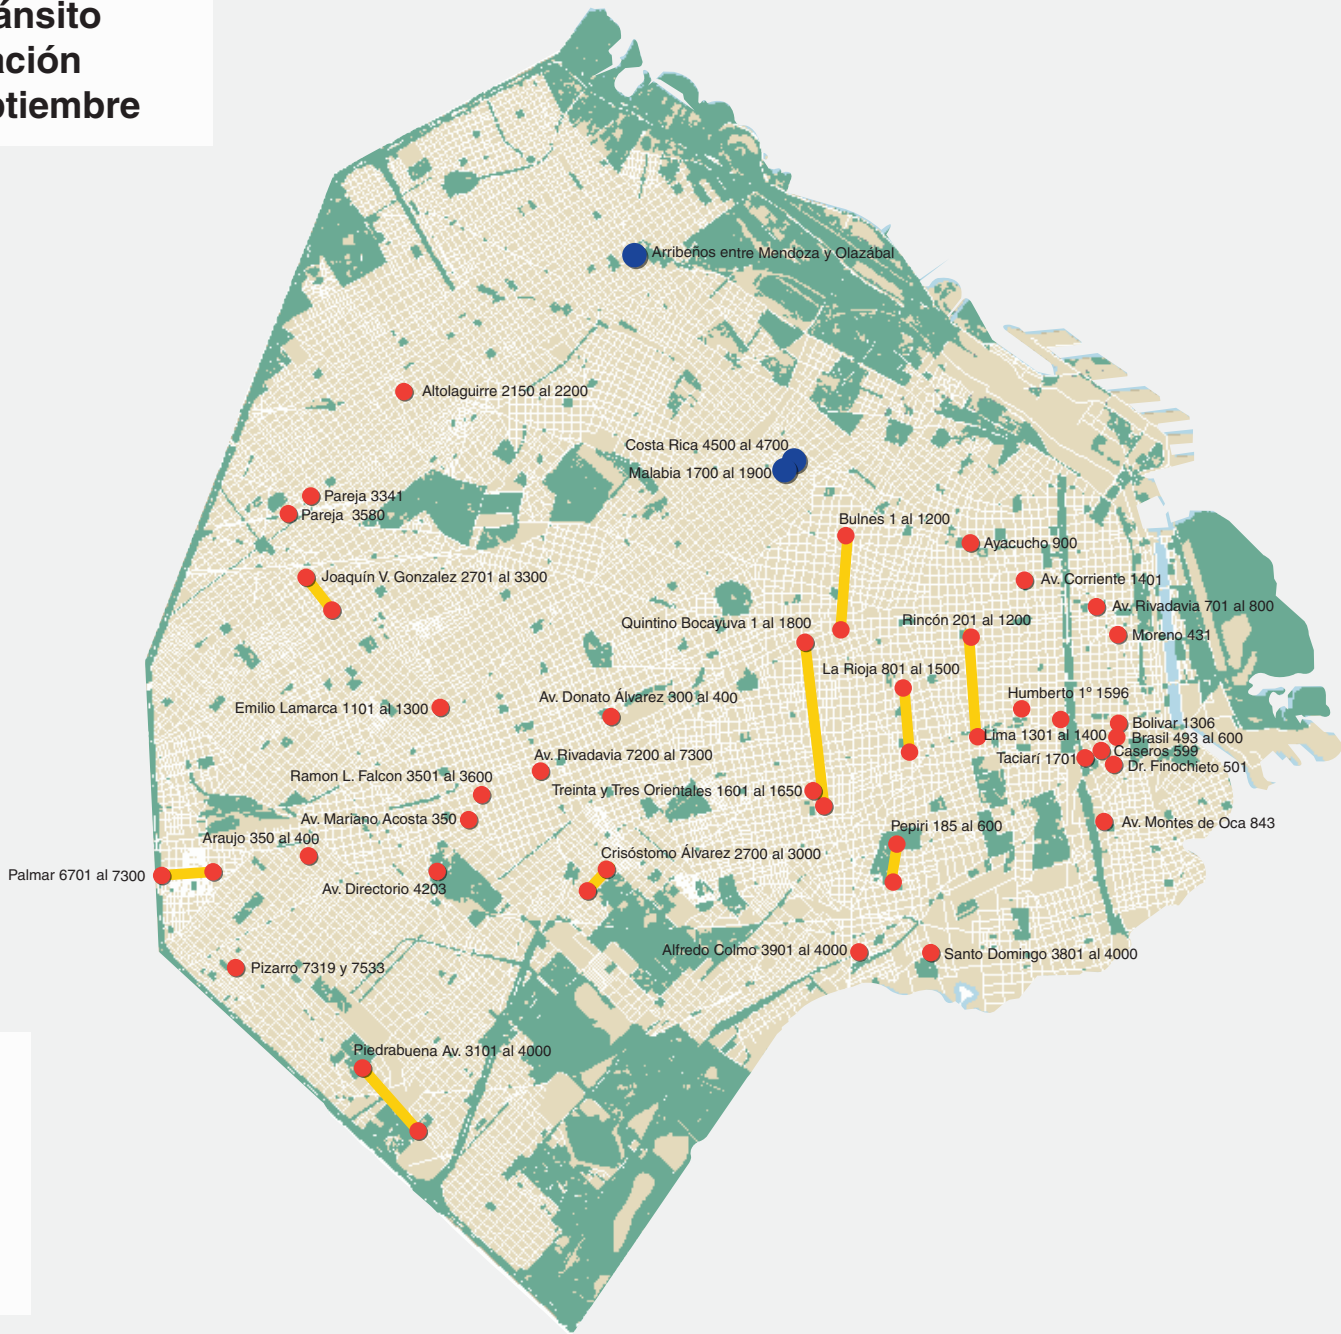

Calles restringidas al tránsito por bacheo y pavimentación para el jueves 10 de septiembre

Referencias

- — ● Calles restringidas
- — ● Calles con tránsito cortado