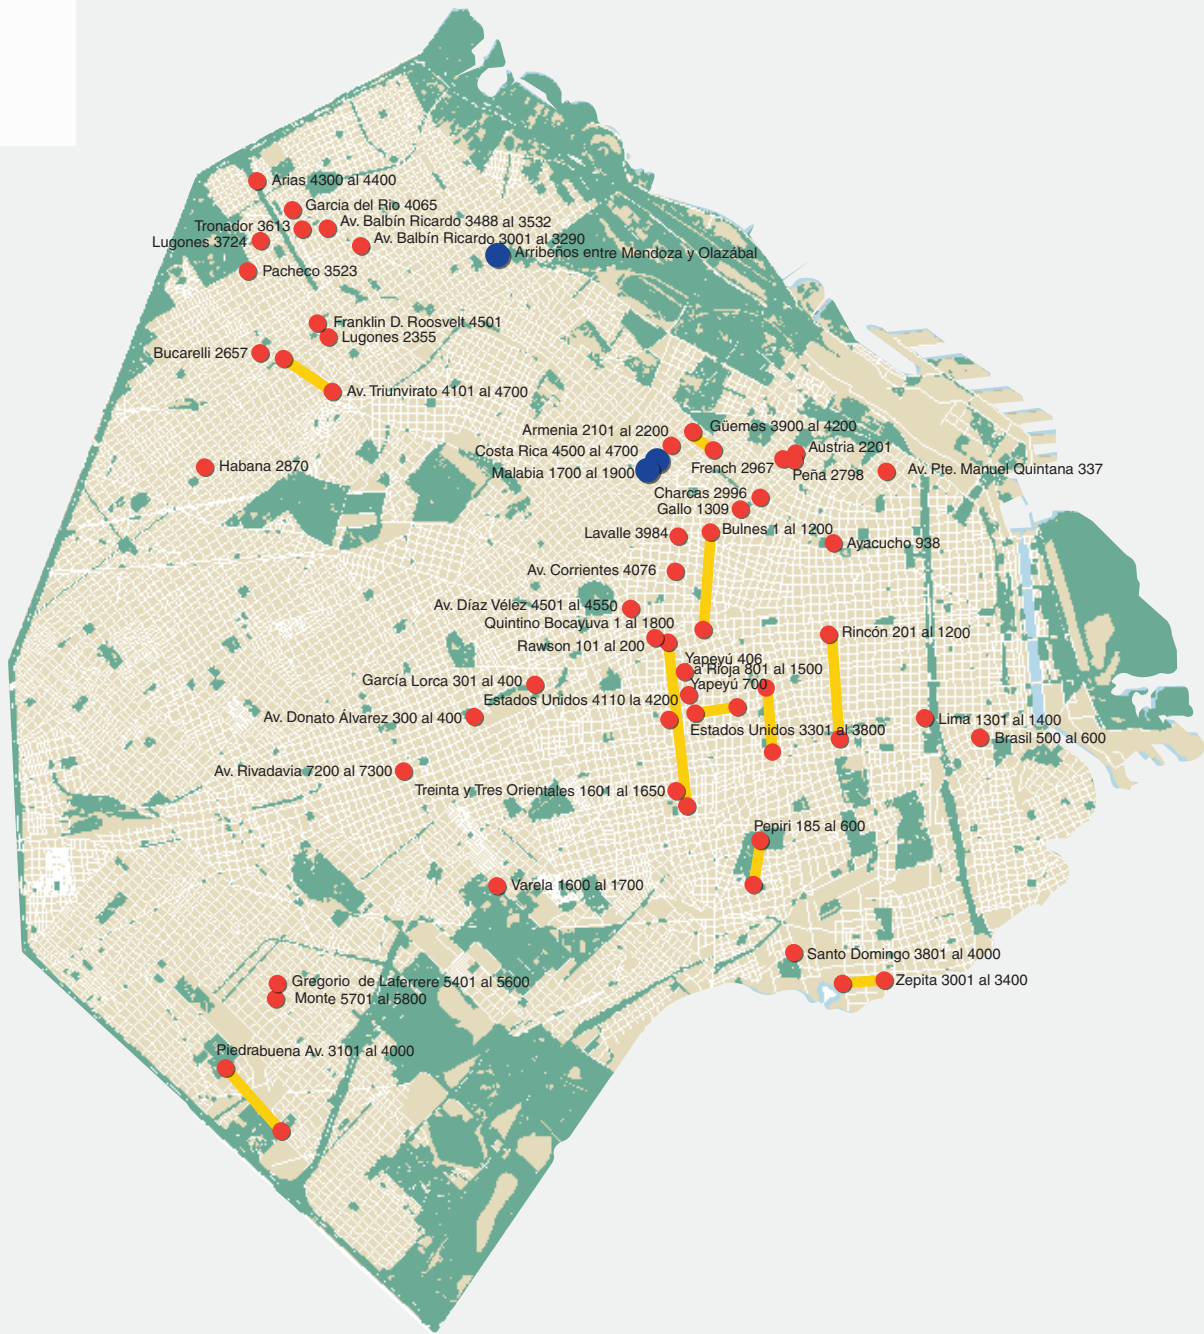

# Calles restringidas al tránsito por bacheo y pavimentación para el lunes 14 de septiembre

## Referencias

- Calles restringidas
- Calles con tránsito cortado