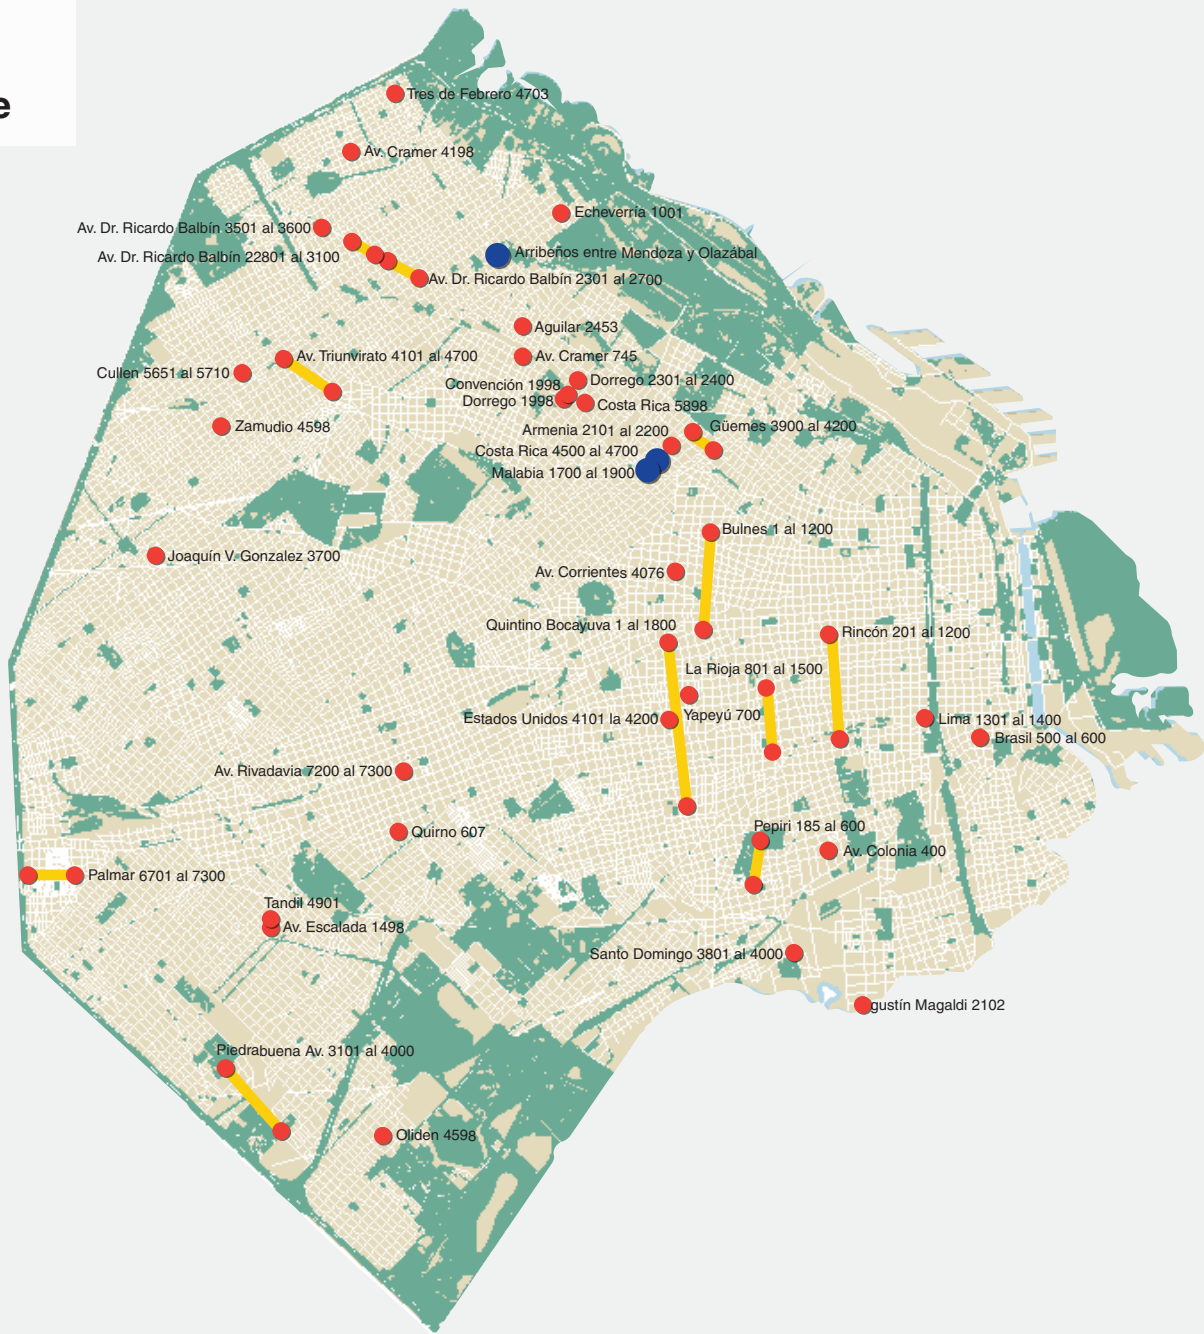

Calles restringidas al tránsito por bacheo y pavimentación para el martes 15 de septiembre

Referencias

- Calles restringidas
- Calles con tránsito cortado