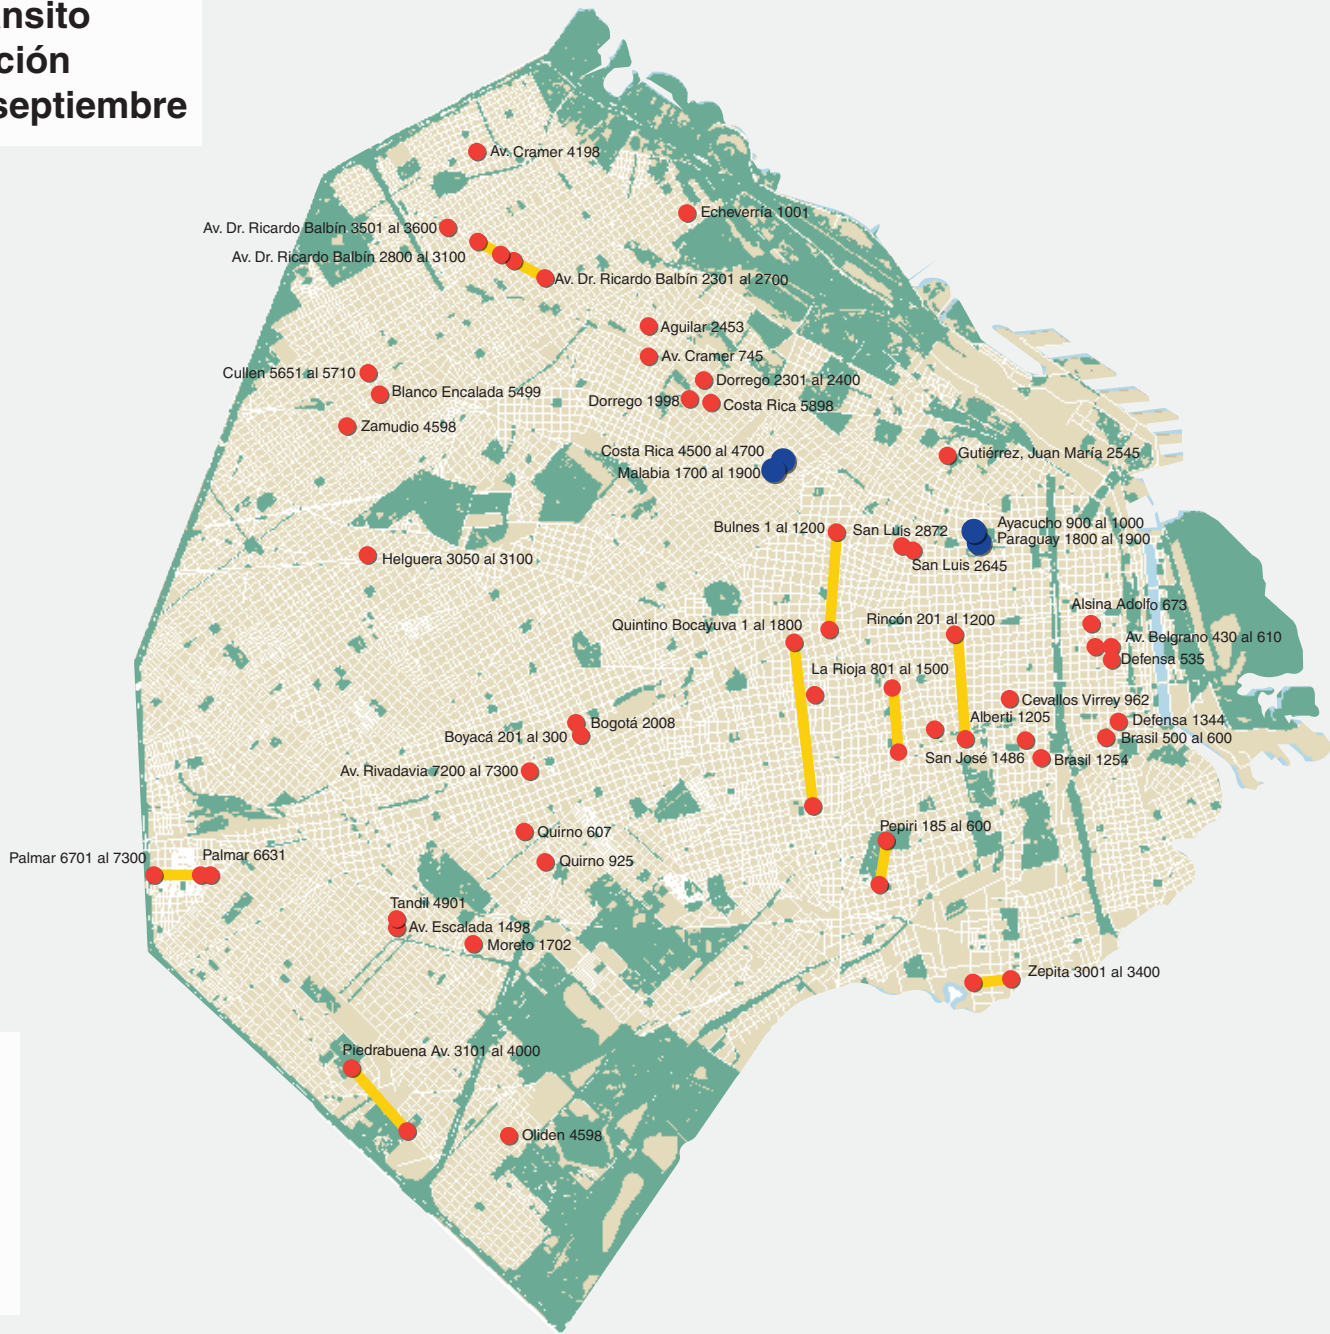

Calles restringidas al tránsito por bacheo y pavimentación para el miércoles 16 de septiembre

Referencias

- Calles restringidas
- Calles con tránsito cortado