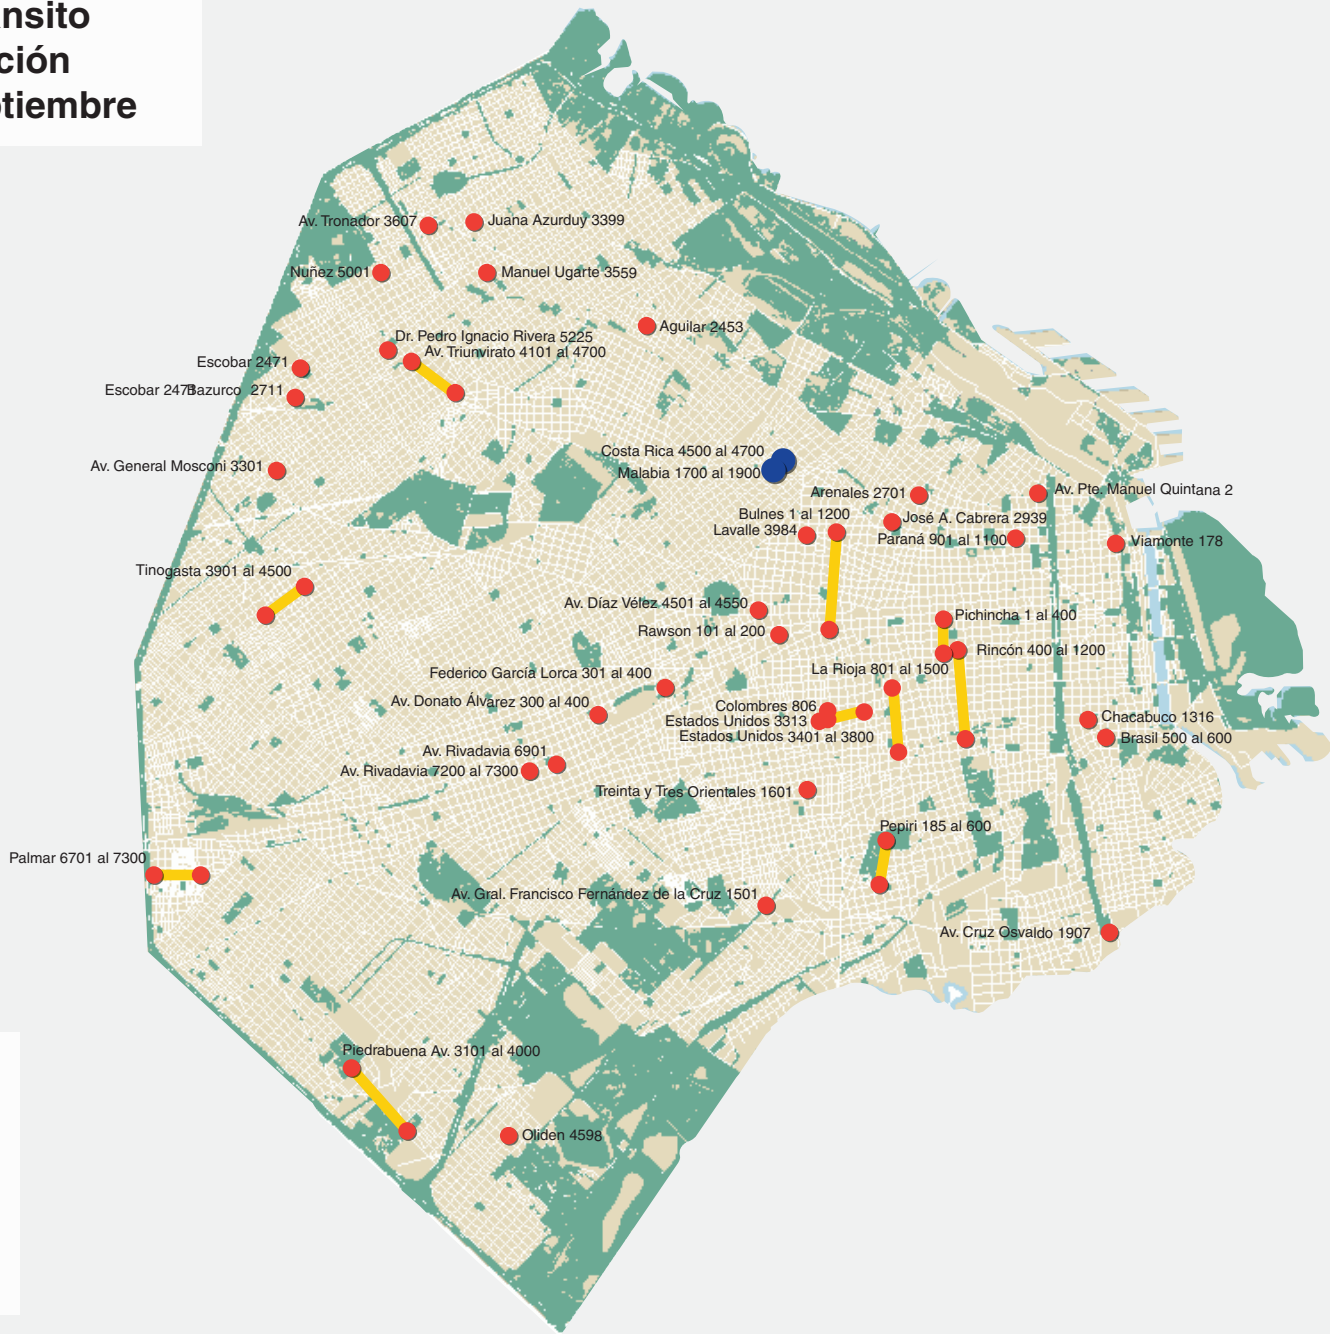

Calles restringidas al tránsito por bacheo y pavimentación para el martes 22 de septiembre

Referencias

- Calles restringidas
- Calles con tránsito cortado