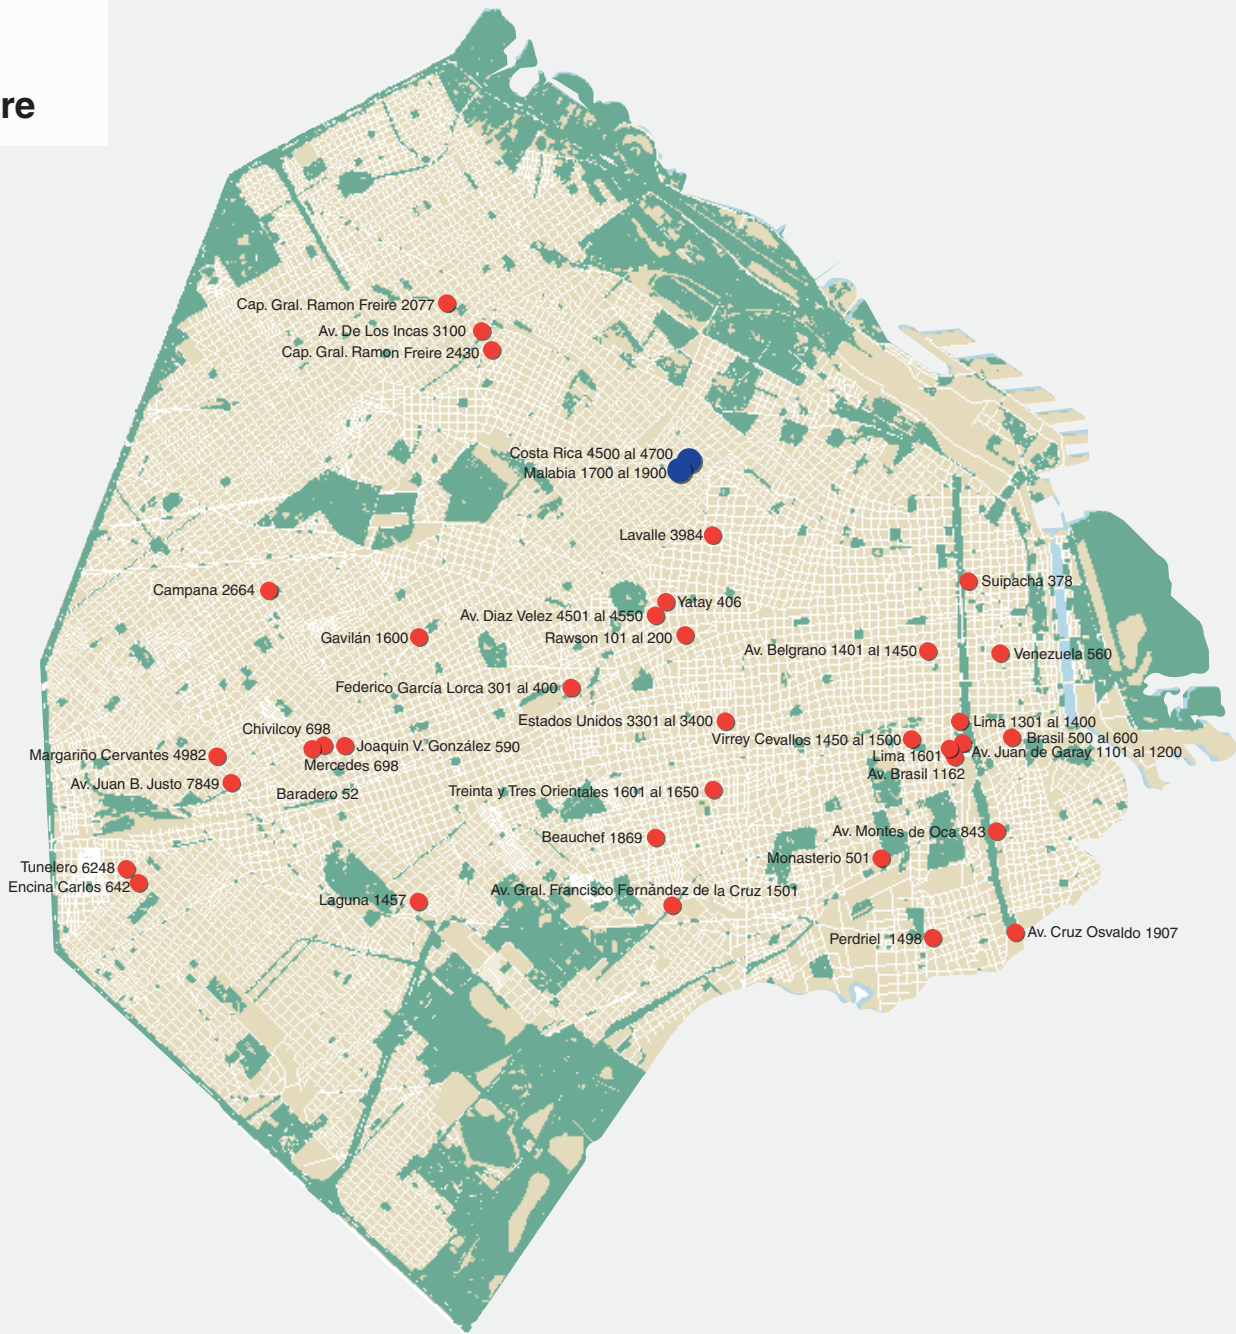

# Calles restringidas al tránsito por bacheo y pavimentación para el jueves 24 de septiembre

## Referencias

-  Calles restringidas
-  Calles con tránsito cortado