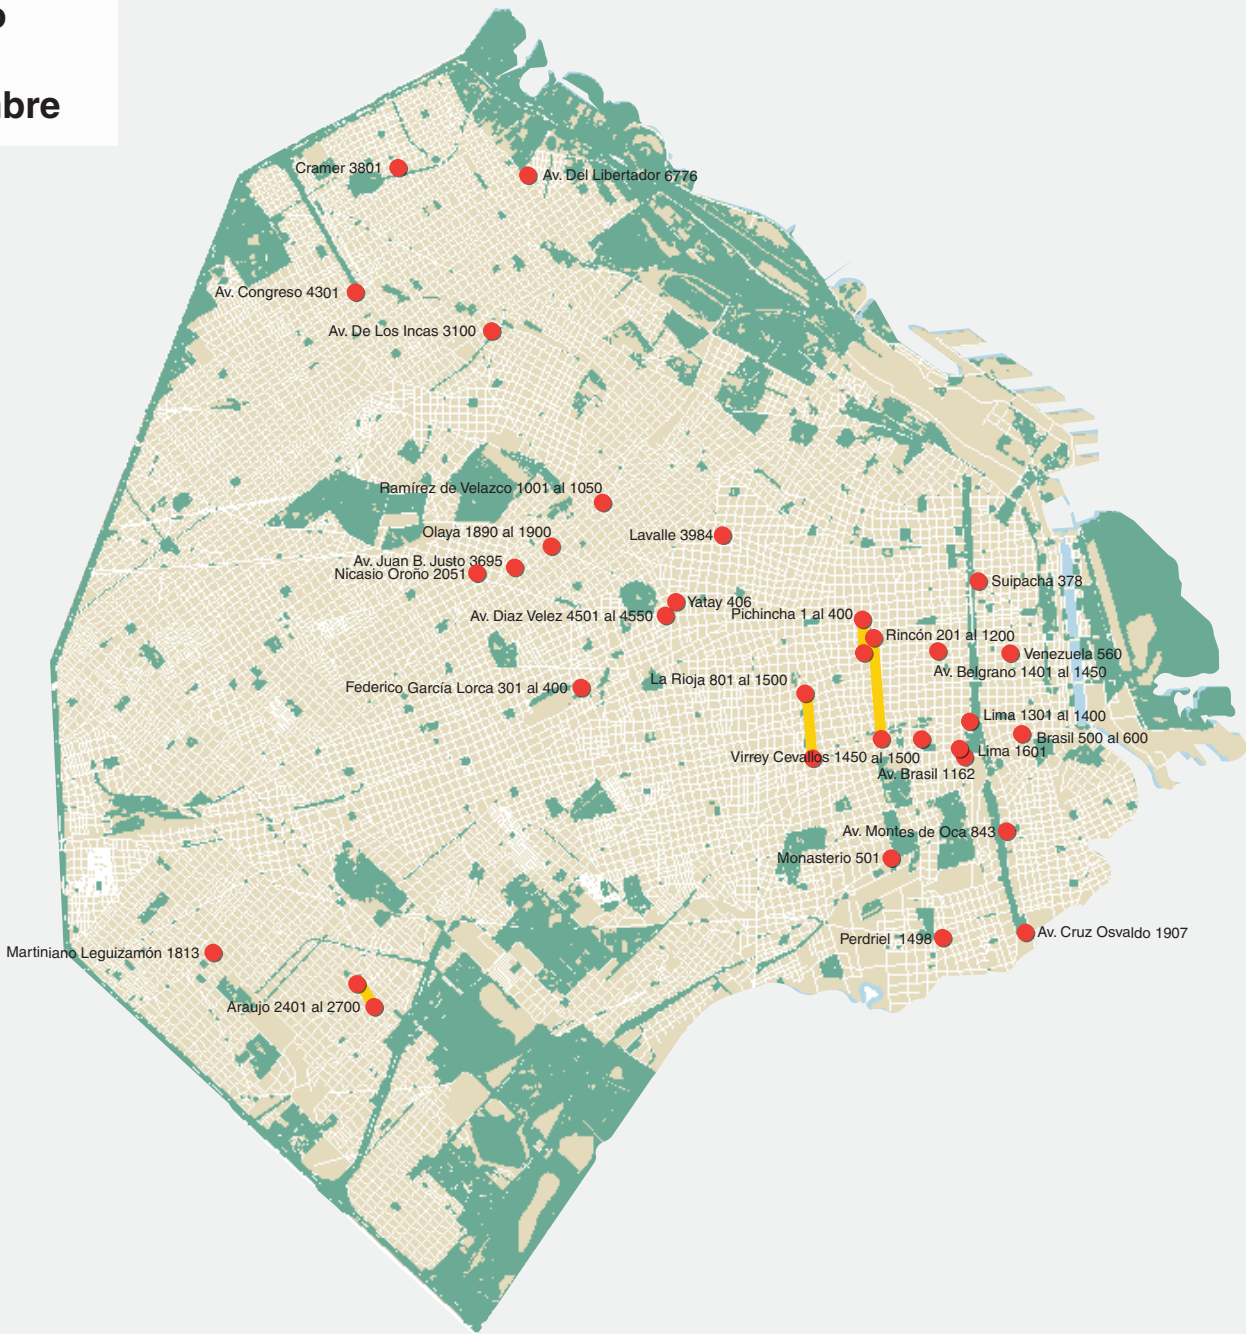

Calles restringidas al tránsito por bacheo y pavimentación para el viernes 25 de septiembre

Referencias

-  Calles restringidas
-  Calles con tránsito cortado