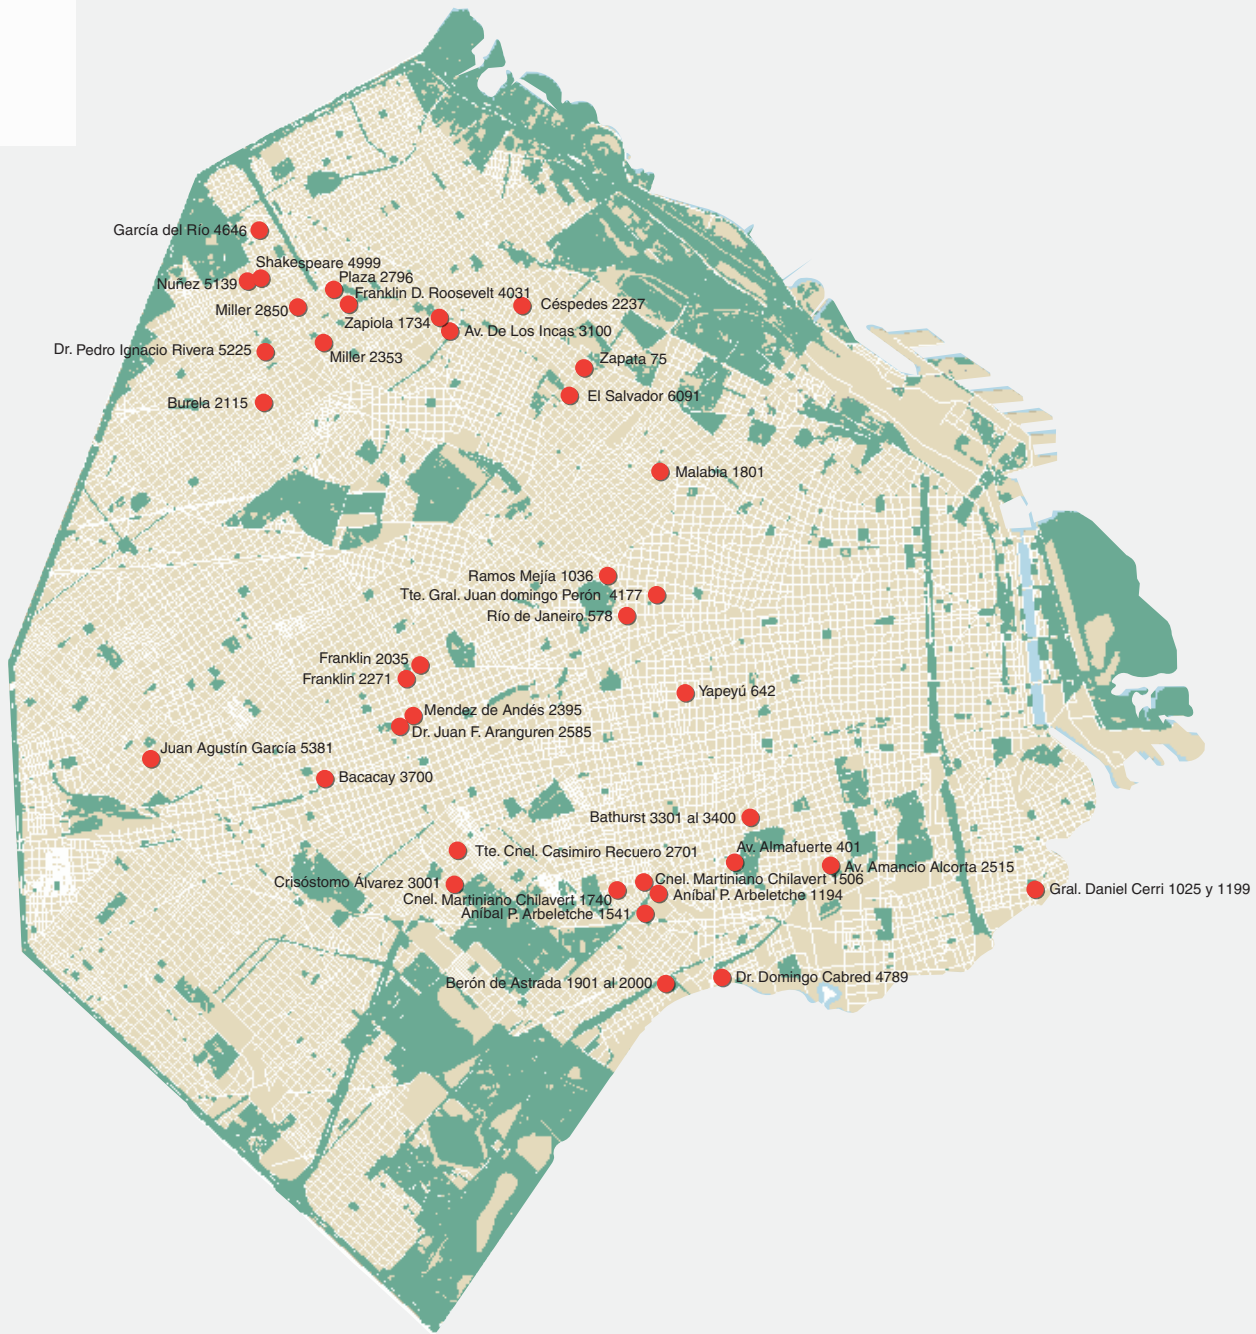

Calles restringidas al tránsito por bacheo y pavimentación para el lunes 28 de septiembre

Referencias

-  Calles restringidas
-  Calles con tránsito cortado