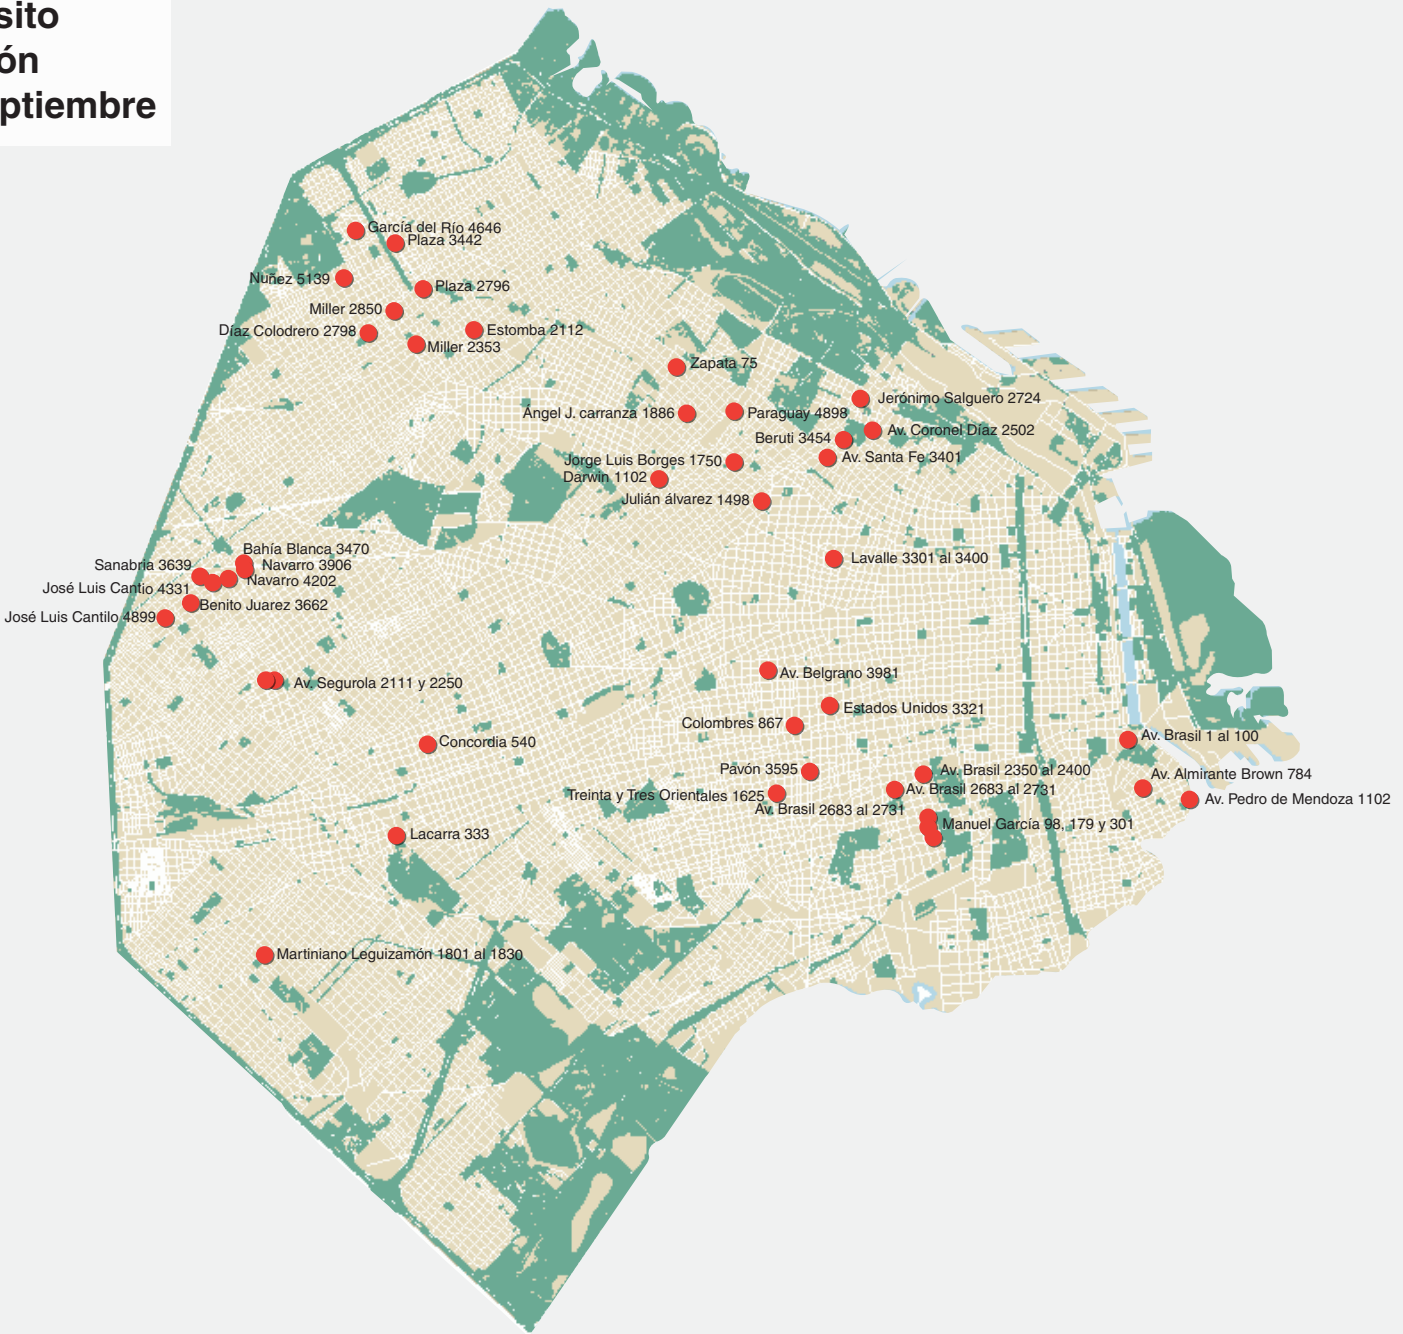

# Calles restringidas al tránsito por bacheo y pavimentación para el miércoles 30 de septiembre

## Referencias

-  Calles restringidas
-  Calles con tránsito cortado