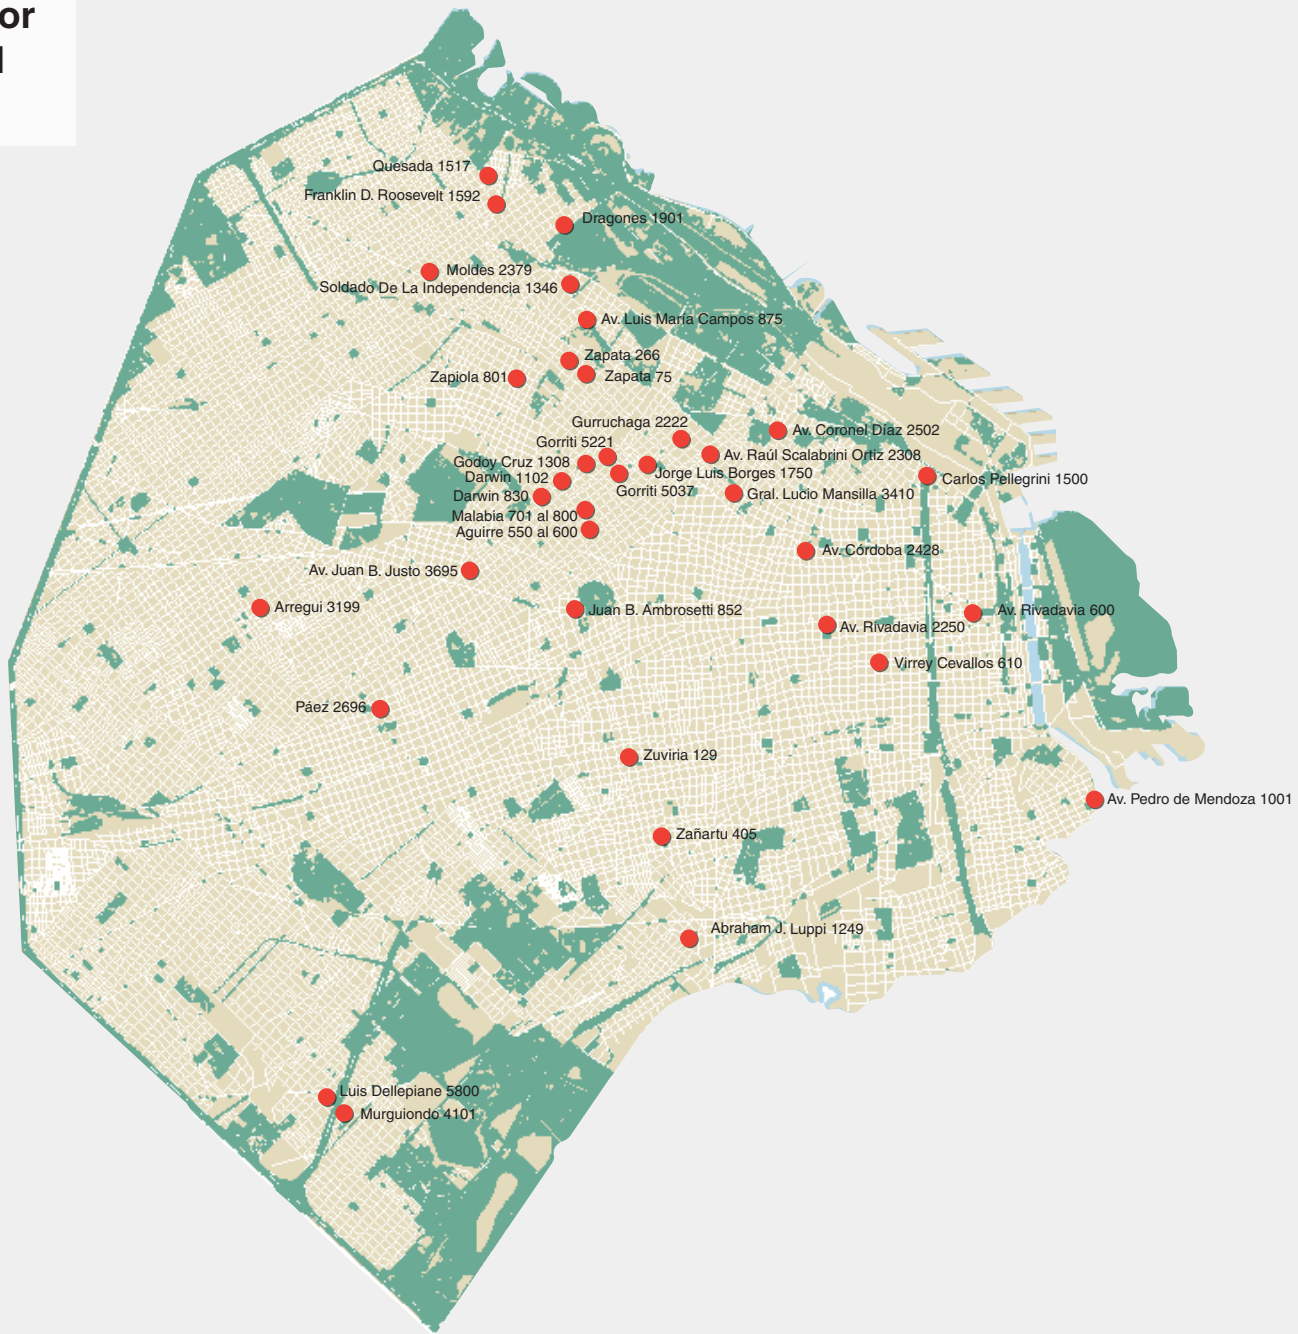

Calles restringidas al tránsito por bacheo y pavimentación para el martes 6 de octubre

Referencias

-    Calles restringidas
-    Calles con tránsito cortado