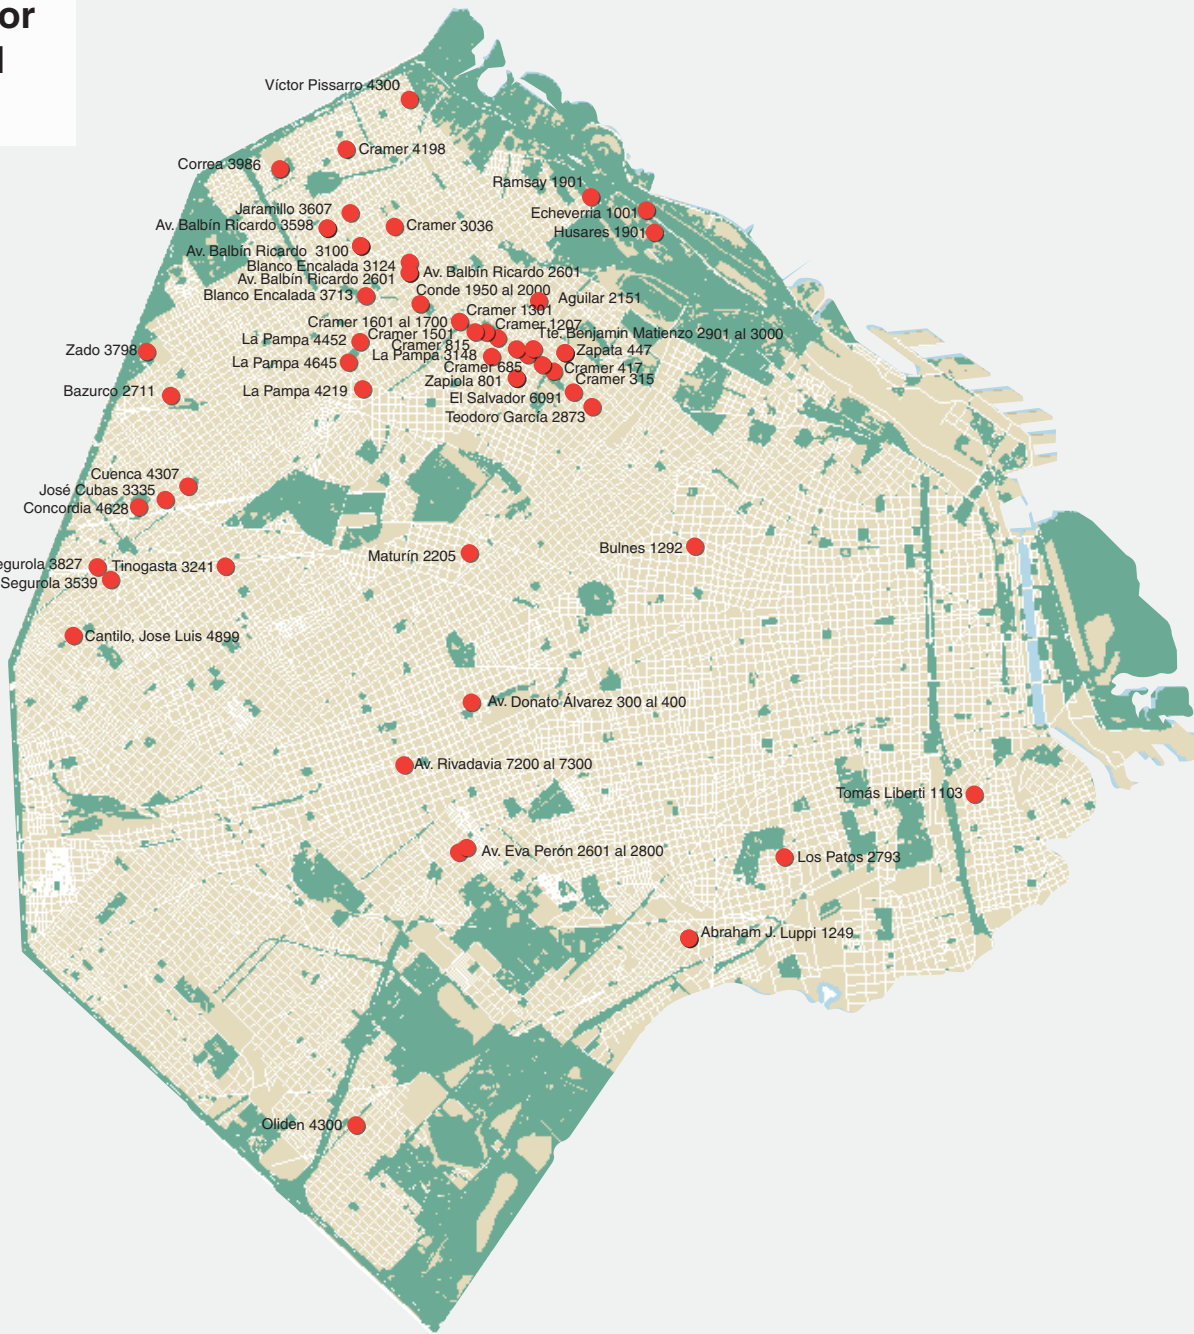

Calles restringidas al tránsito por bacheo y pavimentación para el miércoles 7 de octubre

Referencias

- — ● Calles restringidas
- — ● Calles con tránsito cortado