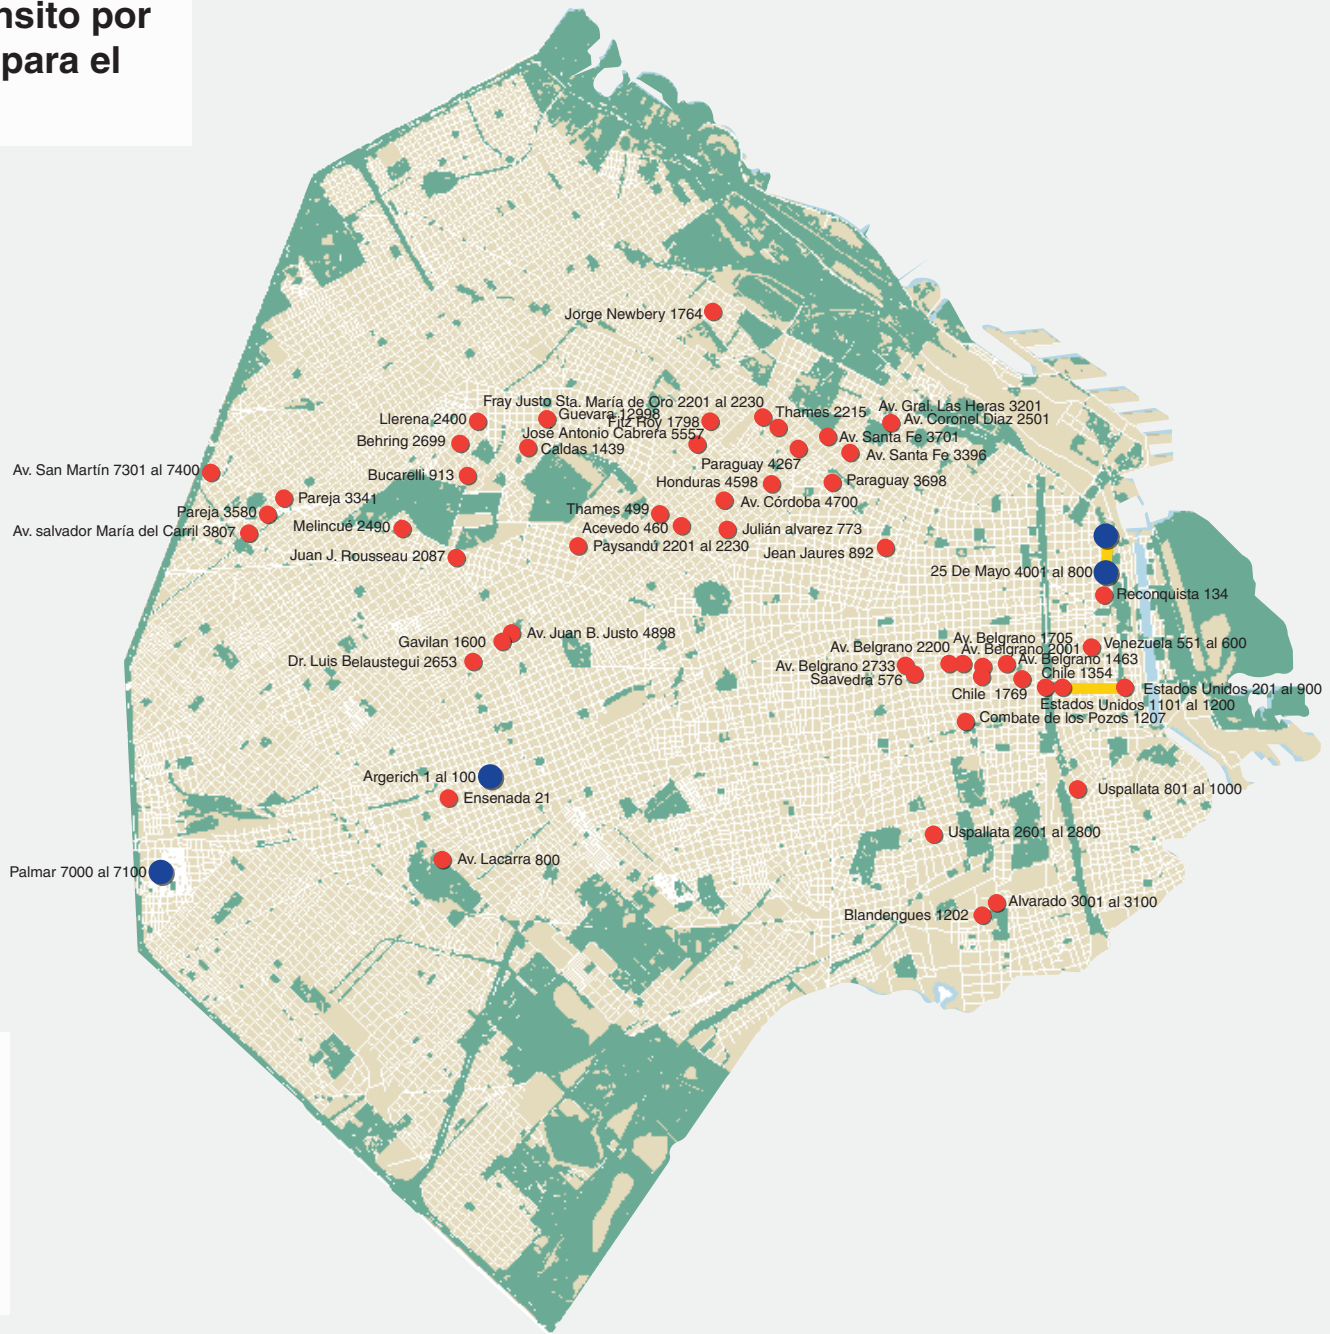

# Calles restringidas al tránsito por bacheo y pavimentación para el miércoles 14 de octubre

## Referencias

-  Calles restringidas
-  Calles con tránsito cortado