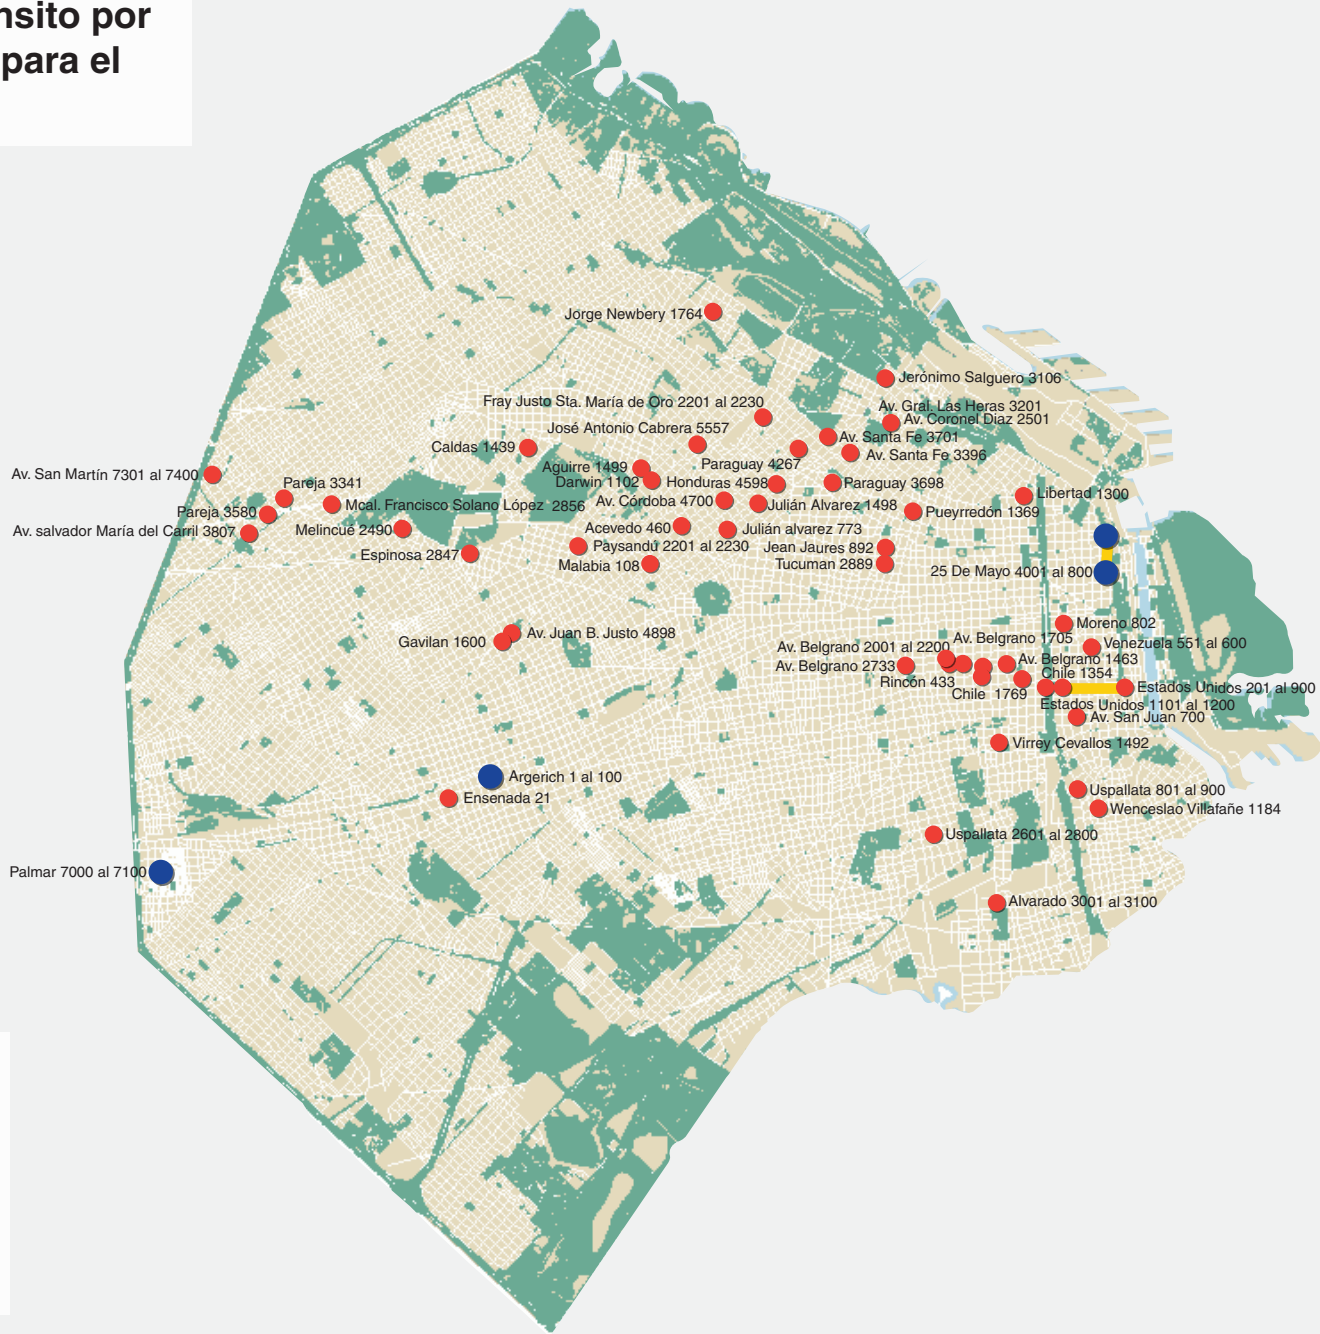

Calles restringidas al tránsito por bacheo y pavimentación para el jueves 15 de octubre

Referencias

-  Calles restringidas
-  Calles con tránsito cortado