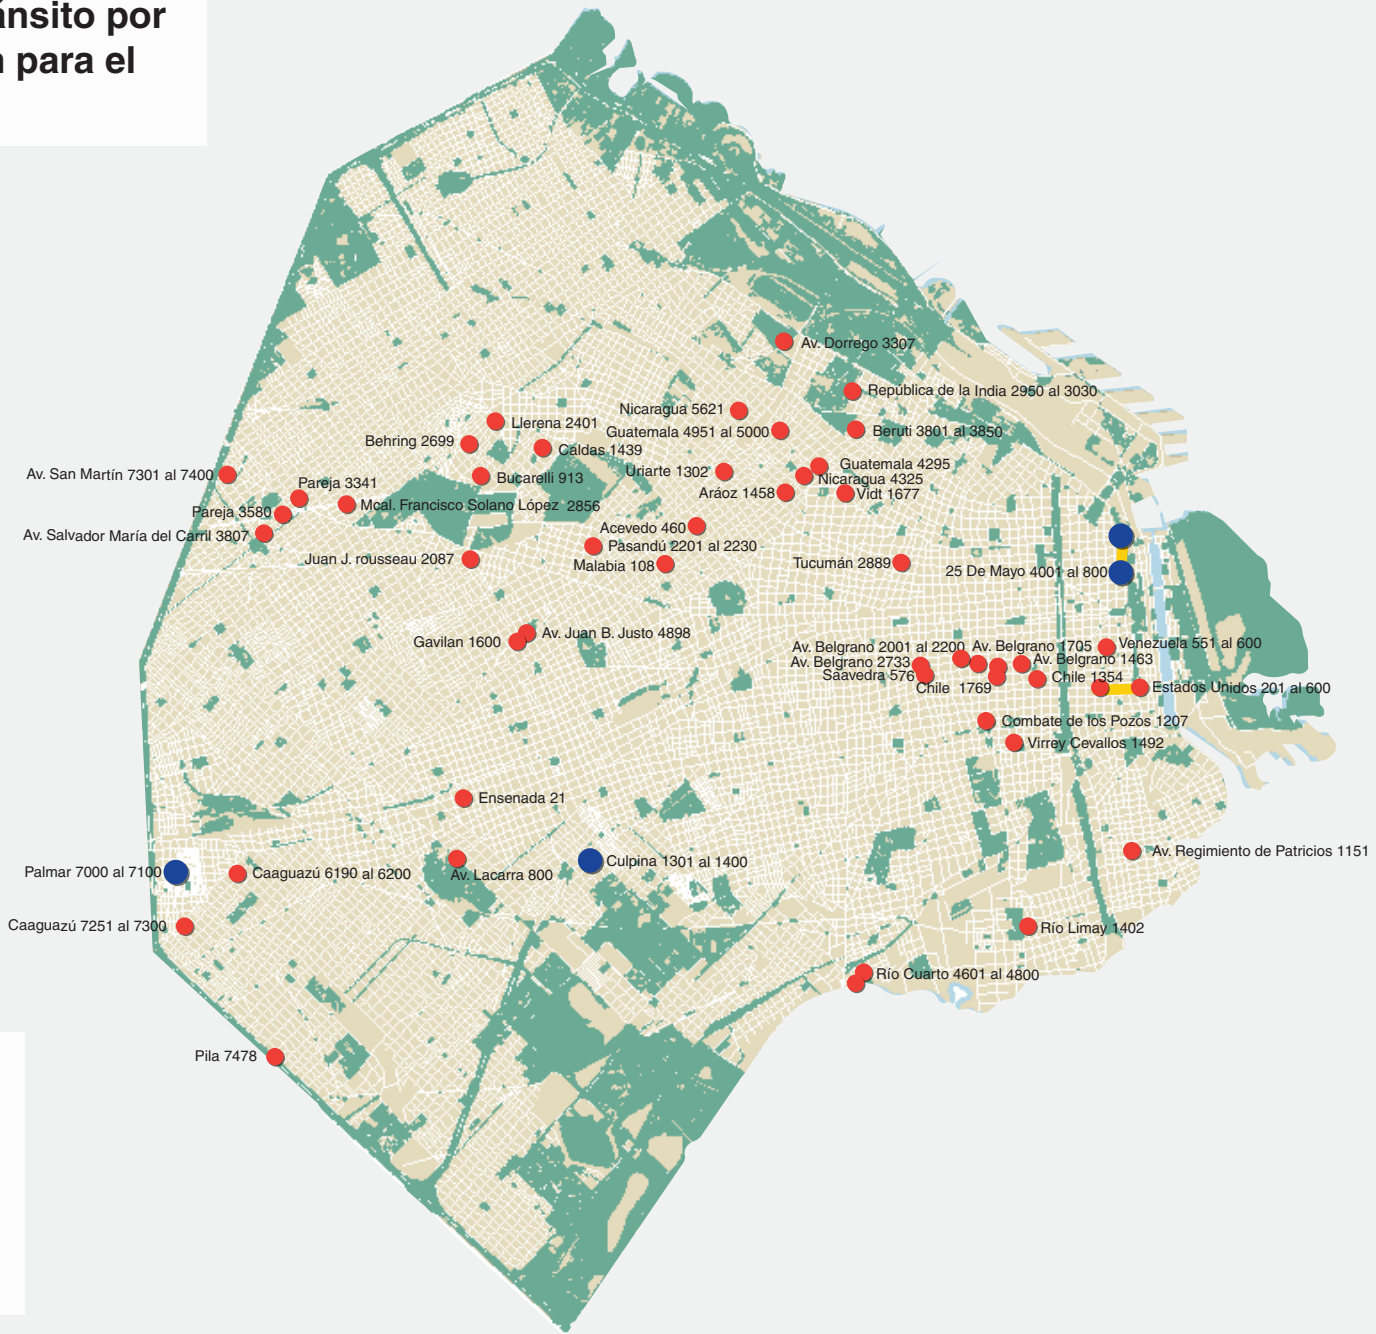

Calles restringidas al tránsito por bacheo y pavimentación para el viernes 16 de octubre

Referencias

-  Calles restringidas
-  Calles con tránsito cortado