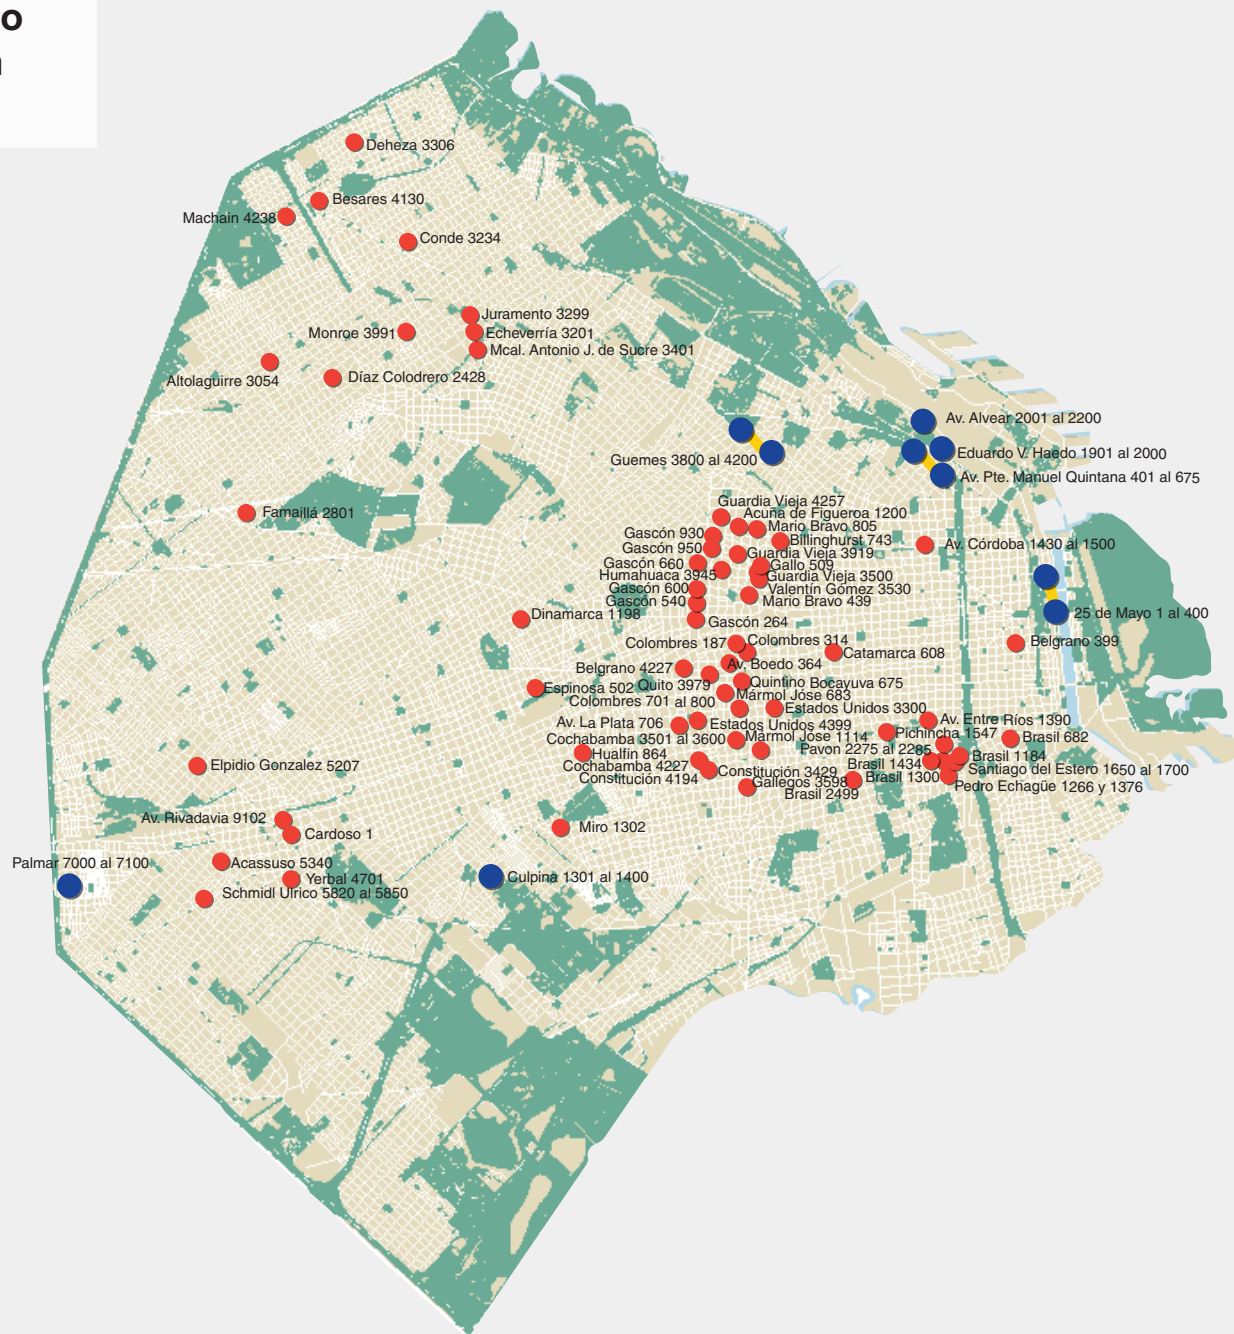

Calles restringidas al tránsito por bacheo y pavimentación para el jueves 29 de octubre

Referencias

-  Calles restringidas
-  Calles con tránsito cortado