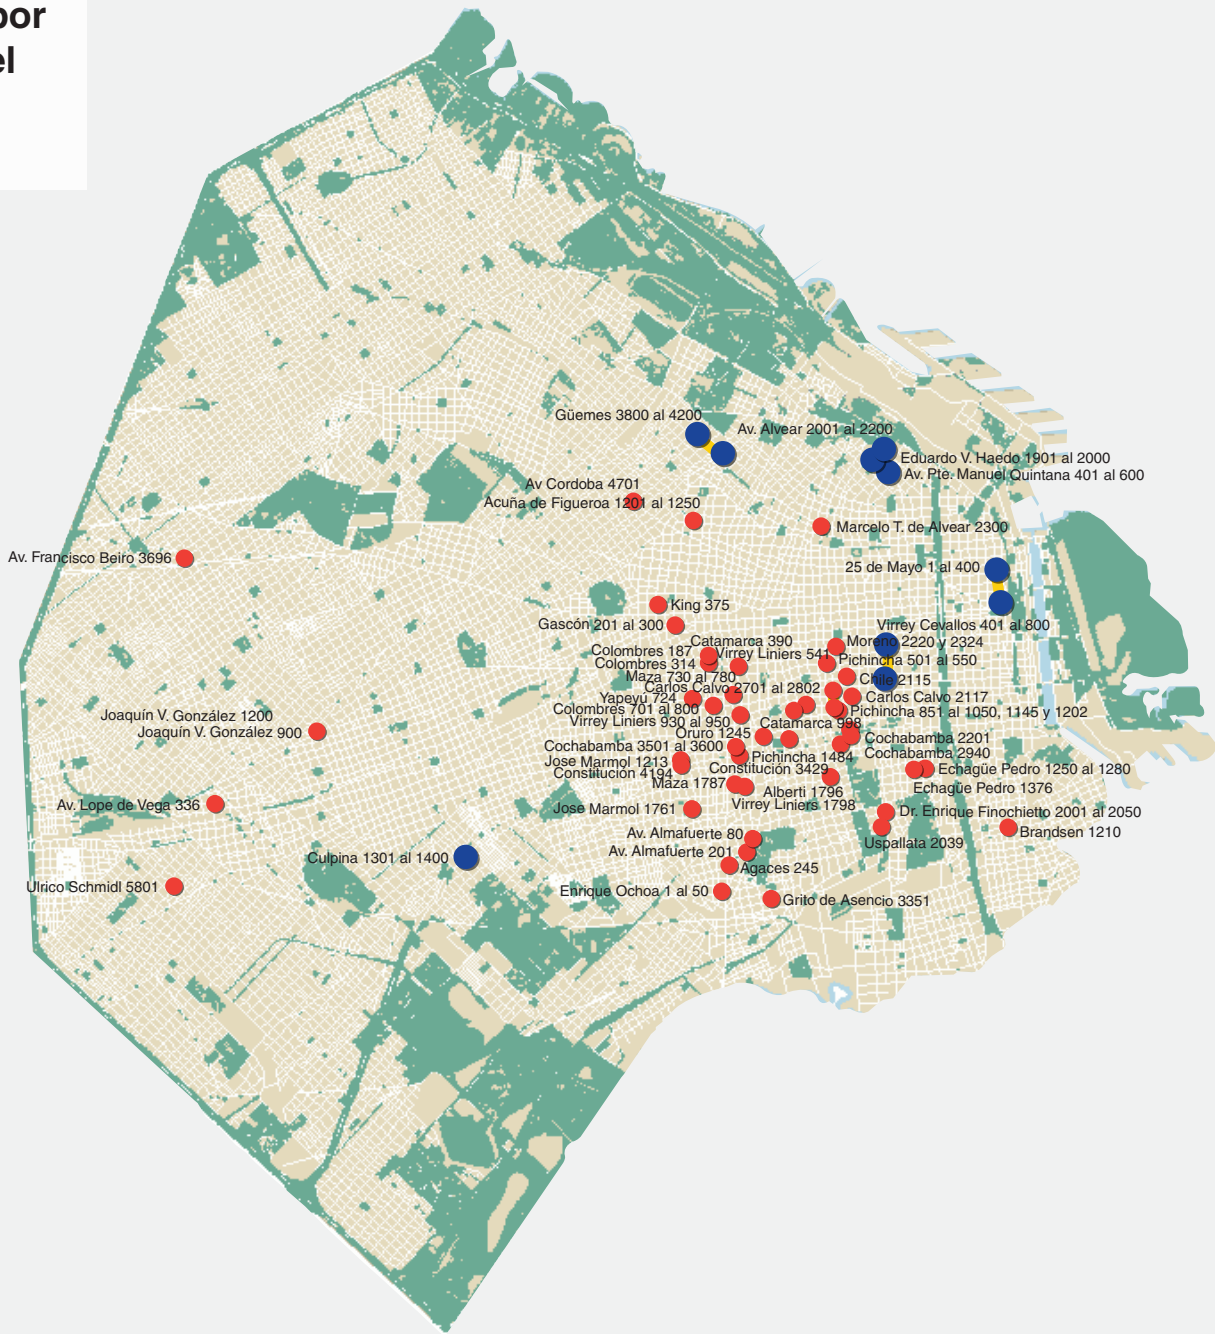

Calles restringidas al tránsito por bacheo y pavimentación para el martes 3 de noviembre

Referencias

- — ● Calles restringidas
- — ● Calles con tránsito cortado