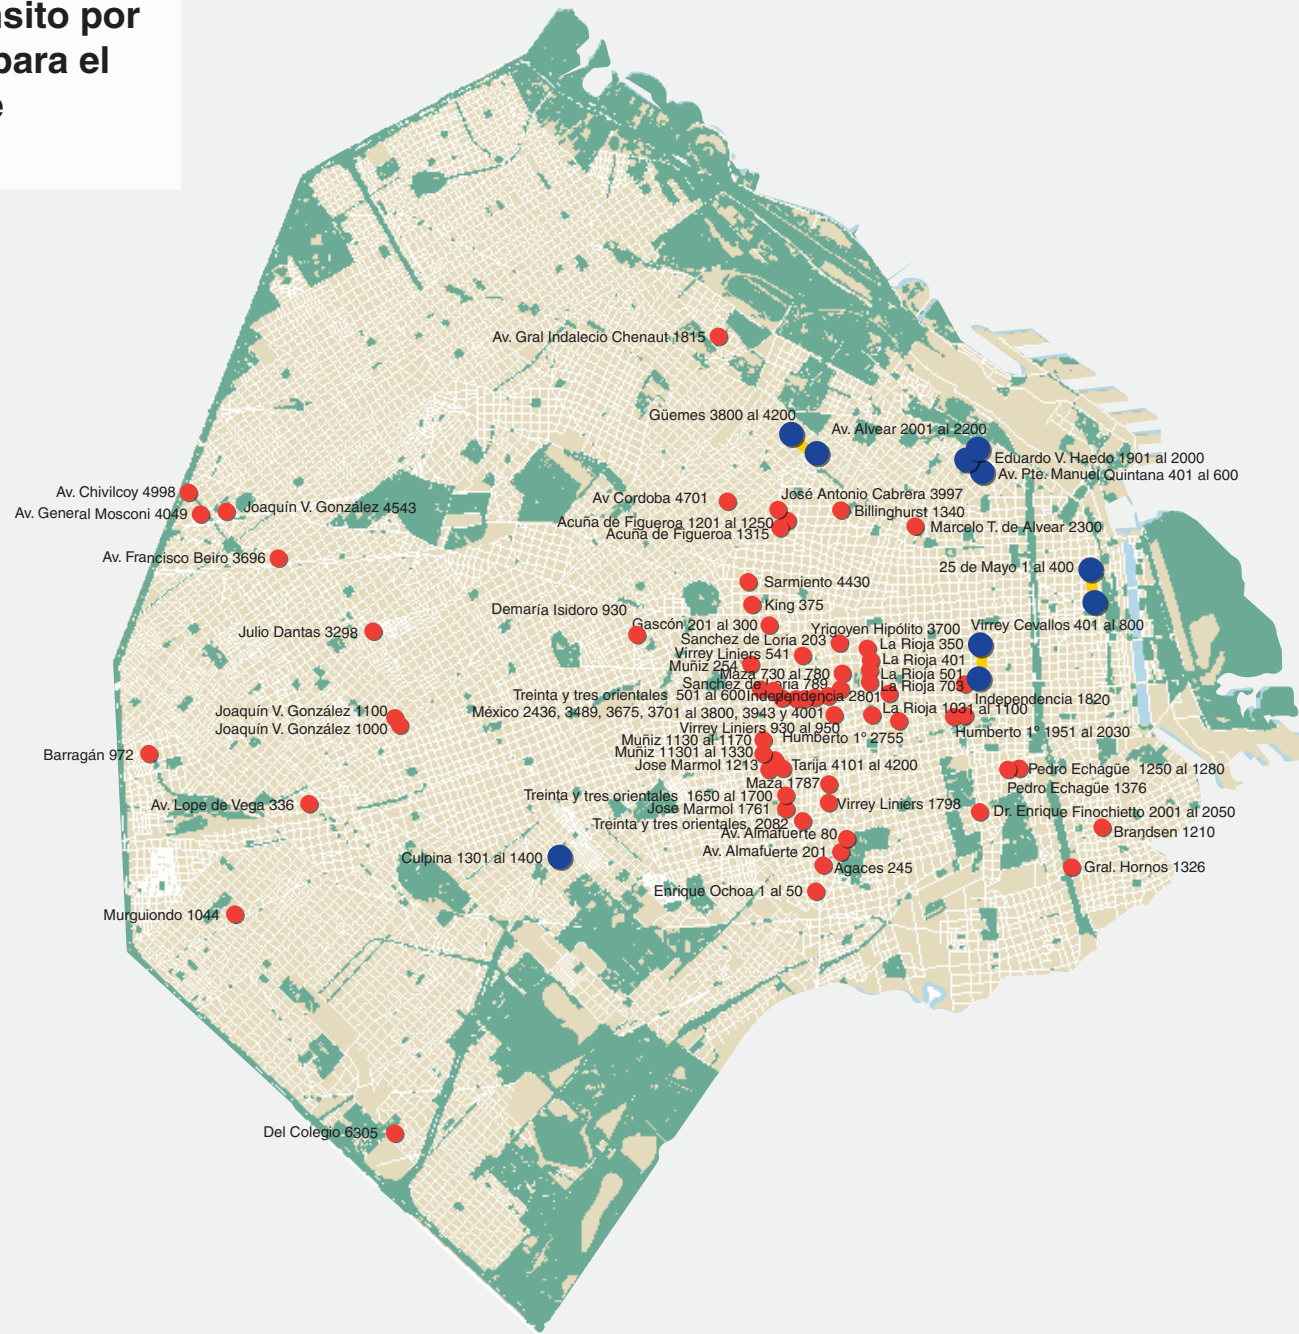

Calles restringidas al tránsito por bacheo y pavimentación para el miércoles 4 de noviembre

Referencias

- Calles restringidas
- Calles con tránsito cortado