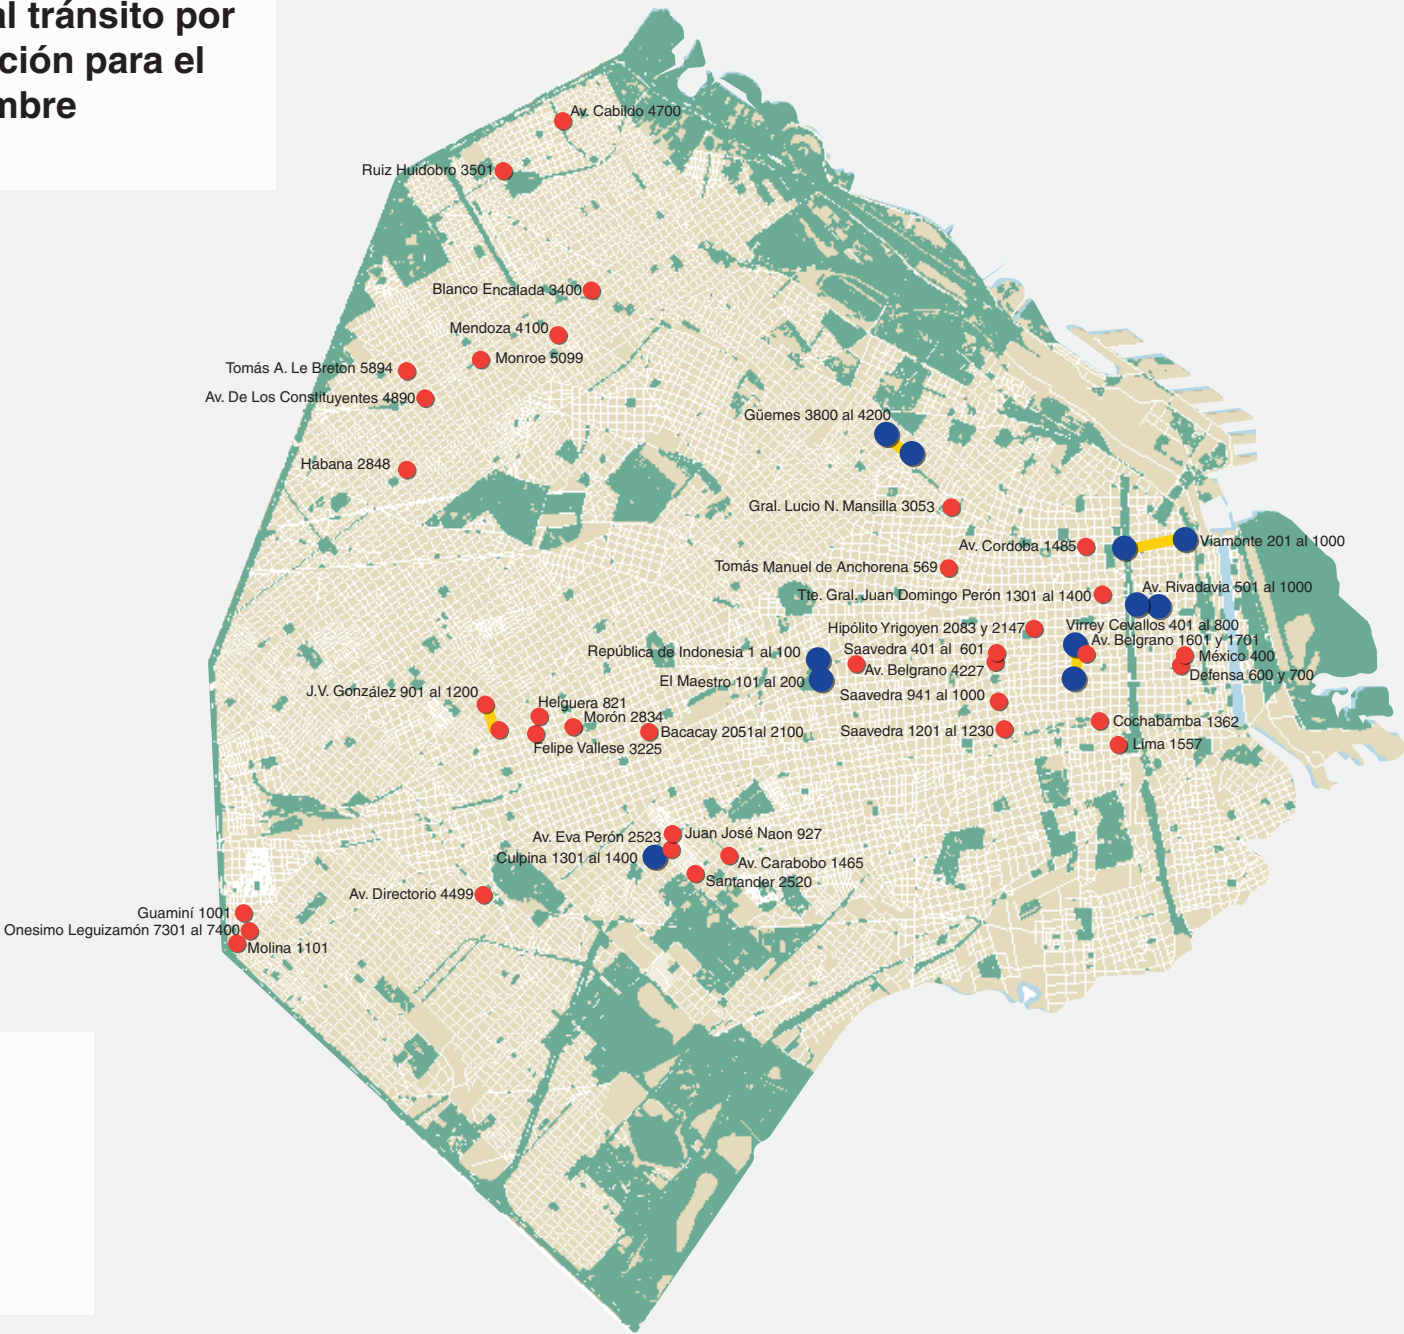

Calles restringidas al tránsito por bacheo y pavimentación para el viernes 13 de noviembre

Referencias

- Calles restringidas
- Calles con tránsito cortado