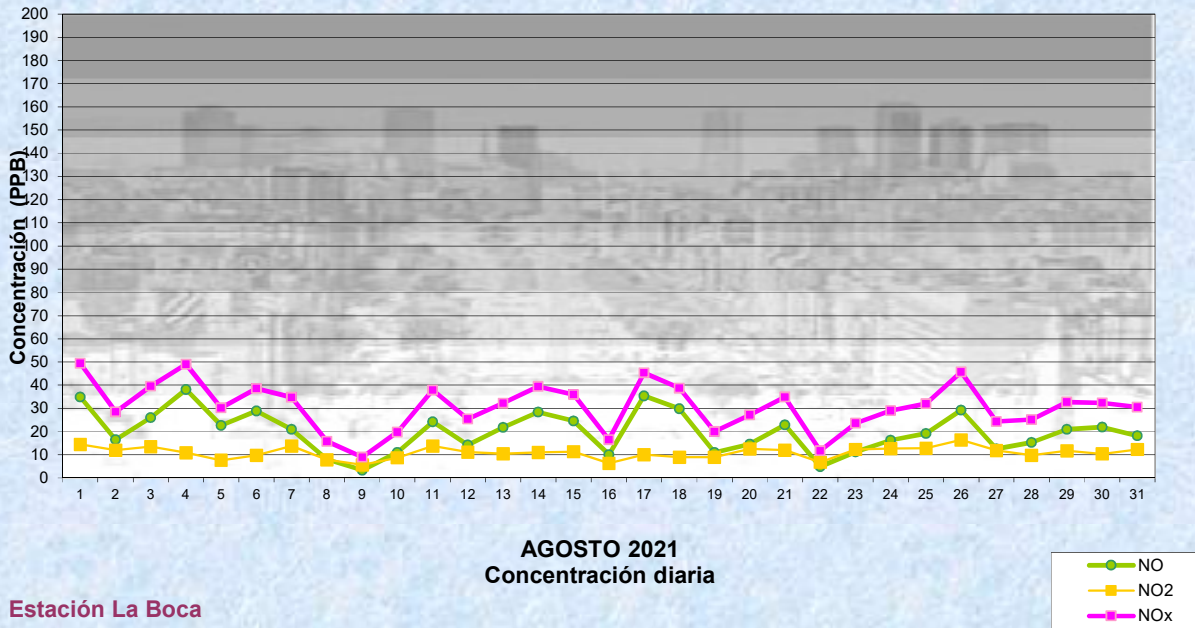

Gobierno de la Ciudad de Buenos Aires
Agencia de Protección Ambiental
Dirección General de Control Ambiental
Gerencia Operativa de Determinaciones Ambientales y Laboratorio
Monitoreo Atmosférico - Óxidos de Nitrógeno