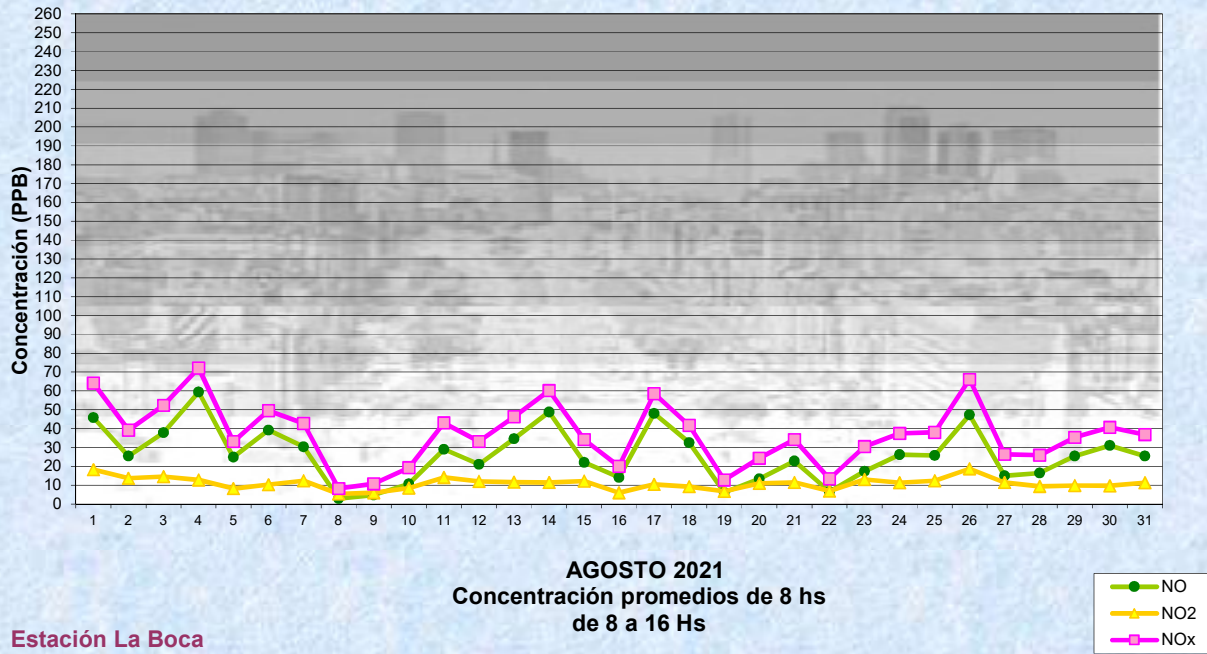

Gobierno de la Ciudad de Buenos Aires
Agencia de Protección Ambiental
Dirección General de Control Ambiental
Gerencia Operativa de Determinaciones Ambientales y Laboratorio
Monitoreo Atmosférico - Óxidos de Nitrógeno