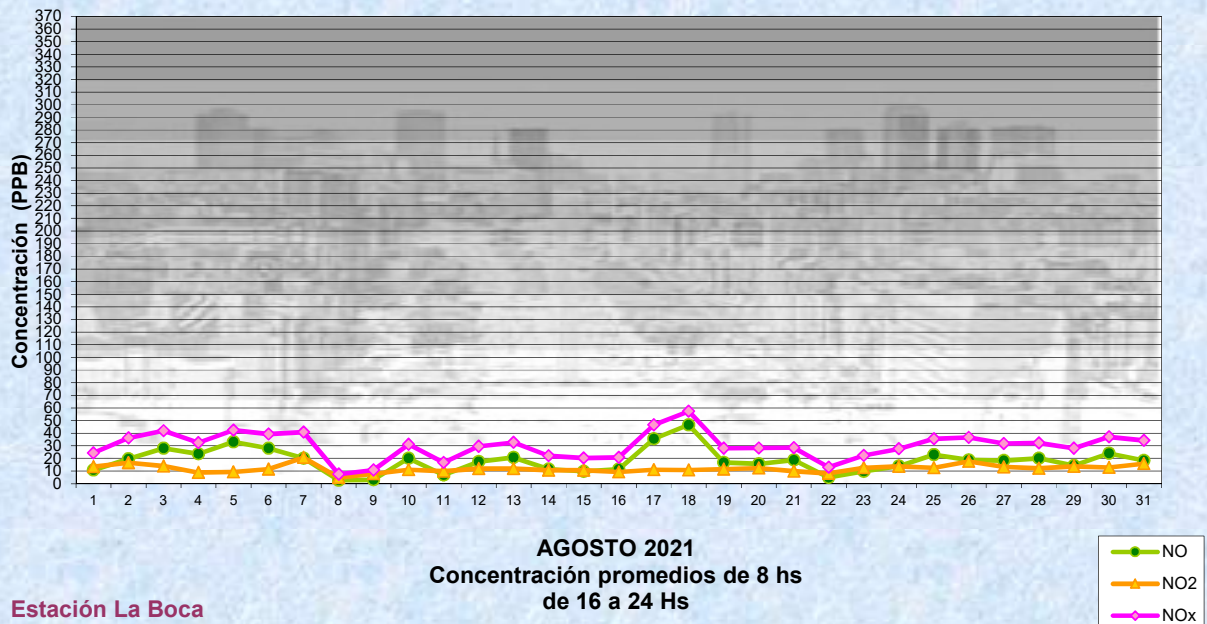

Gobierno de la Ciudad de Buenos Aires
Agencia de Protección Ambiental
Dirección General de Control Ambiental
Gerencia Operativa de Determinaciones Ambientales y Laboratorio
Monitoreo Atmosférico - Óxidos de Nitrógeno