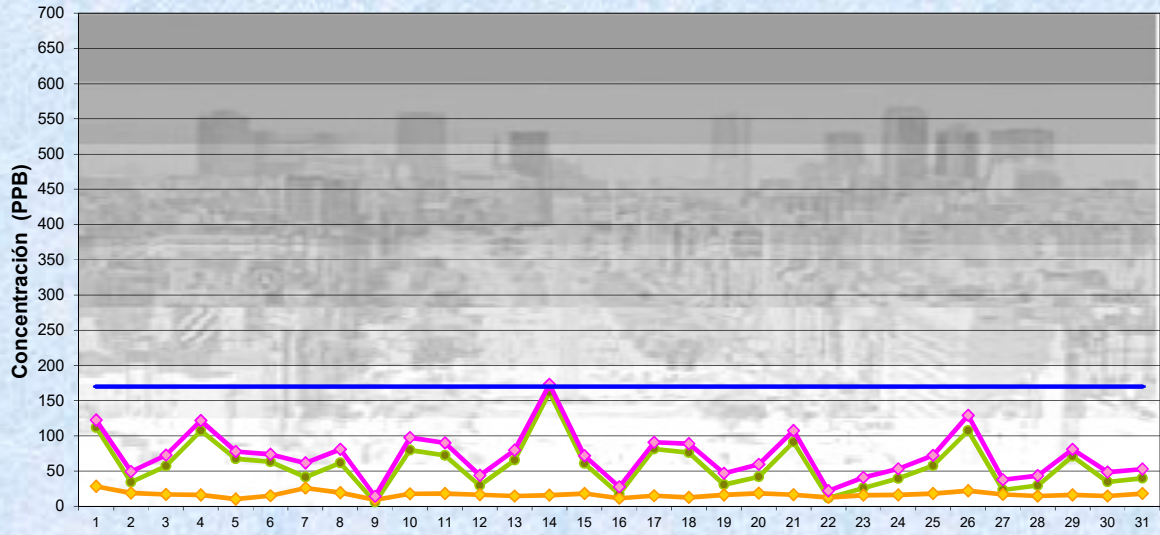

Gobierno de la Ciudad de Buenos Aires
Agencia de Protección Ambiental
Dirección General de Control Ambiental
Gerencia Operativa de Determinaciones Ambientales y Laboratorio
Monitoreo Atmosférico - Óxidos de Nitrógeno

AGOSTO 2021
Concentración Máxima
de promedios de 1 hora

Estación La Boca

GOBIERNO DE LA CIUDAD DE BUENOS AIRES
MINISTERIO DE AMBIENTE Y ESPACIO PÚBLICO
AGENCIA DE PROTECCIÓN AMBIENTAL
DIRECCIÓN GENERAL DE CONTROL AMBIENTAL
Gerencia Operativa de Determinaciones Ambientales y Laboratorio
Subgerencia Operativa Monitoreo Atmosférico

Monitoreo Atmosférico Automático - Red de Estaciones EPA (*)

ÓXIDOS DE NITRÓGENO (PPB)

ESTACIÓN LA BOCA

AGOSTO 2021

HORARIO	HORARIO											
	Mensual			Sábado			Dom y Feri			Lun a Vier		
	NO (PPB)	NO2 (PPB)	NOx (PPB)	NO (PPB)	NO2 (PPB)	NOx (PPB)	NO (PPB)	NO2 (PPB)	NOx (PPB)	NO (PPB)	NO2 (PPB)	NOx (PPB)
23:00 a 00:00	19	11	30	7	10	17	35	12	48	18	11	30
00:00 a 01:00	14	11	25	12	11	22	17	12	29	14	11	25
01:00 a 02:00	15	10	25	18	11	29	29	12	41	11	10	21
02:00 a 03:00	14	10	24	20	10	30	31	12	43	10	10	20
03:00 a 04:00	10	9	19	17	9	26	23	12	35	6	8	15
04:00 a 05:00	9	8	17	10	10	19	21	9	30	6	8	14
05:00 a 06:00	15	9	24	21	11	31	26	8	34	11	9	21
06:00 a 07:00	26	11	37	45	12	58	33	9	43	22	11	33
07:00 a 08:00	37	12	49	53	13	66	48	10	57	33	12	46
08:00 a 09:00	42	12	55	60	12	72	34	10	44	42	13	56
09:00 a 10:00	32	12	45	31	13	44	25	11	36	35	13	48
10:00 a 11:00	24	12	36	25	11	36	14	12	27	27	12	39
11:00 a 12:00	19	10	30	20	10	29	11	11	22	22	11	32
12:00 a 13:00	19	10	28	17	9	26	11	11	22	21	10	31
13:00 a 14:00	18	9	27	16	9	25	11	10	21	20	9	29
14:00 a 15:00	17	9	26	16	11	28	10	10	20	19	9	28
15:00 a 16:00	18	10	29	18	11	29	11	11	21	21	10	31
16:00 a 17:00	18	11	29	17	11	29	8	10	19	21	11	32
17:00 a 18:00	18	12	30	24	15	39	8	11	19	20	12	32
18:00 a 19:00	17	13	30	19	15	34	8	11	20	19	13	32
19:00 a 20:00	18	13	31	18	14	32	8	10	19	22	13	35
20:00 a 21:00	19	13	32	16	14	30	10	10	20	22	13	36
21:00 a 22:00	18	12	31	17	13	30	8	9	16	22	13	35
22:00 a 23:00	19	12	31	12	13	25	7	9	16	24	13	37

Gobierno de la Ciudad de Buenos Aires
Agencia de Protección Ambiental
Dirección General de Control Ambiental
Gerencia Operativa Determinaciones Ambientales y Laboratorio
Monitoreo Atmosférico - Óxidos de Nitrógeno Totales
Perfil Horario de Contaminación