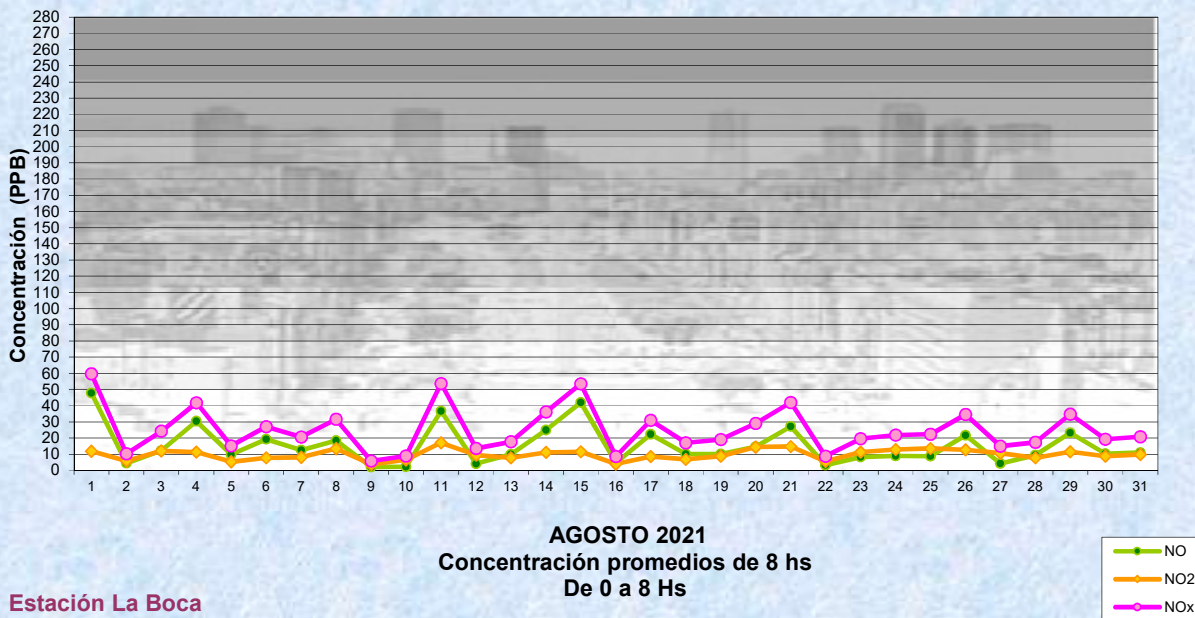

Gobierno de la Ciudad de Buenos Aires
Agencia de Protección Ambiental
Dirección General de Control Ambiental
Gerencia Operativa de Determinaciones Ambientales y Laboratorio
Monitoreo Atmosférico - Óxidos de Nitrógeno