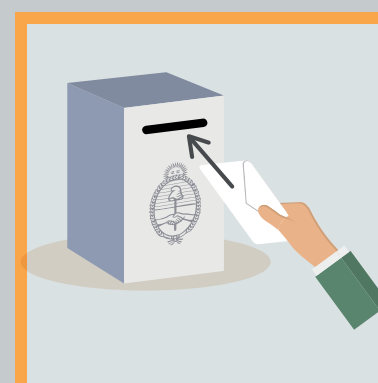

1

PASO A PASO ELECCIONES 2023 VOTACIÓN PARA CARGOS NACIONALES

LE DAS TU DNI A LA
AUTORIDAD DE MESA

LA AUTORIDAD DE
MESA TE DA UN
SOBRE VACÍO

VAS ATRÁS DEL
BIOMBO

ELEGÍS LA BOLETA QUE
QUERES VOTAR

PONES LA BOLETA
QUE QUERES VOTAR
EN EL SOBRE

CERRÁS EL SOBRE

PONÉS EL SOBRE
EN LA URNA

SIGUE →

USO CORRECTO

La persona señala directamente los símbolos que necesita comunicar. Si es necesario el interlocutor puede ir señalando cada símbolo hasta que la persona indique mediante un gesto lo que desea expresar.

2

PASO A PASO ELECCIONES 2023 VOTACIÓN CON BOLETA ELECTRÓNICA PARA JEFE/A DE GOBIERNO Y CARGOS LOCALES

LA AUTORIDAD DE MESA CORTA EL TROQUEL Y TE DA LA BOLETA

PONÉS LA BOLETA EN LA MÁQUINA

ELEGÍS QUÉ GRUPO POLÍTICO O LA CATEGORIA A LA QUE QUERÉS VOTAR