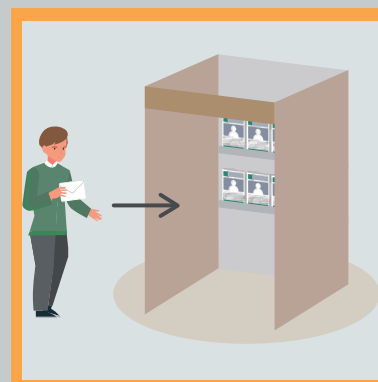

1

PASO A PASO ELECCIONES 2023 VOTACIÓN PARA CARGOS NACIONALES

LE DAS TU DNI A LA
AUTORIDAD DE MESA

LA AUTORIDAD DE
MESA TE DA UN
SOBRE VACÍO

VAS ATRÁS DEL
BIOMBO

ELEGÍS LA BOLETA QUE
QUERES VOTAR

PONES LA BOLETA
QUE QUERES VOTAR
EN EL SOBRE

CERRÁS EL SOBRE

PONÉS EL SOBRE
EN LA URNA

SIGUE →

USO CORRECTO

La persona señala directamente los símbolos que necesita comunicar. Si es necesario el interlocutor puede ir señalando cada símbolo hasta que la persona indique mediante un gesto lo que desea expresar.

2

PASO A PASO ELECCIONES 2023 VOTACIÓN CON BOLETA ELECTRÓNICA PARA JEFE/A DE GOBIERNO Y CARGOS LOCALES

LA AUTORIDAD DE MESA CORTA EL TROQUEL Y TE DA LA BOLETA

PONÉS LA BOLETA EN LA MÁQUINA

ELEGÍS QUÉ GRUPO POLÍTICO O LA CATEGORIA A LA QUE QUERÉS VOTAR