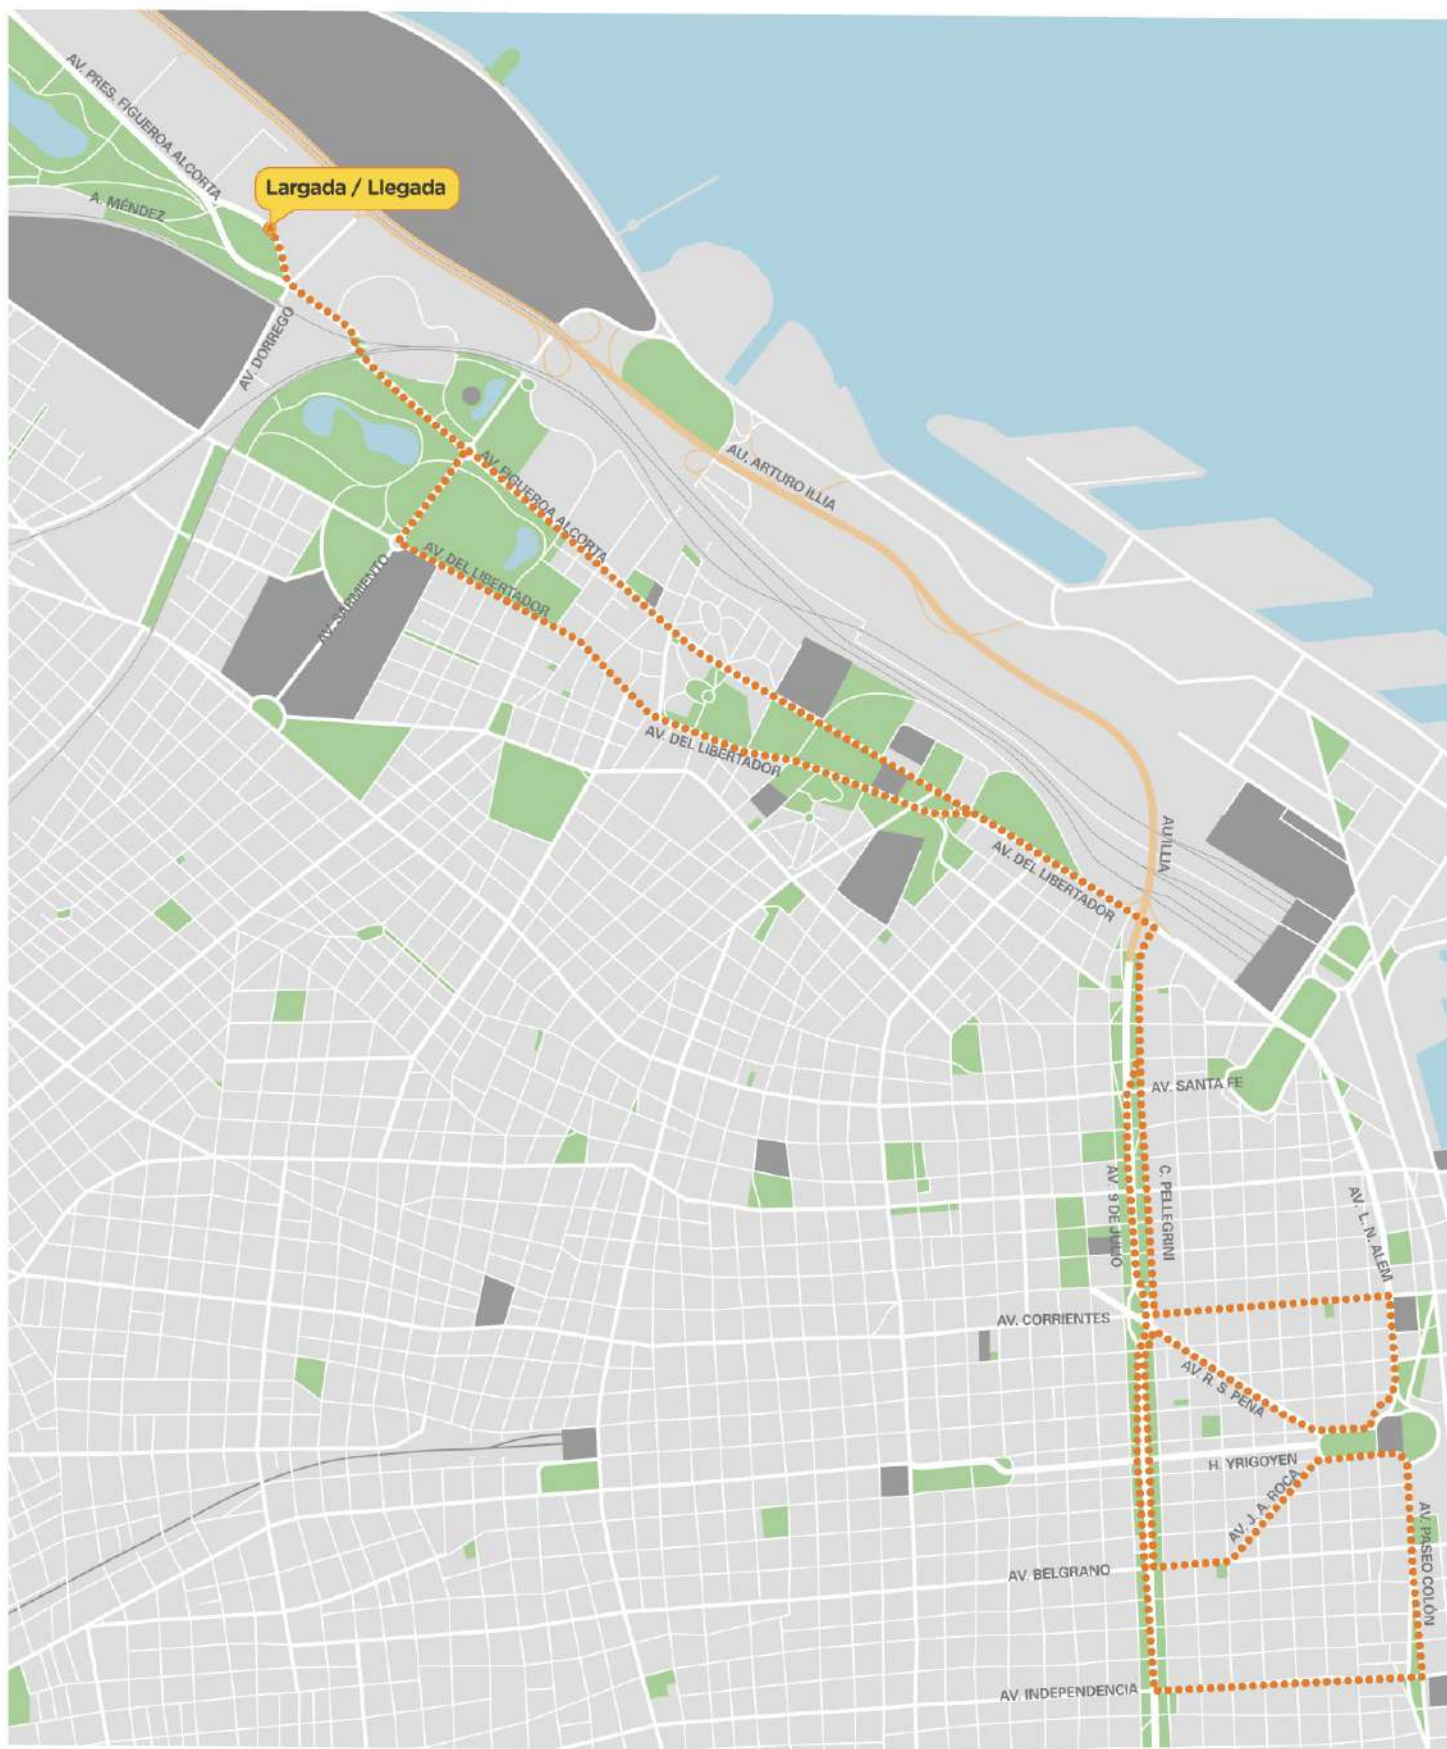

Cortes por evento deportivo

Media maratón de la Ciudad de Buenos Aires

..... Cortes totales momentáneos y sucesivos ⌚ Dom 27/8 de 7h a 11.30 h.