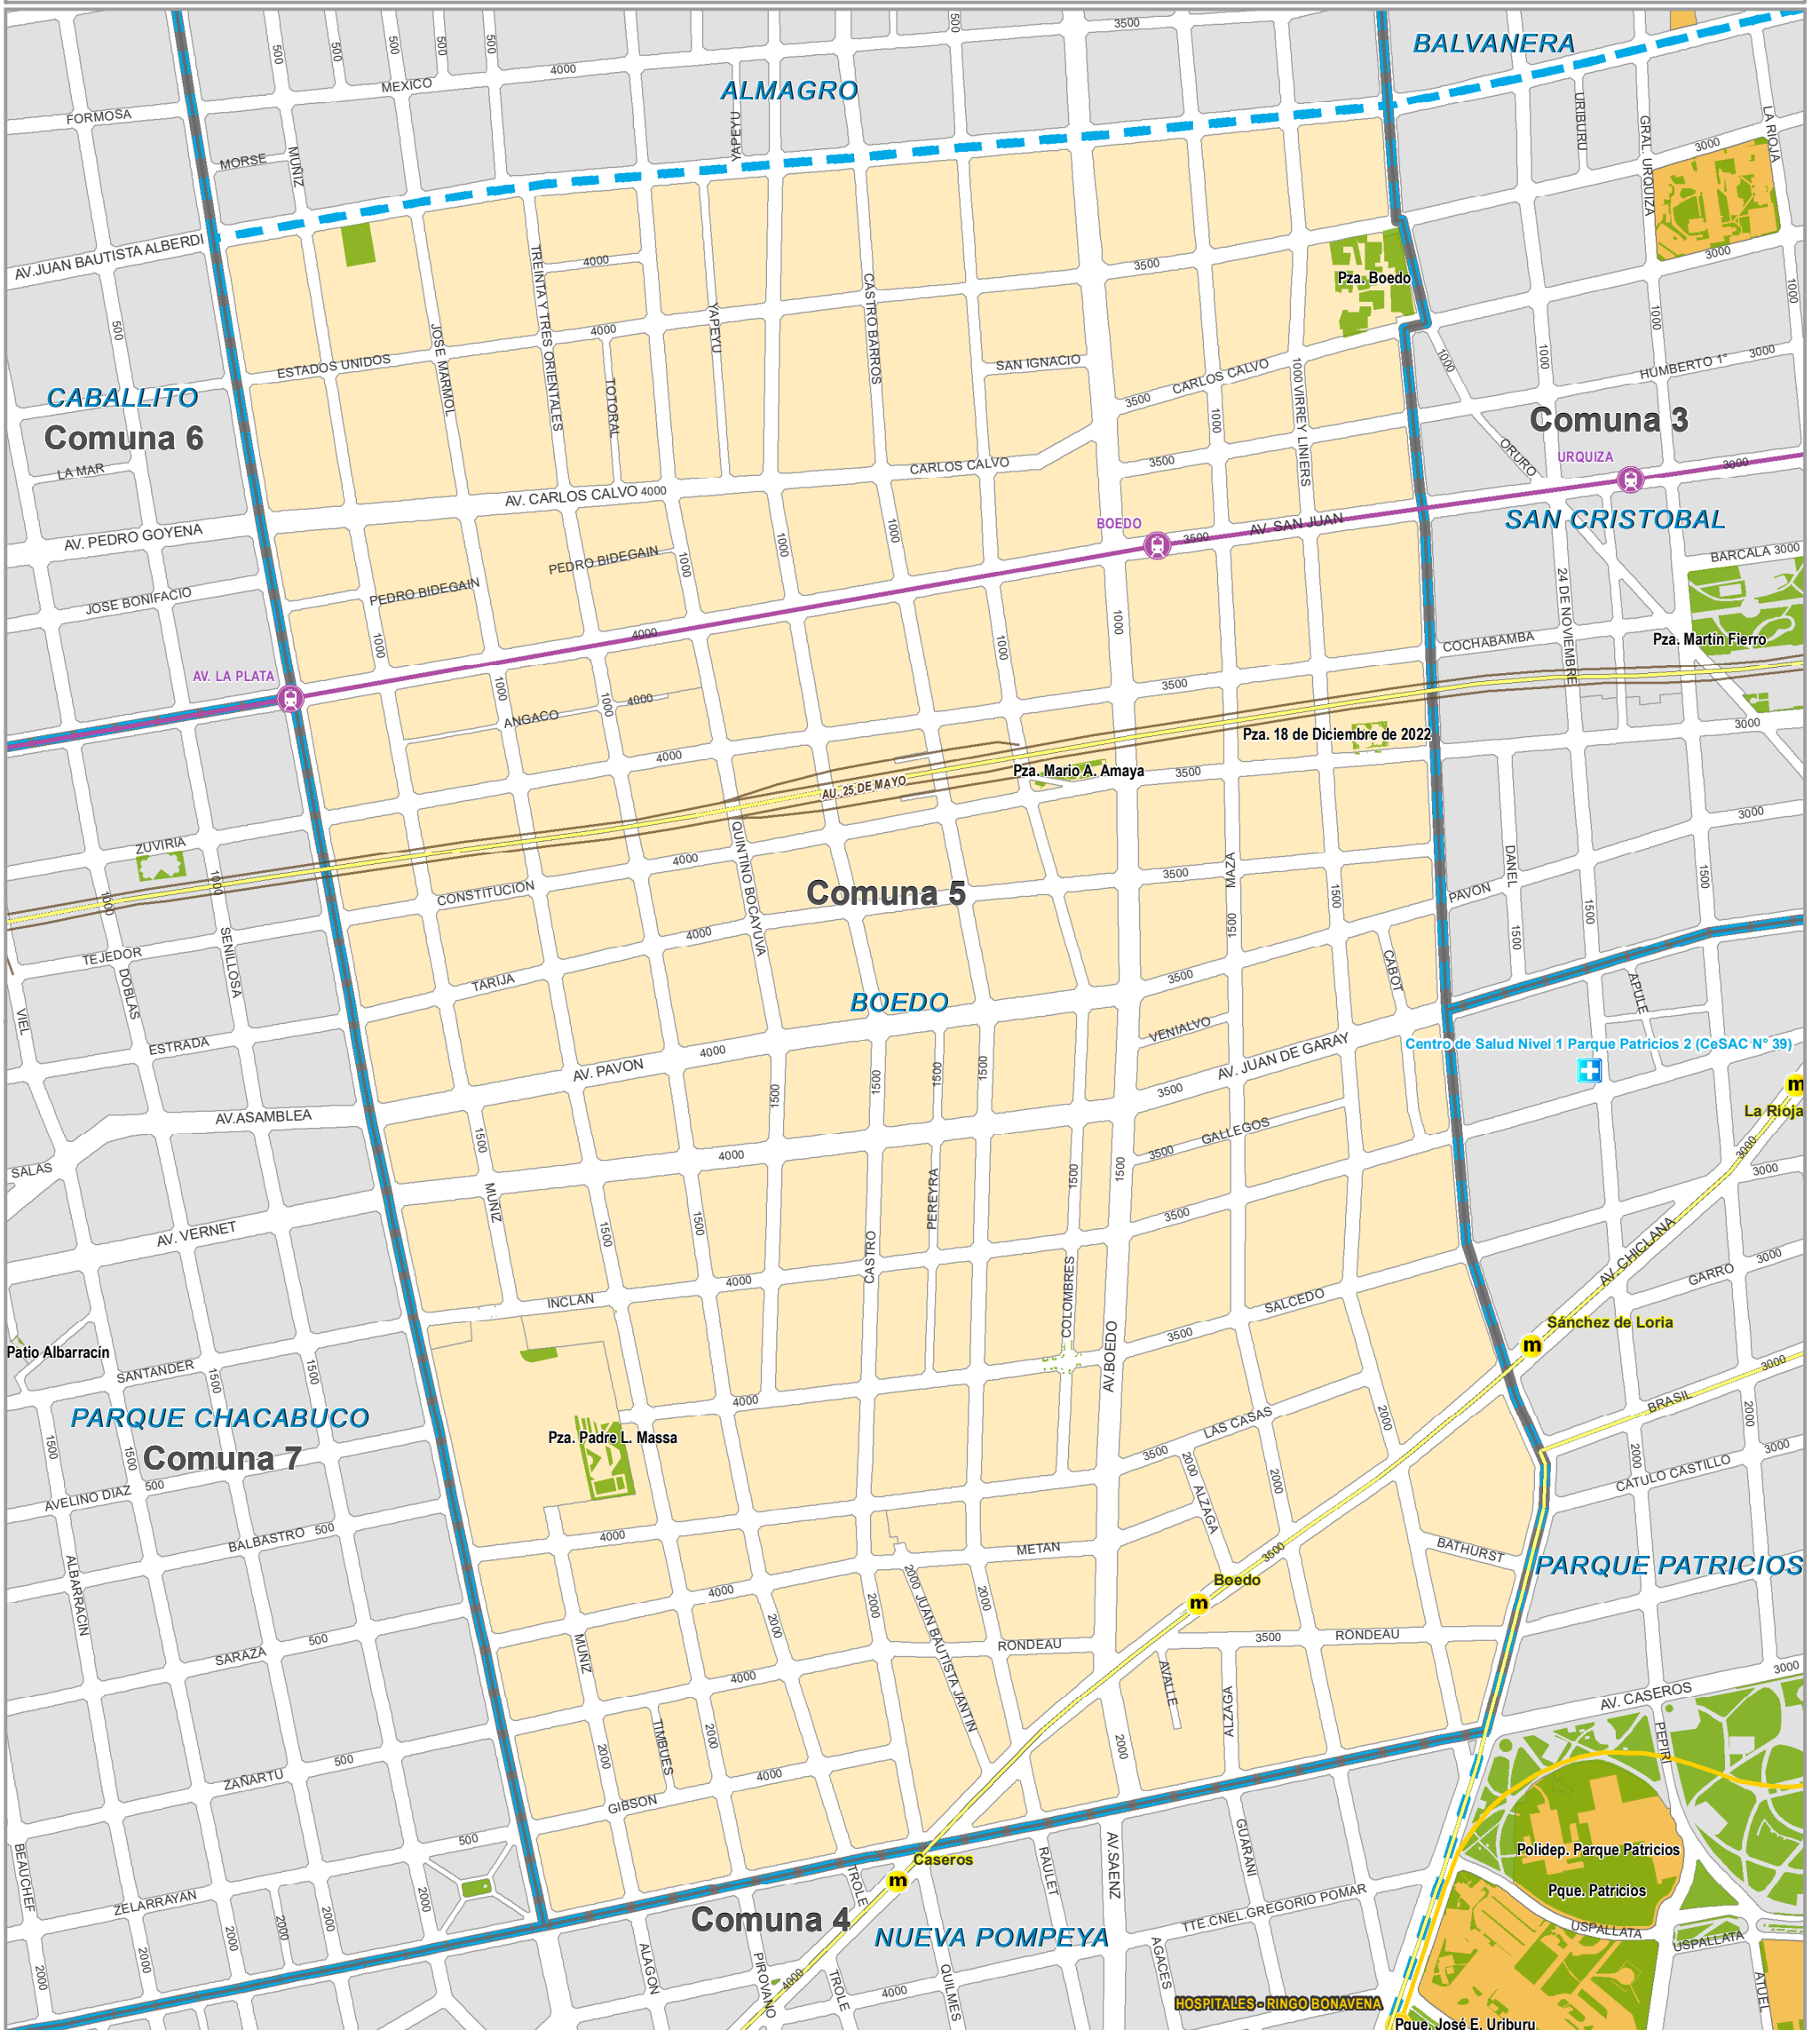

Buenos Aires Ciudad

Ciudad Autónoma de Buenos Aires

Boedo

Jorge Macri
Jefe de Gobierno

REFERENCIAS

—+ Ferrocarril
— Autopista

■ Espacio Verde
■ Lago
■ Hito de la Ciudad

Líneas de Subterráneo

A
B
C
D
E
H

Metrobus
Premetro
Centro de Salud Nivel 1

H Hospital de Agudos
H Hospital de Niños
H Hospital Especializado

0 100 200 400 600

Metros
1:8000

— Límite de Barrio
— Límite de Comuna

Nota: Cartografía base elaborada por GOIG sobre vuelos aerofotogramétricos realizados durante el año 1997 y actualización.