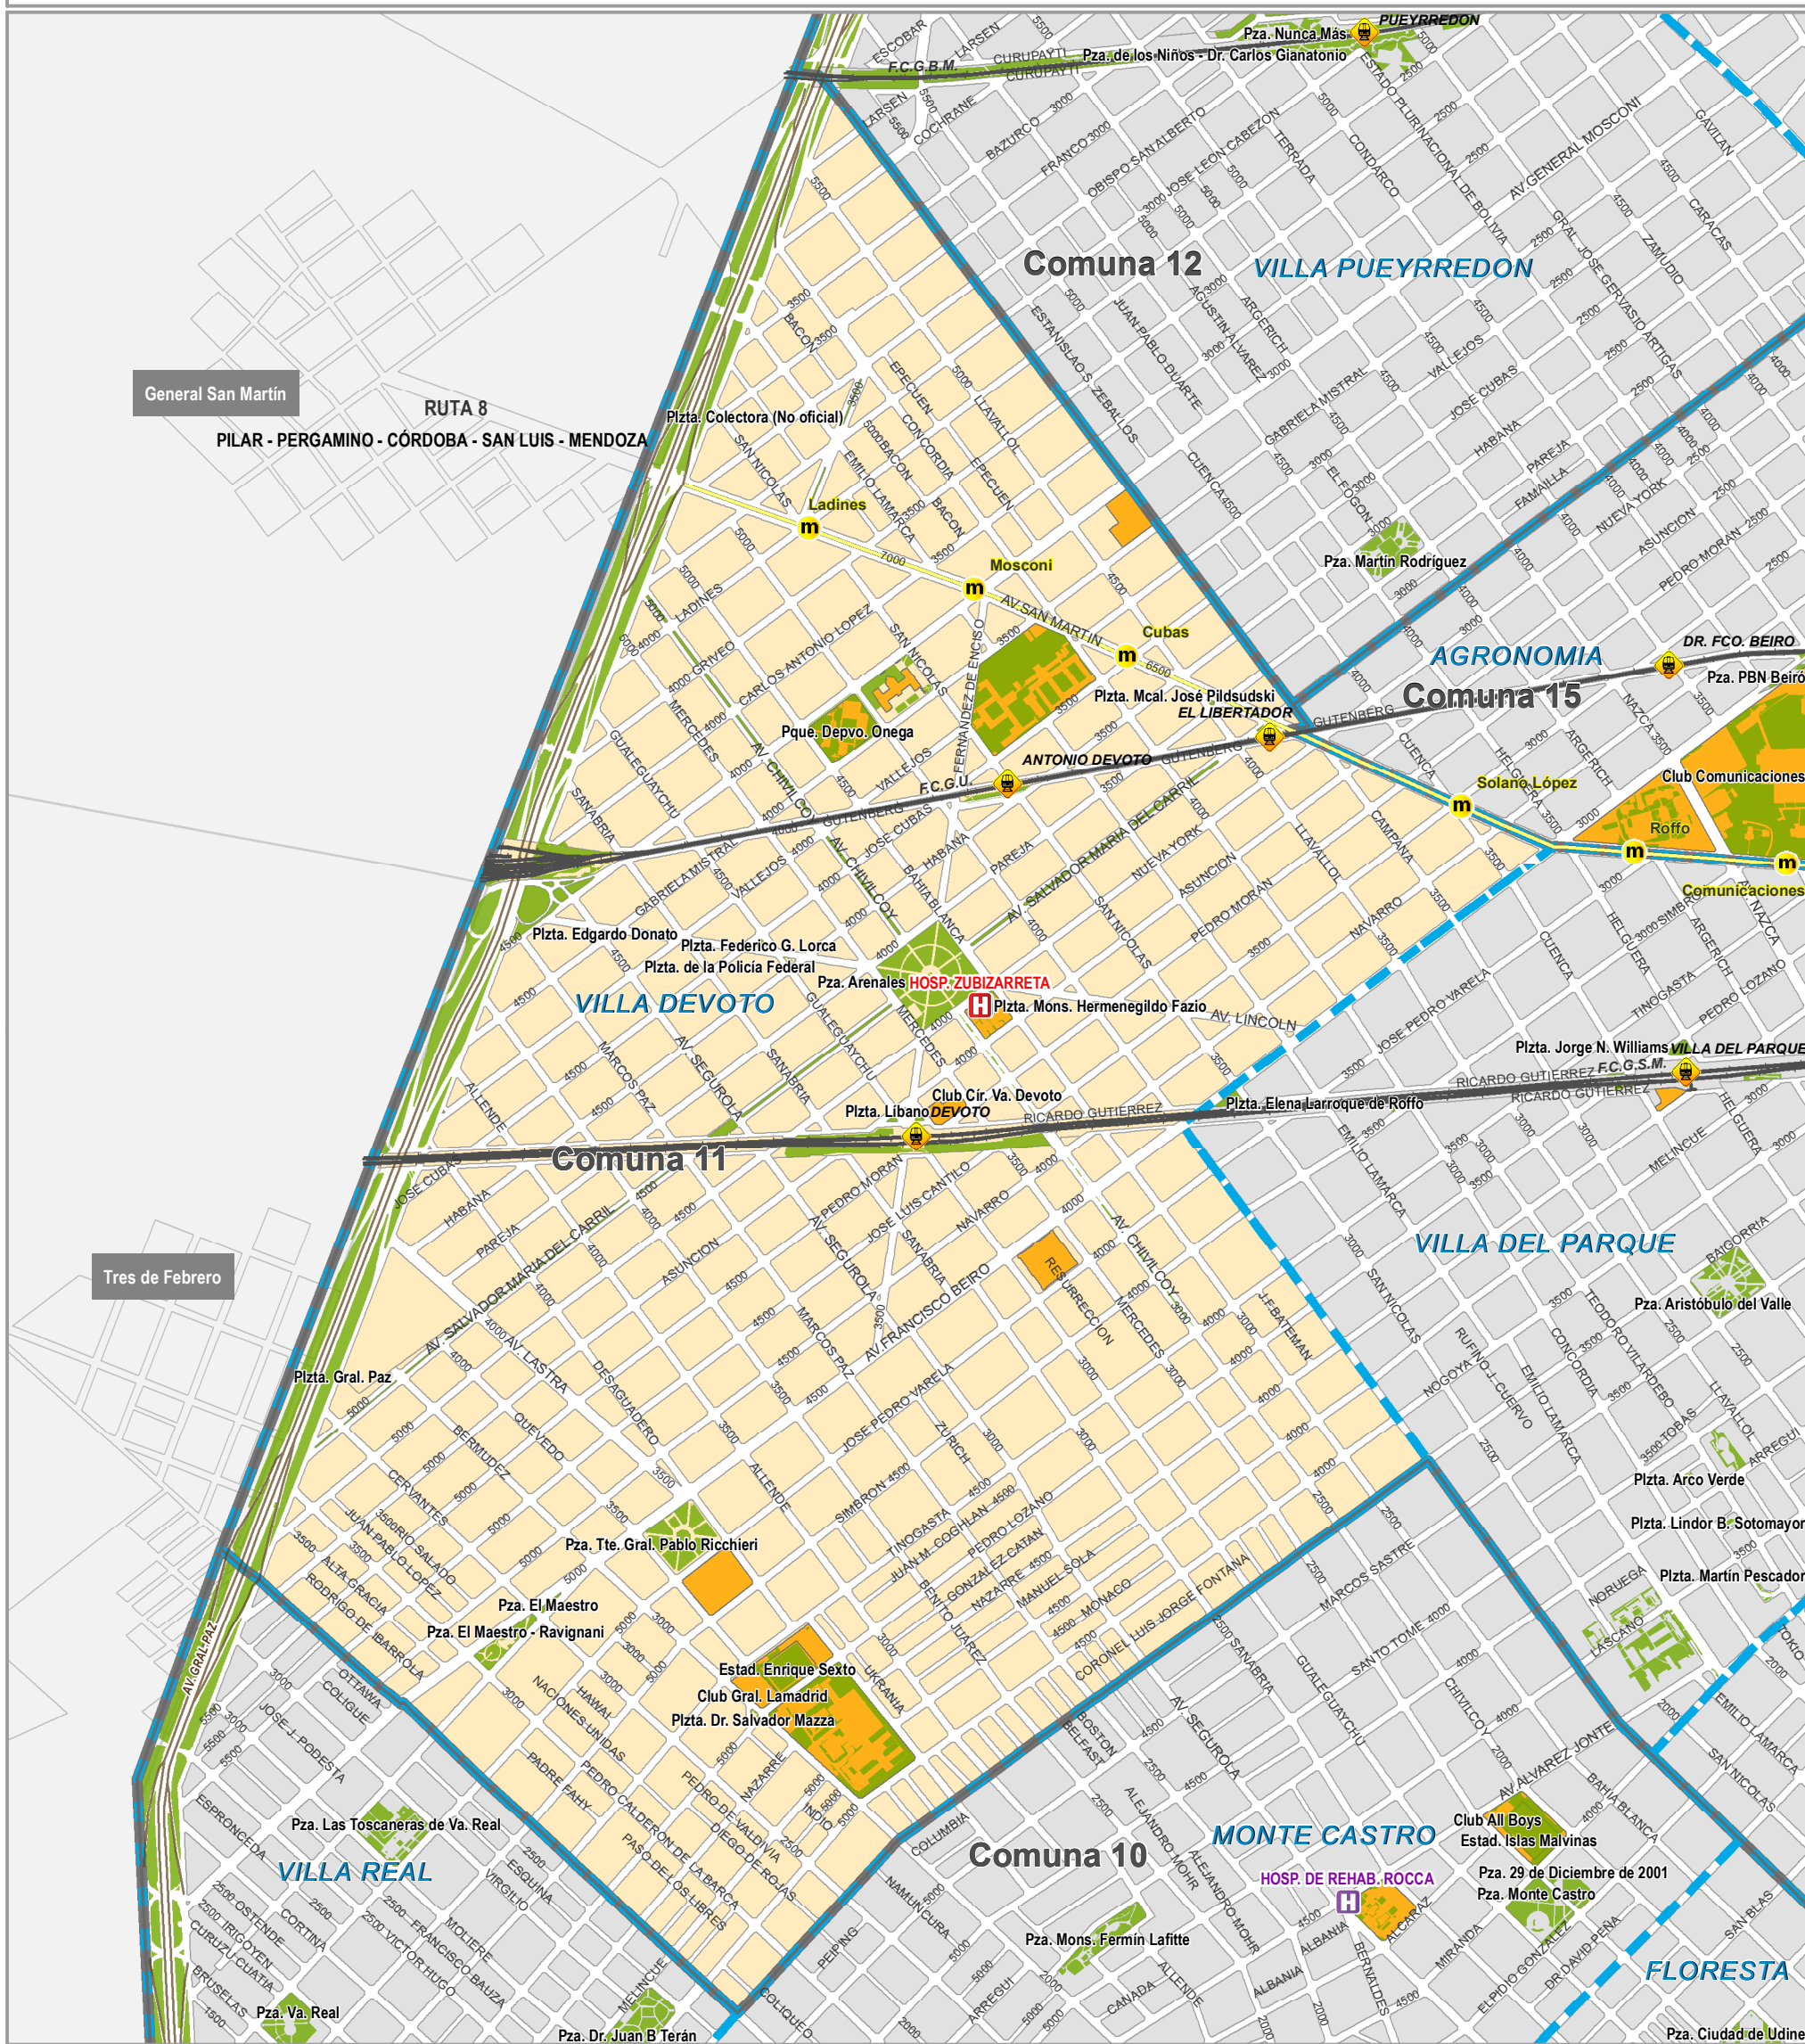

Buenos Aires Ciudad

Jorge Macri
Jefe de Gobierno

Ciudad Autónoma de Buenos Aires

Villa Devoto

REFERENCIAS

- Ferrocarril
- Autopista

- Espacio Verde
- Lago
- Hito de la Ciudad

Líneas de Subterráneo

- A
- B
- C
- D
- E
- H

- Metrobus
- Premetro
- Centro de Salud Nivel 1

- Hospital de Agudos
- Hospital de Niños
- Hospital Especializado

0 100 200 400 600
Metros
1:15000

- Límite de Barrio
- Límite de Comuna

Información Geoespacial

Juan Carlos Gómez 276 (CABA) | C.P. C1282AB |