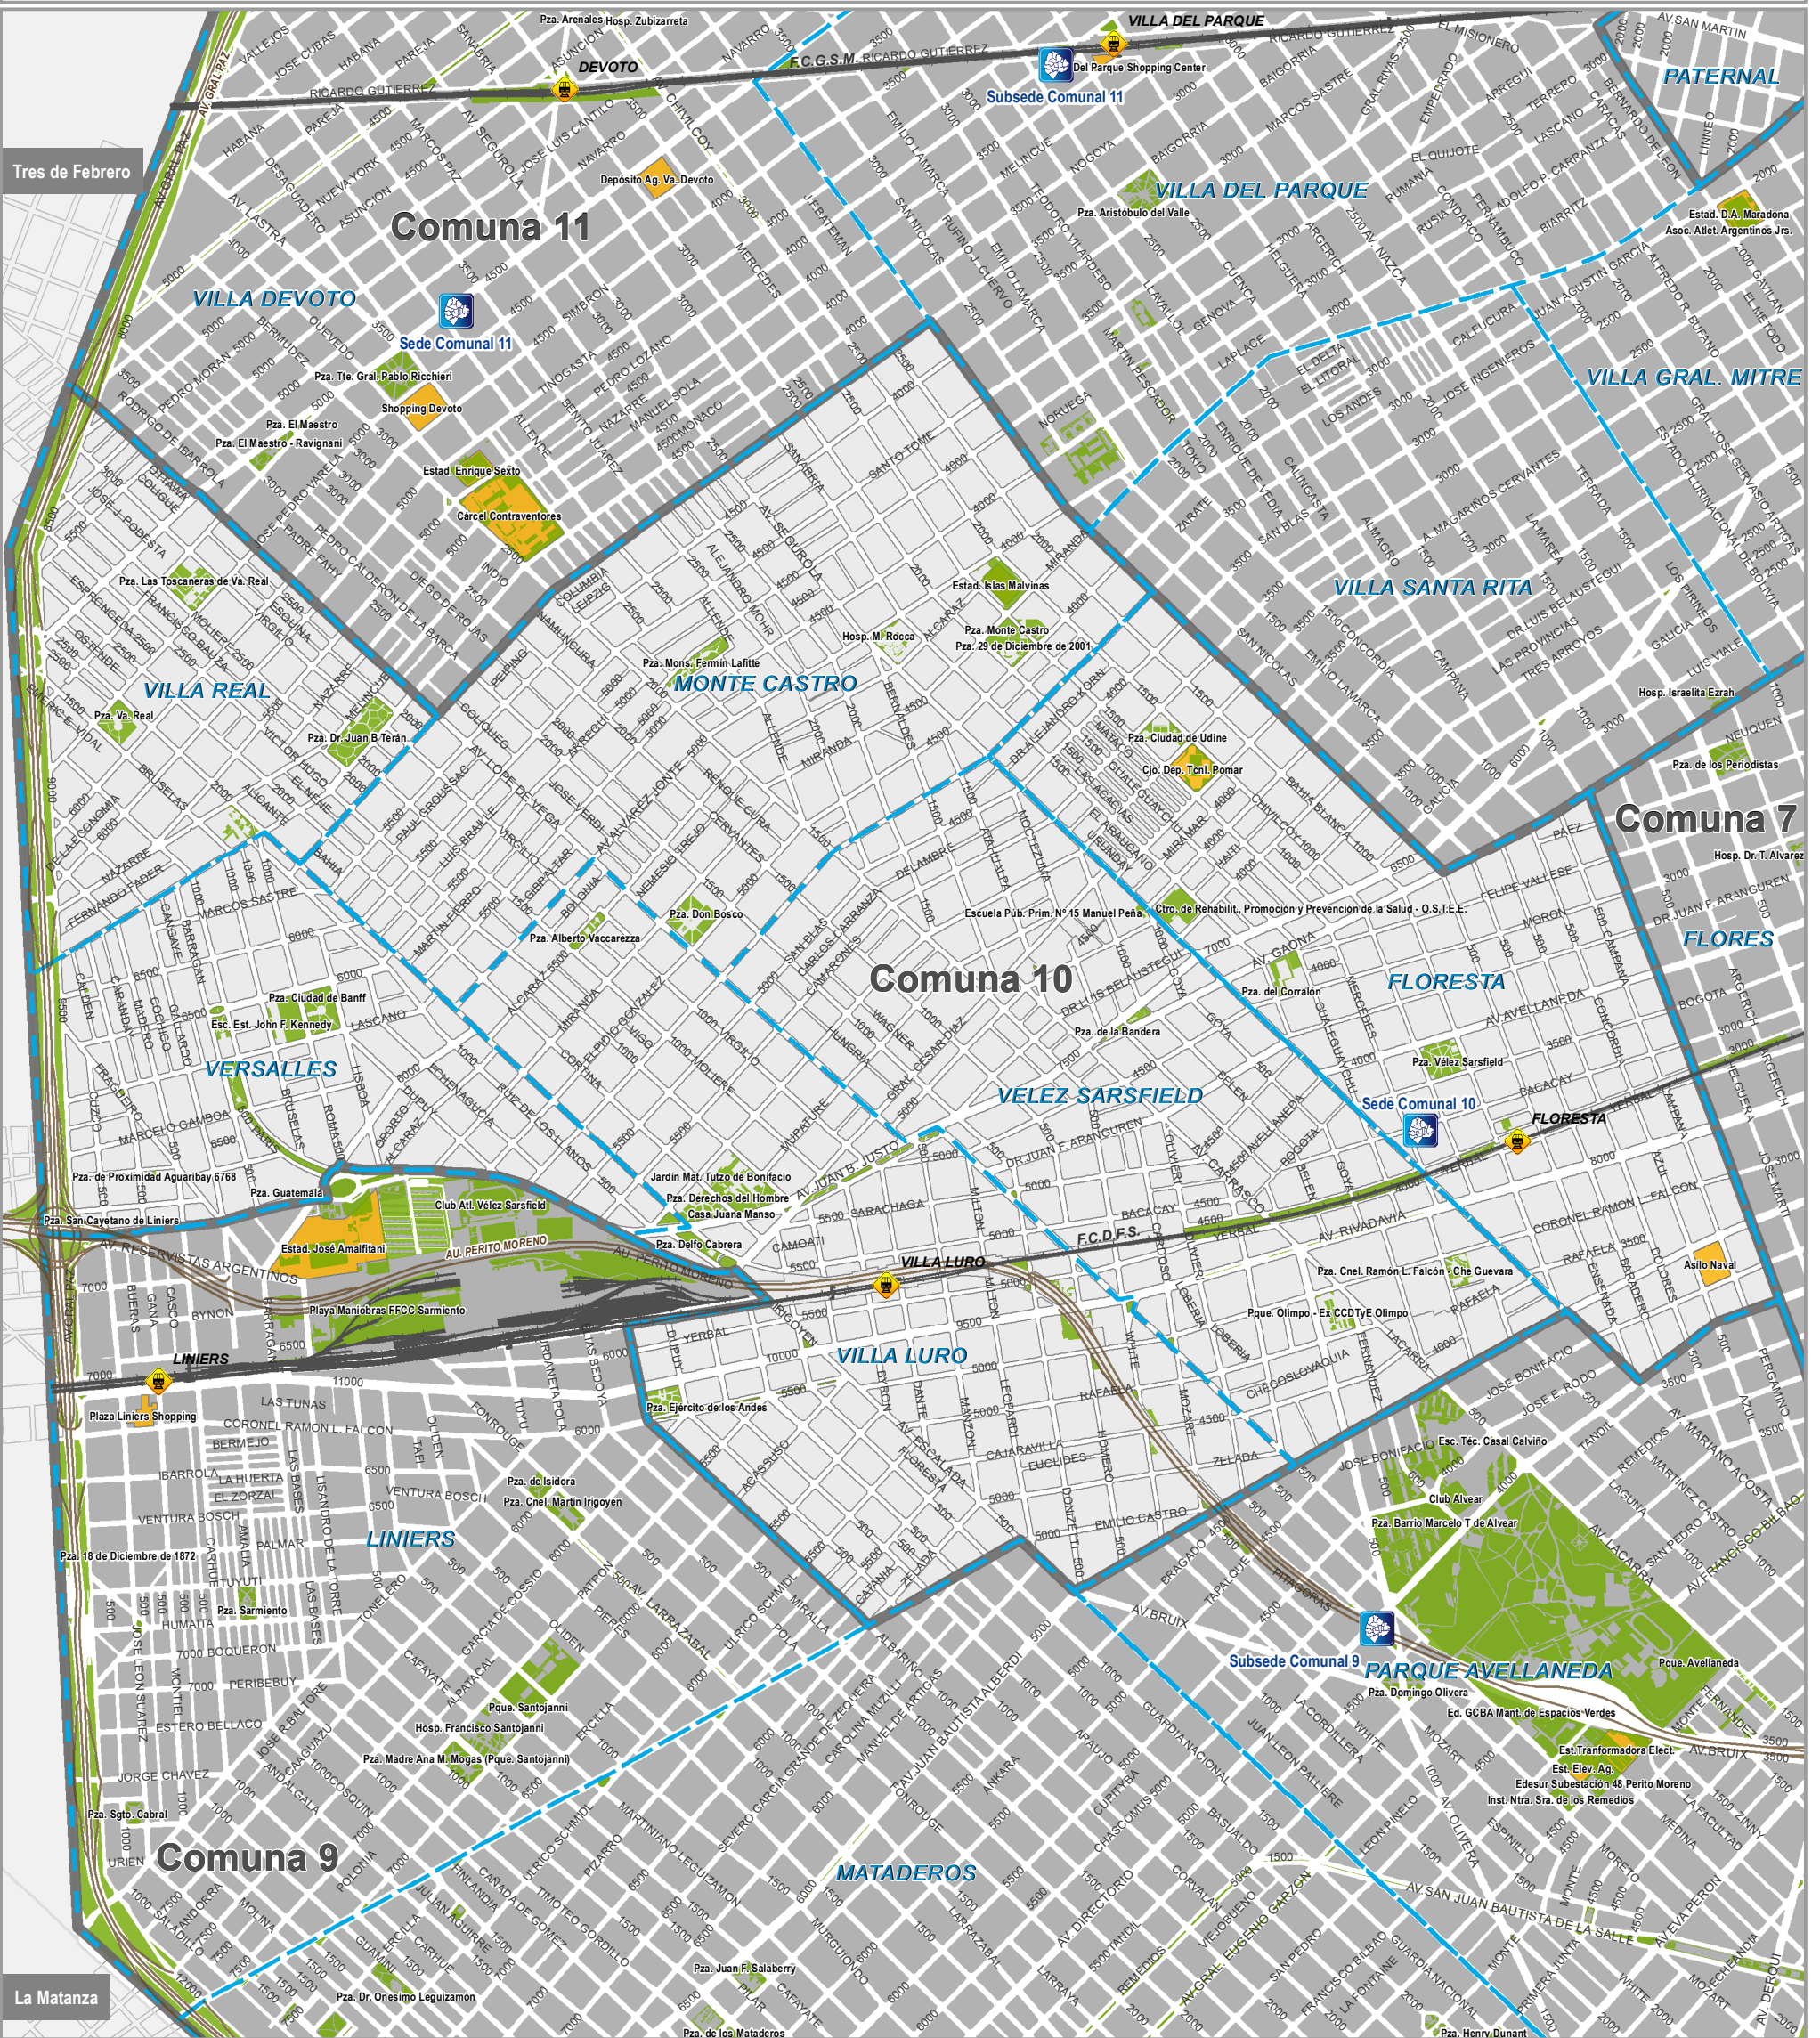

Buenos Aires Ciudad

Ciudad Autónoma de Buenos Aires Comuna 10

Jorge Macri
Jefe de Gobierno

REFERENCIAS

- Ferrocarril
- Autopista
- Espacio Verde
- Lago
- Hito de la Ciudad
- Límite de Barrio
- Límite de Comuna
- Sede Comunal

Metros
1:21000

Nota: Cartografía base elaborada por GOIG sobre vuelos aerofotogramétricos realizados durante el año 1997 y actualización.