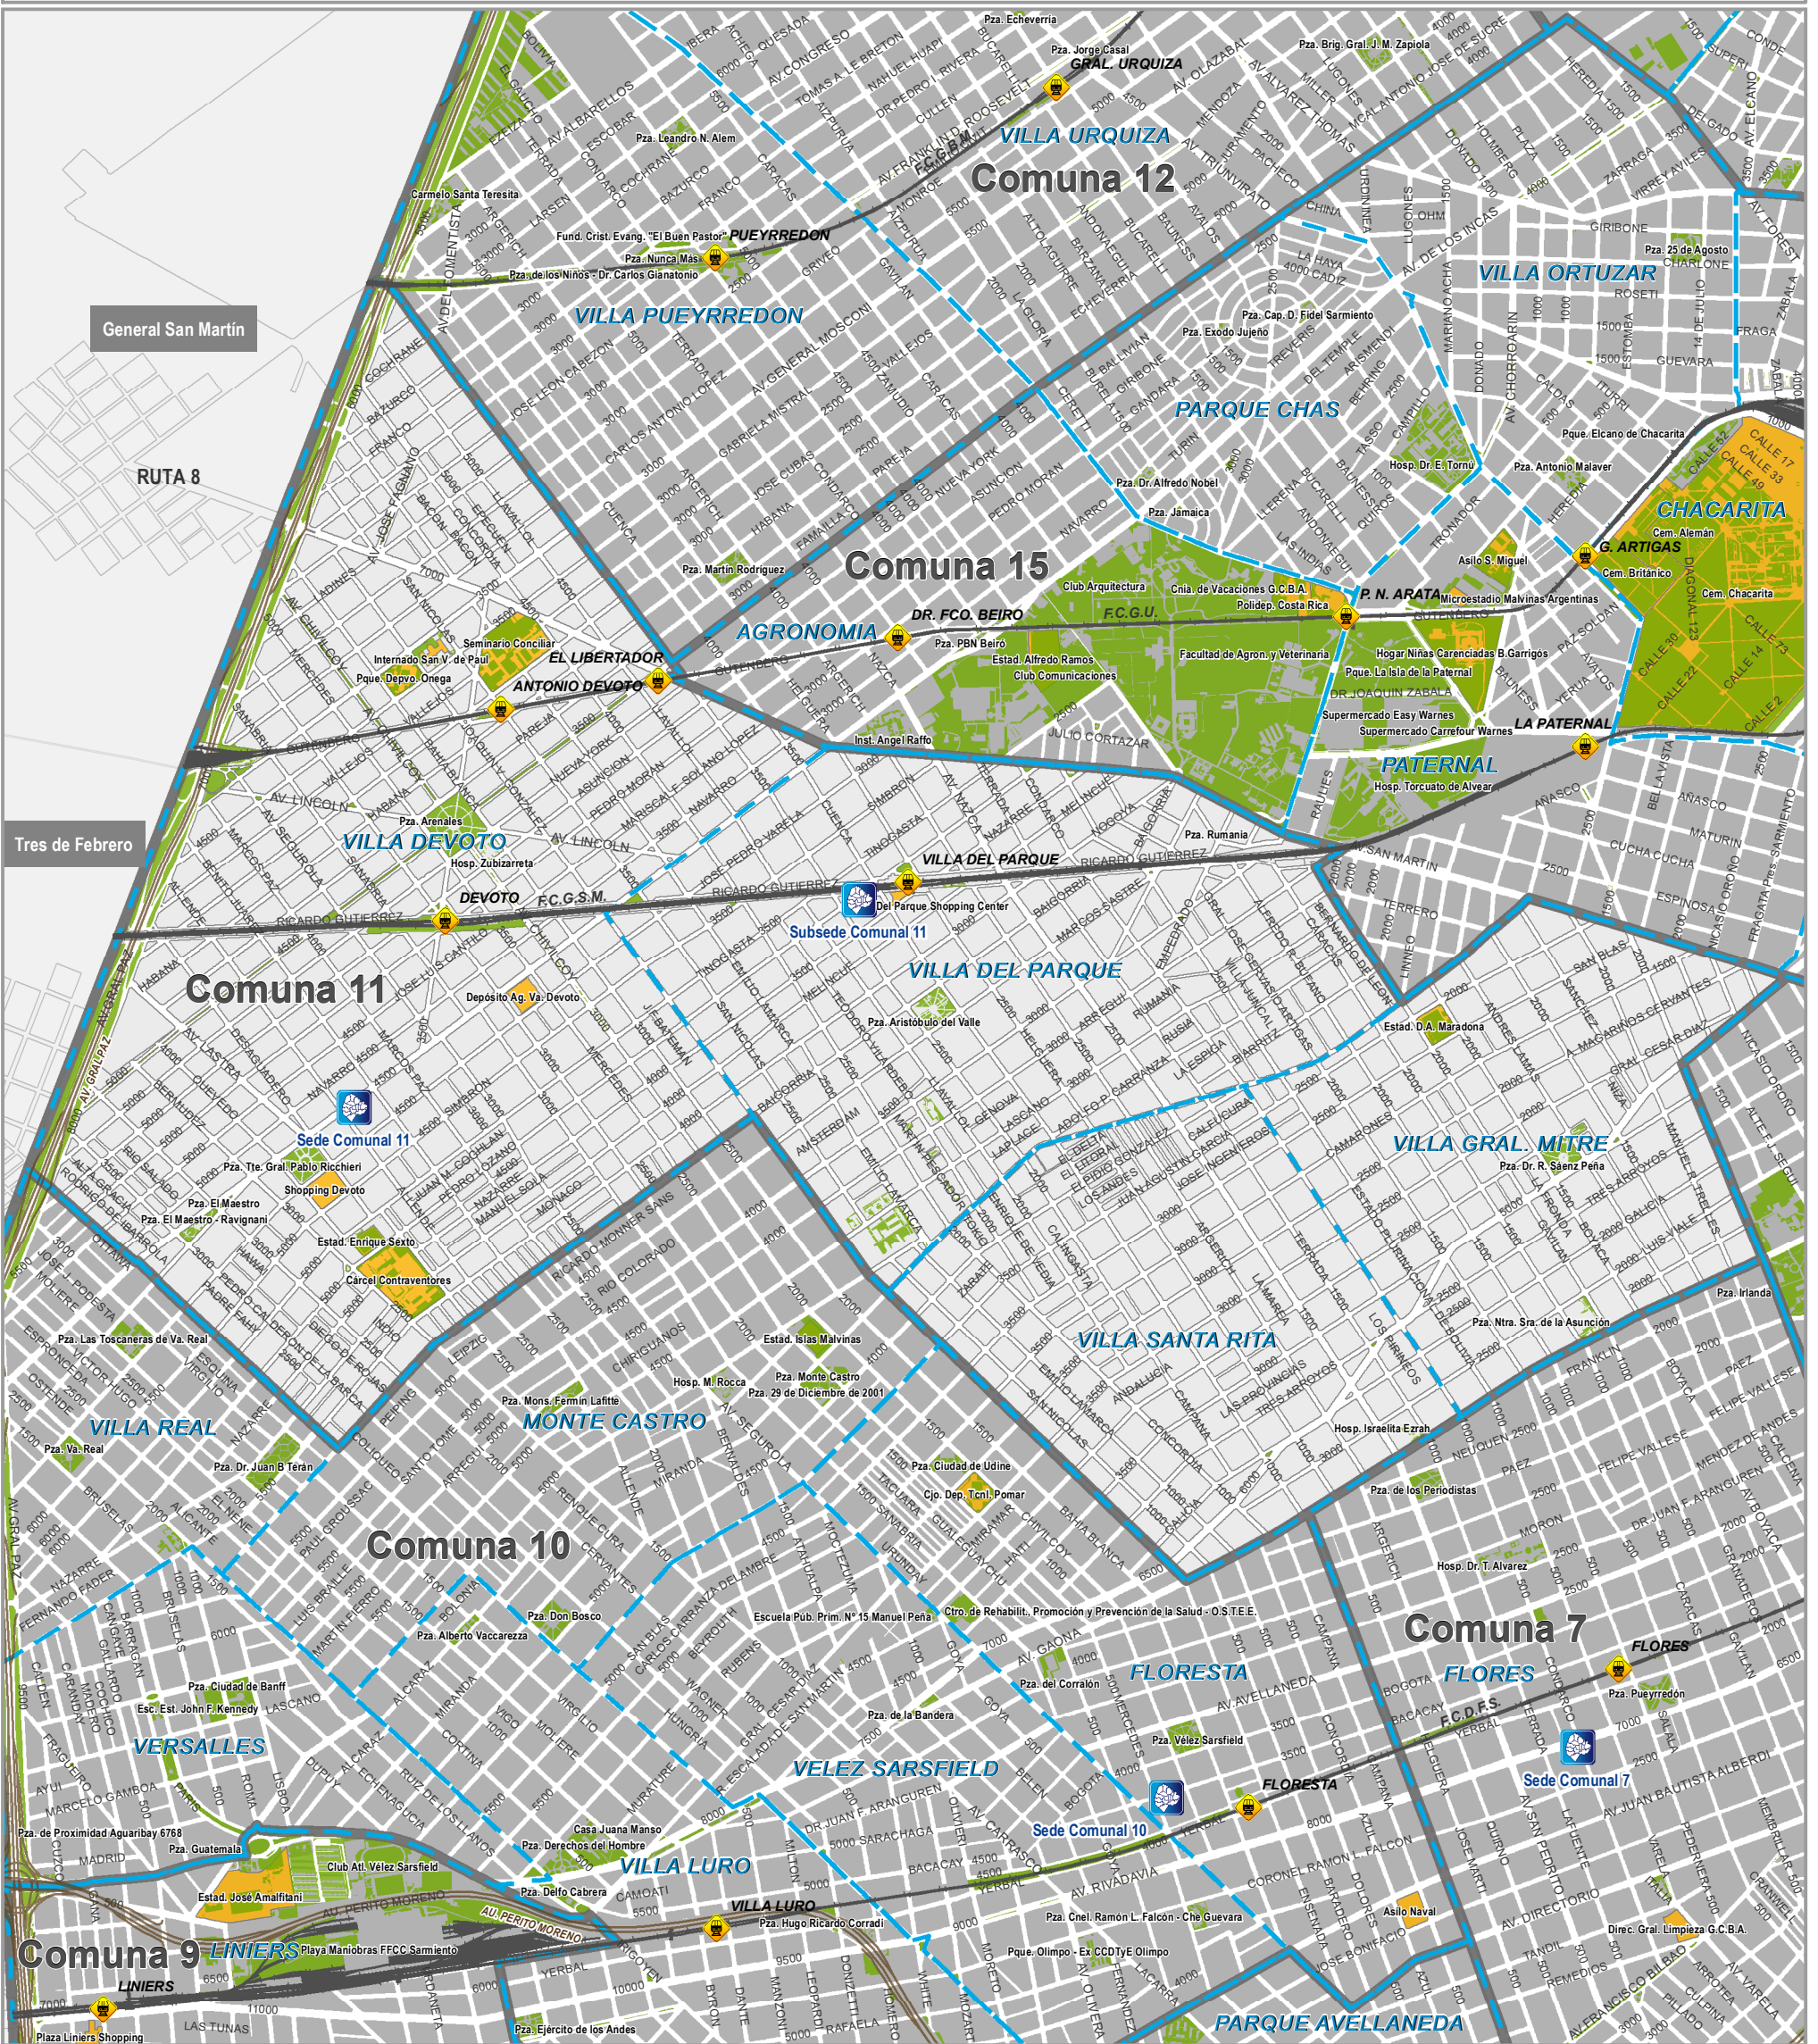

Buenos Aires Ciudad

Jorge Macri
Jefe de Gobierno

Ciudad Autónoma de Buenos Aires Comuna 11

REFERENCIAS

- Ferrocarril
- Autopista
- Espacio Verde
- Lago
- Hito de la Ciudad
- Límite de Barrio
- Límite de Comuna
- Sede Comunal

Información Geoespacial
Juan Carlos Gómez 276 (CABA) | C.P. C1282AB |

Nota: Cartografía base elaborada por GOIG sobre vuelos aerofotogramétricos realizados durante el año 1997 y actualización.