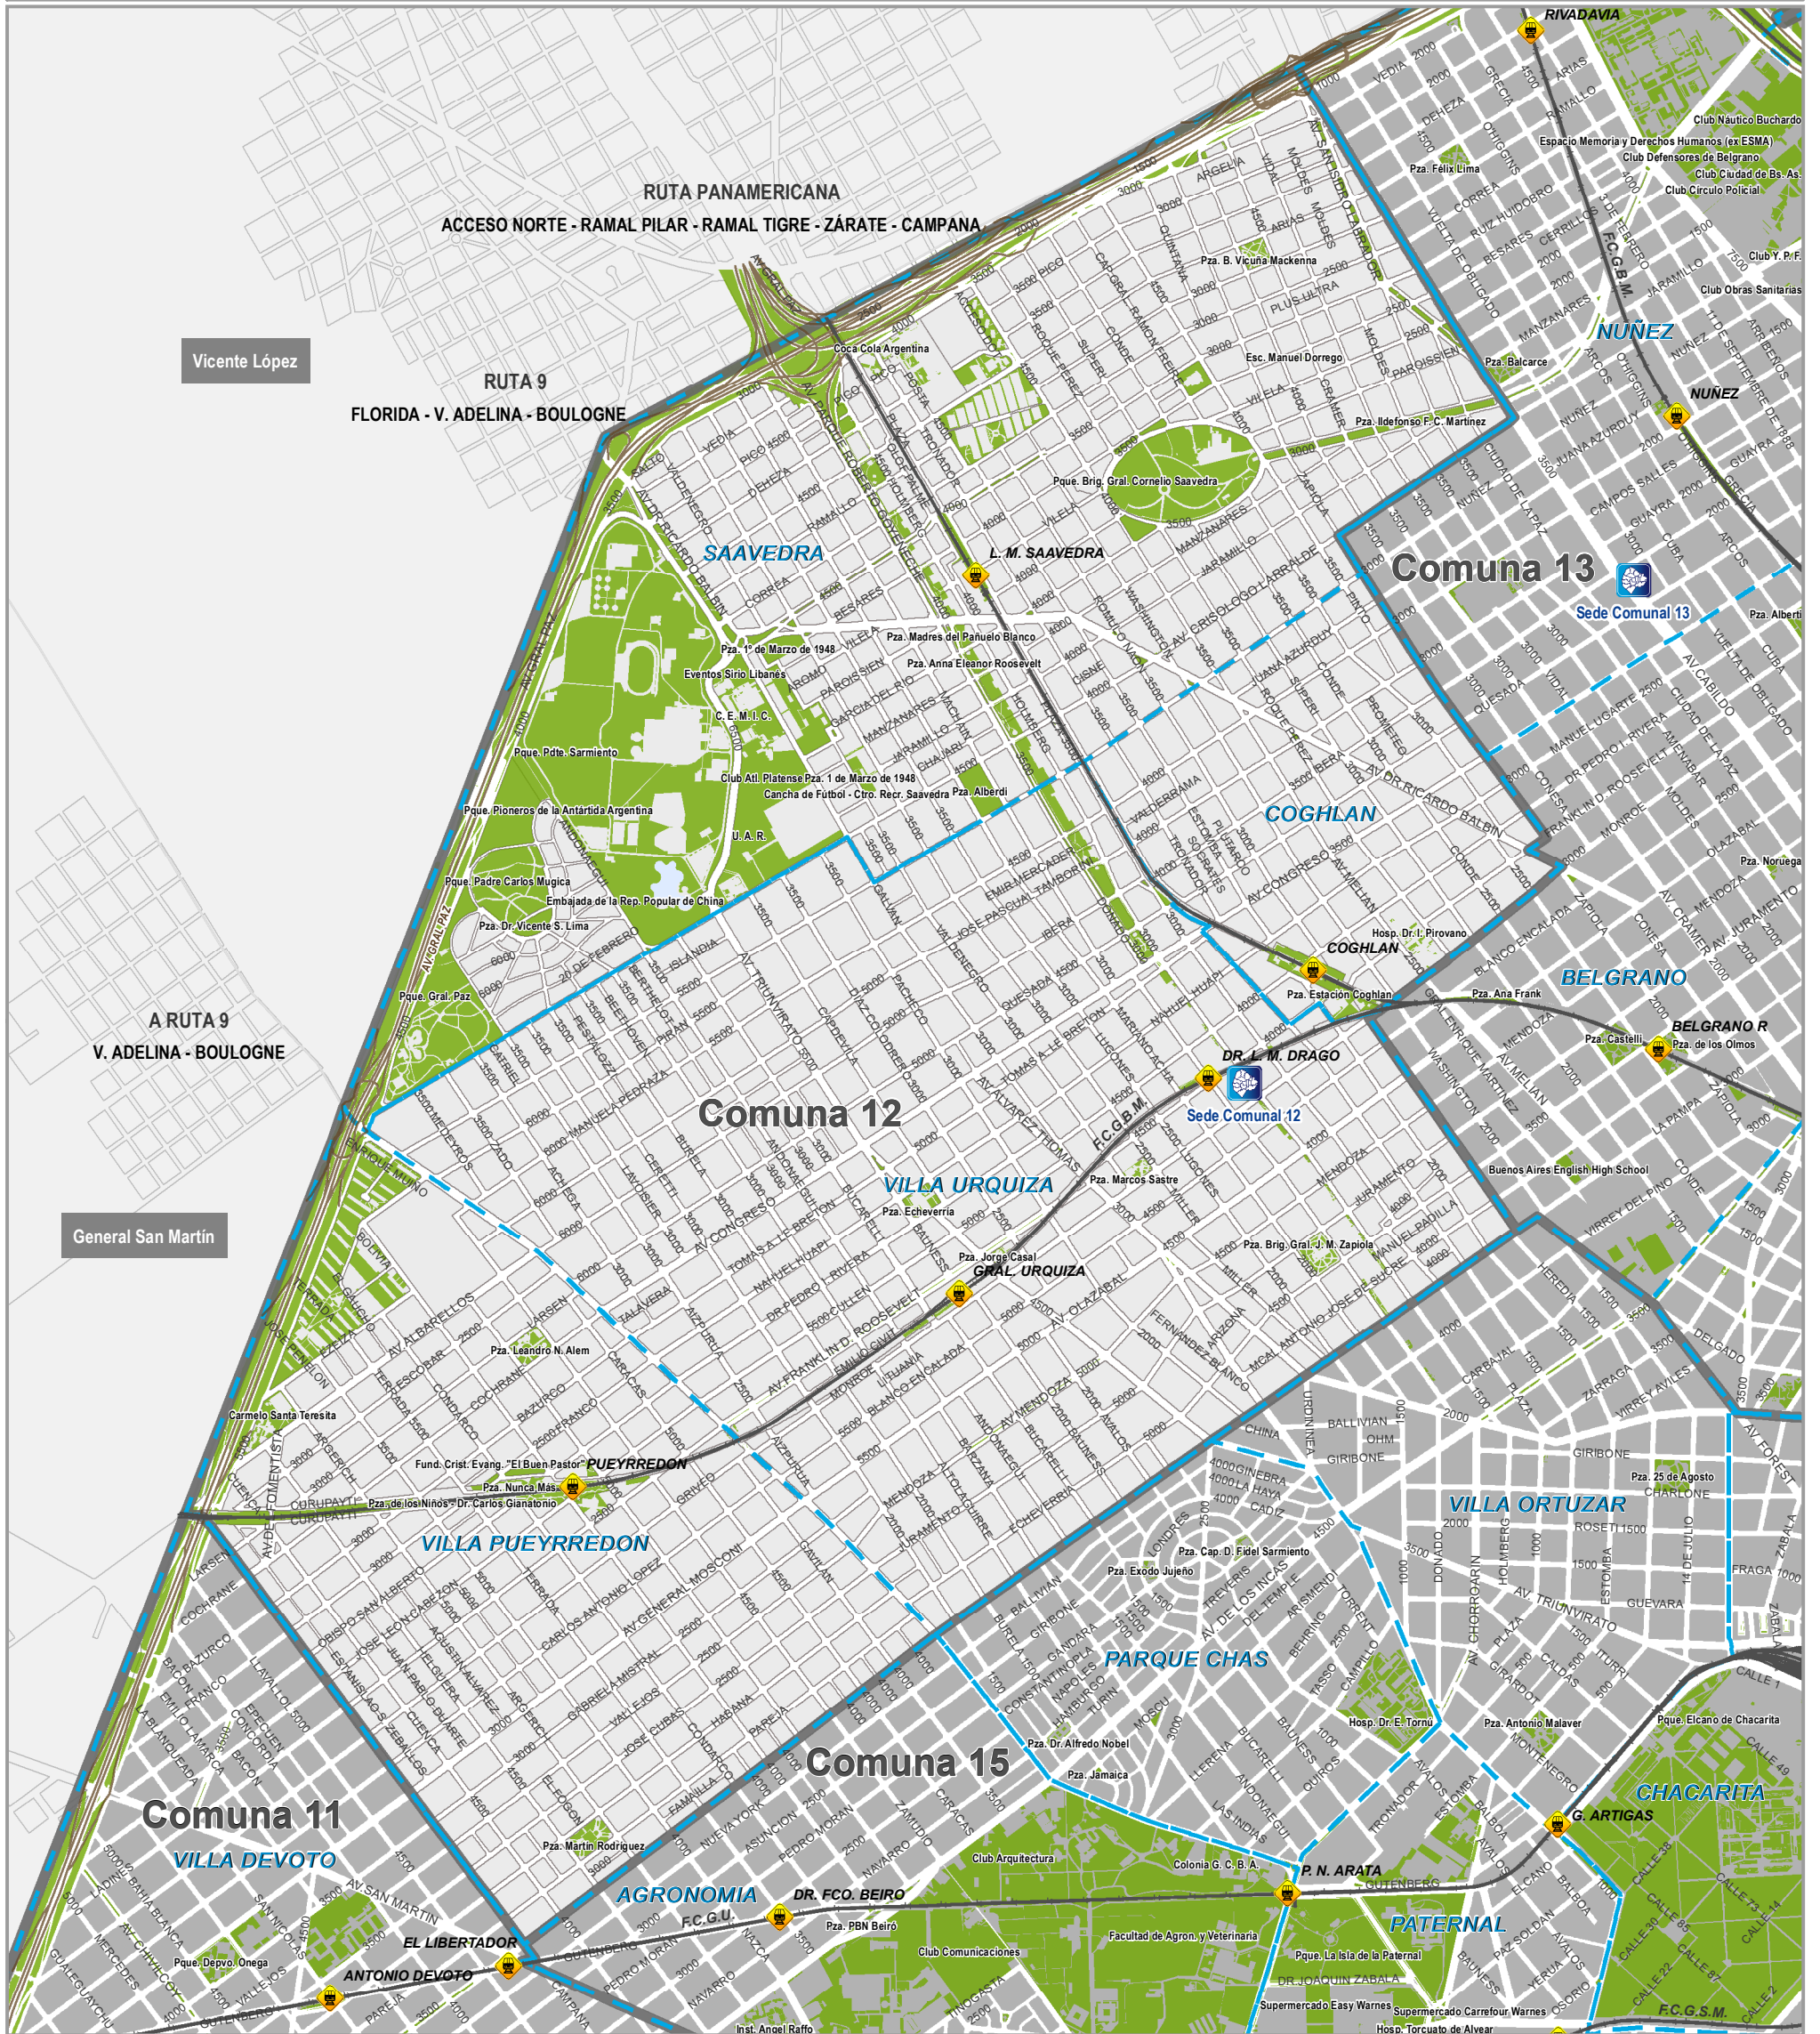

Buenos Aires Ciudad

Ciudad Autónoma de Buenos Aires Comuna 12

Jorge Macri
Jefe de Gobierno

REFERENCIAS

- Ferrocarril
- Autopista
- Espacio Verde
- Lago
- Hito de la Ciudad
- Límite de Barrio
- Límite de Comuna
- Sede Comunal

Nota: Cartografía base elaborada por GOIG sobre vuelos aerofotogramétricos realizados durante el año 1997 y actualización.