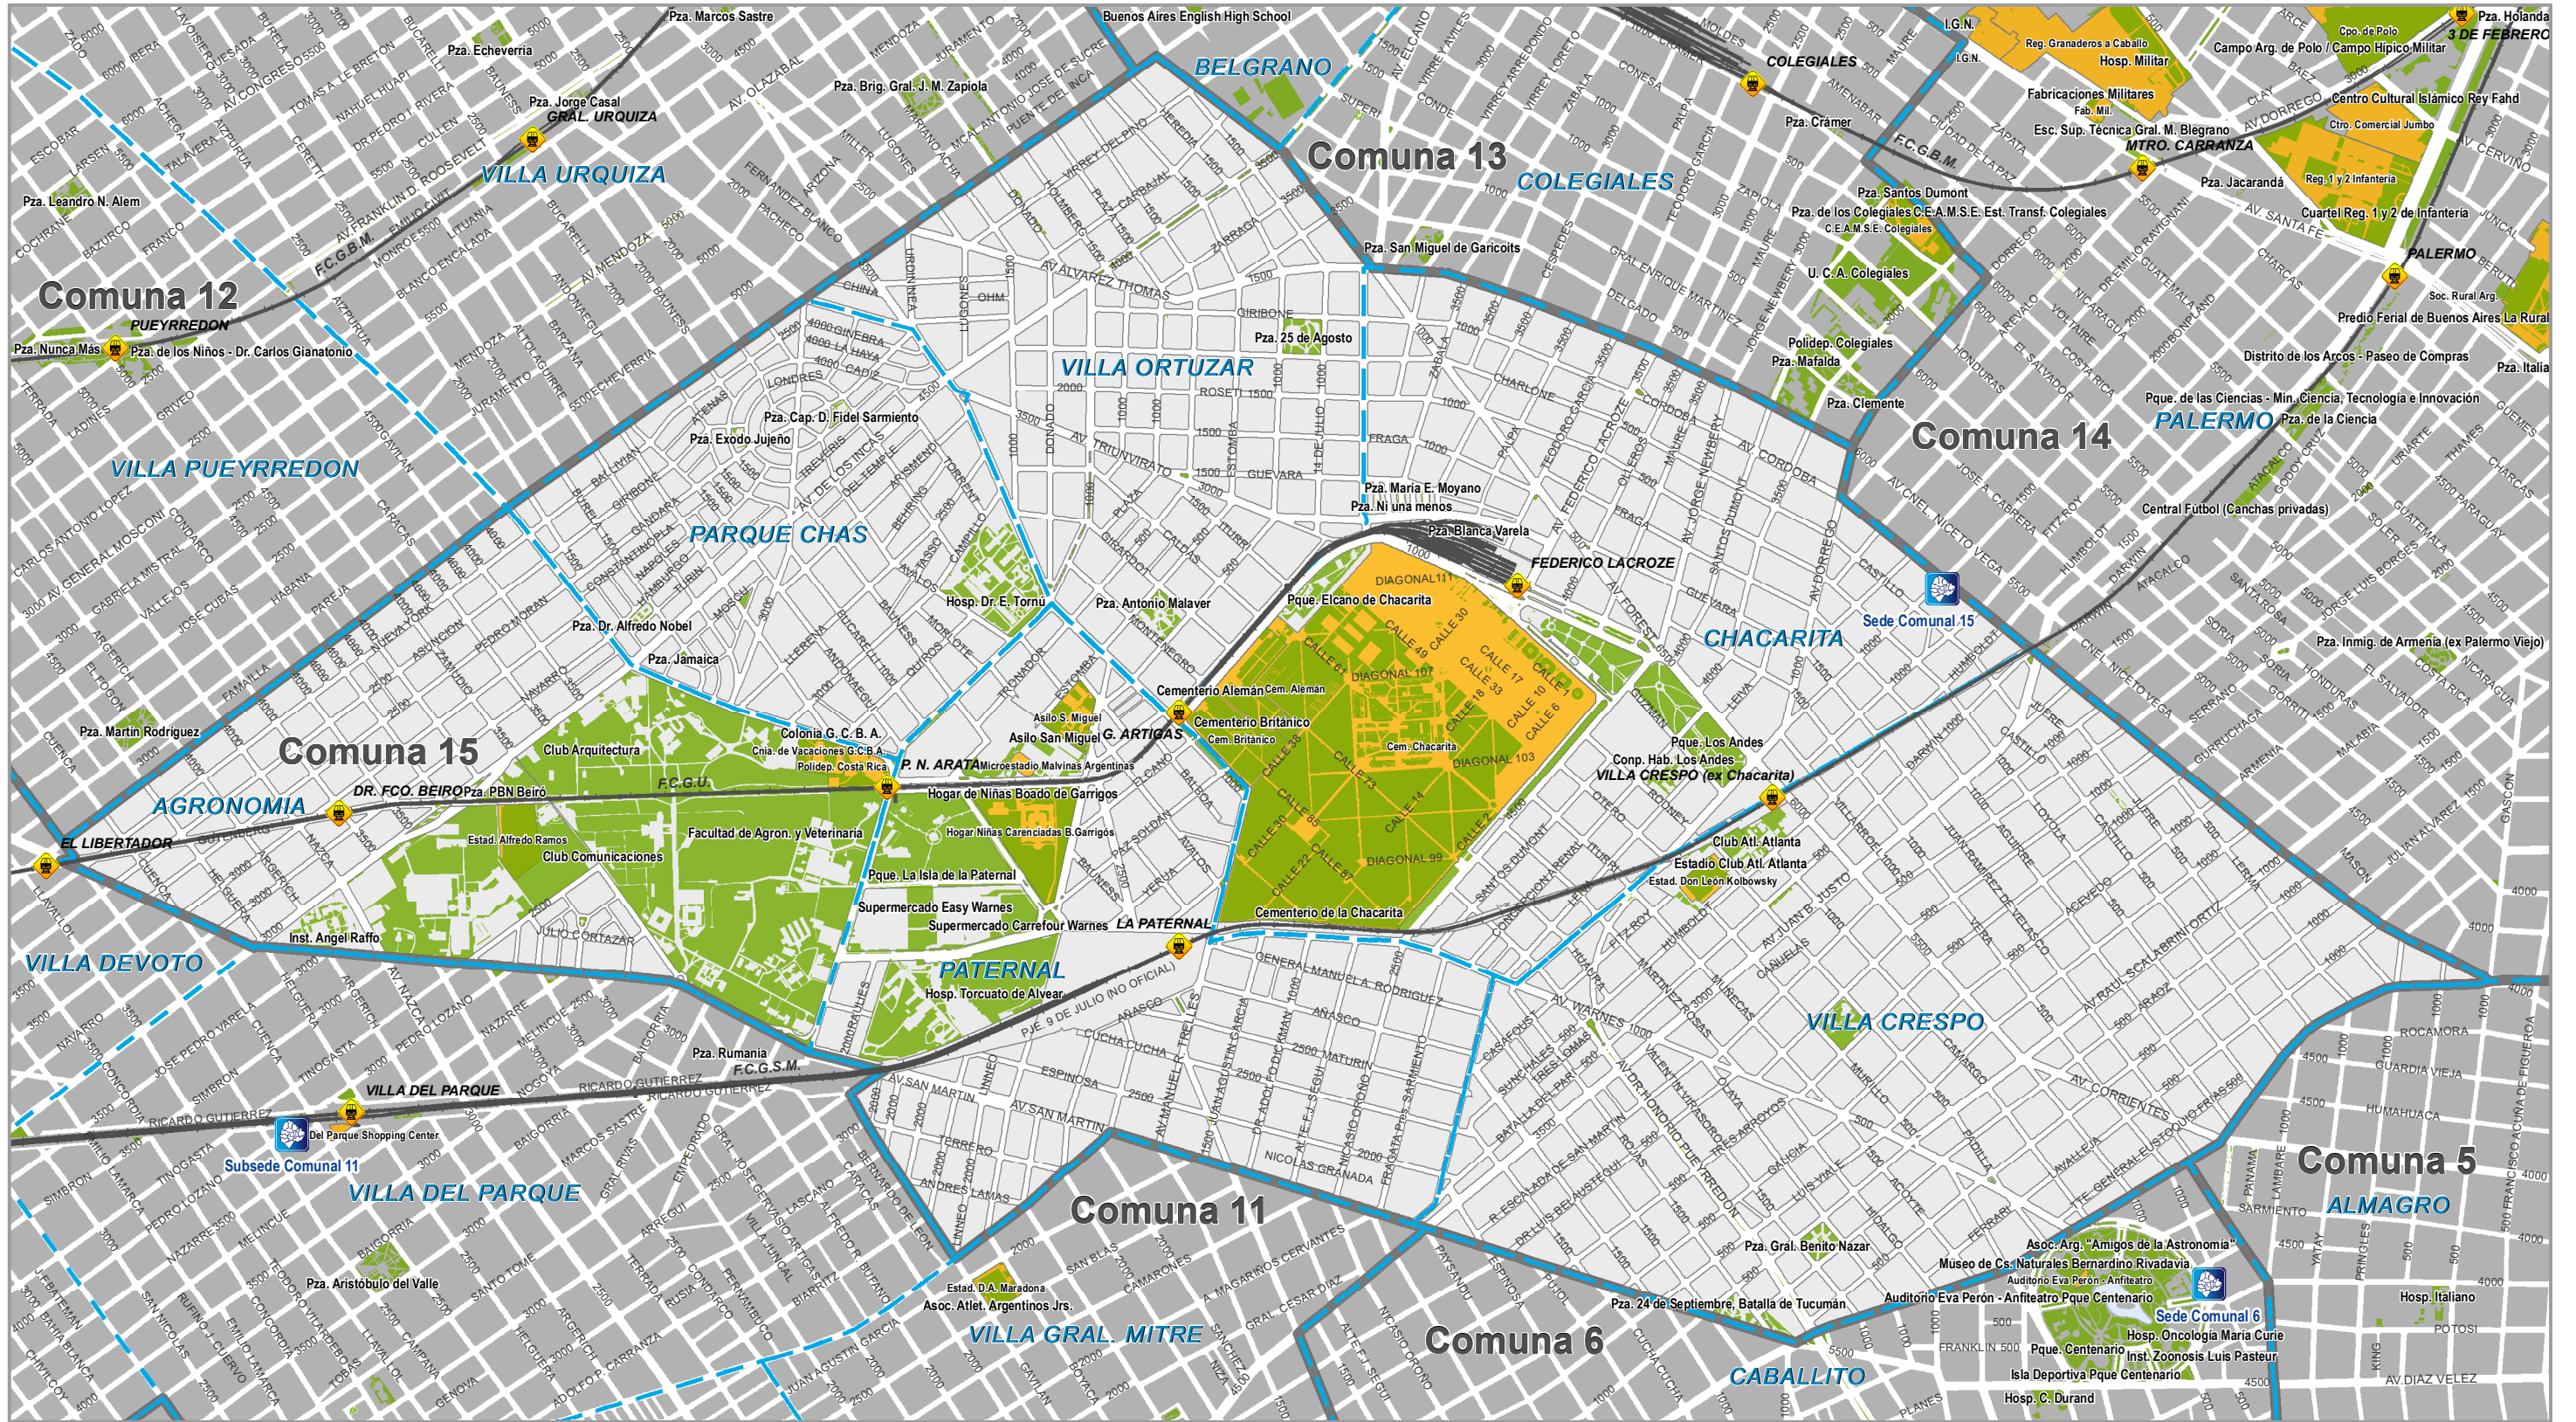

Buenos Aires Ciudad

Jorge Macri
Jefe de Gobierno

Ciudad Autónoma de Buenos Aires Comuna 15

- REFERENCIAS**
- Ferrocarril
 - Autopista
 - Espacio verde
 - Lago
 - Hito de la Ciudad
 - Límite de Comuna
 - Límite de Barrio

Sede Comunal

Información Geoespacial
Juan Carlos Gómez 276 (CABA) | C.P. C1282ABF |

Nota: Cartografía base elaborada por GOIG sobre vuelos aerofotogramétricos realizados durante el año 1997 y actualización...