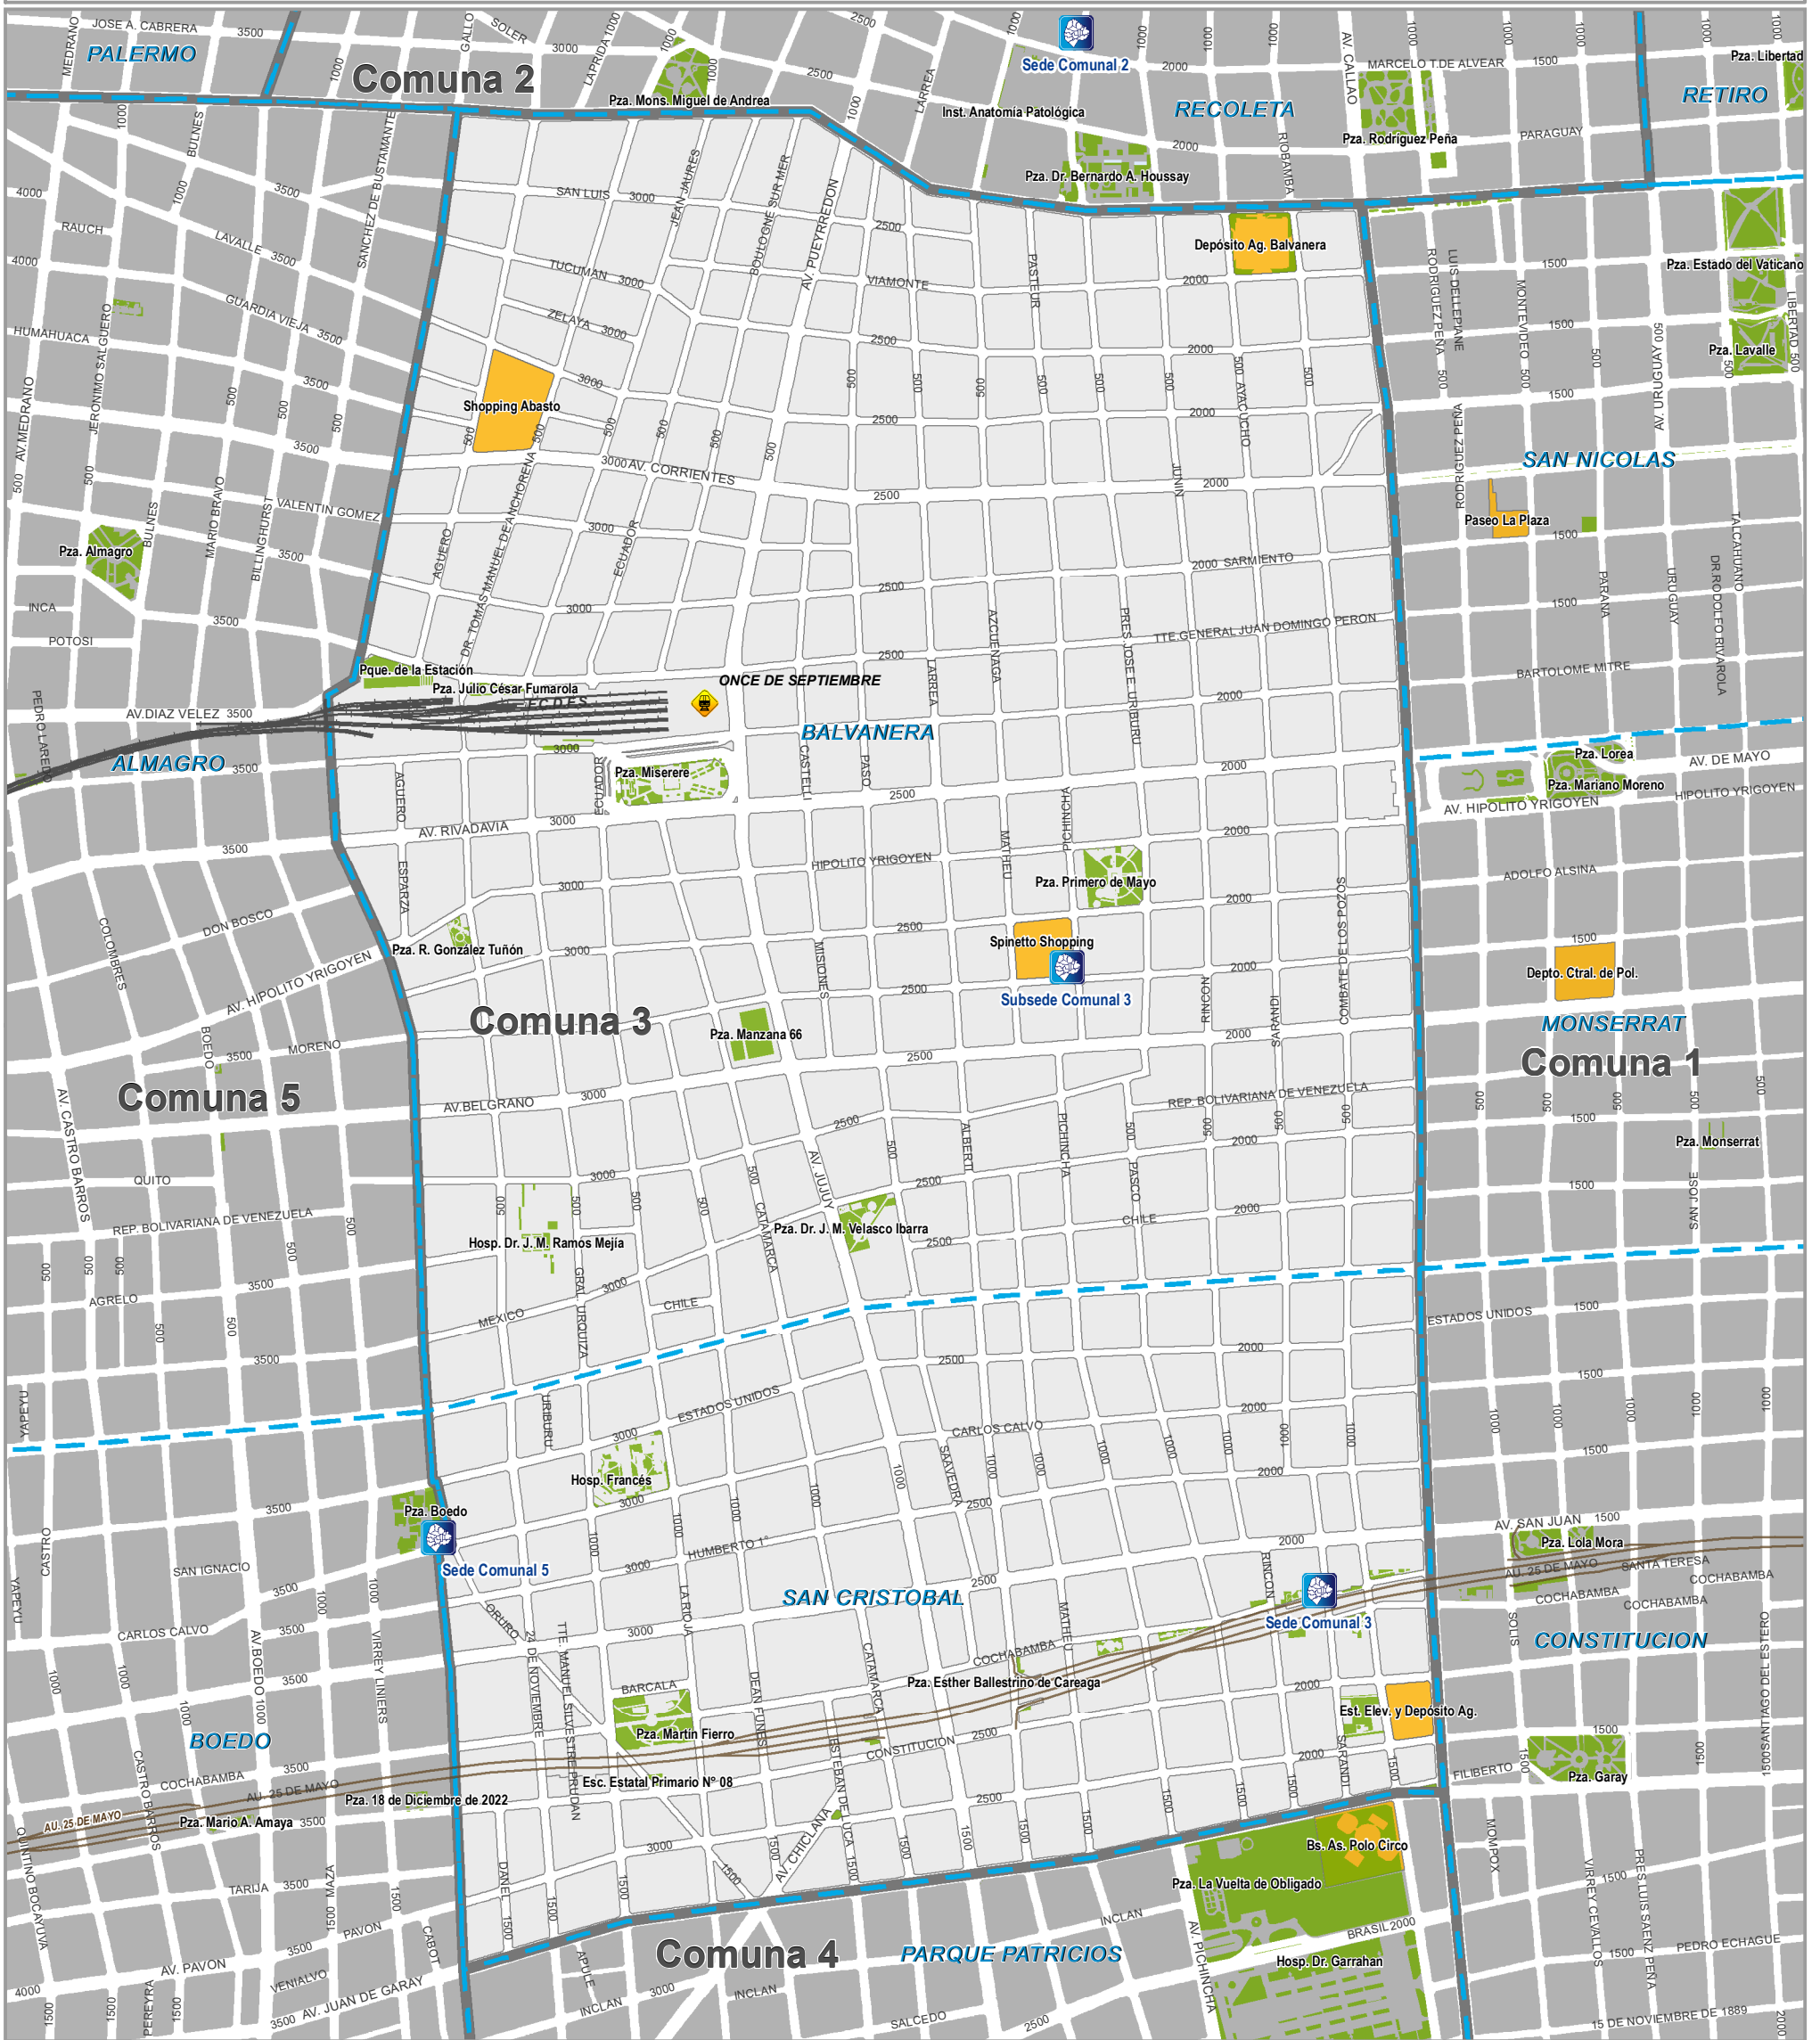

Buenos Aires Ciudad

Jorge Macri
Jefe de Gobierno

Ciudad Autónoma de Buenos Aires Comuna 3

REFERENCIAS

- Ferrocarril
- Autopista
- Espacio Verde
- Lago
- Hito de la Ciudad
- Límite de Barrio
- Límite de Comuna
- Sede Comunal

Metros
1:13000