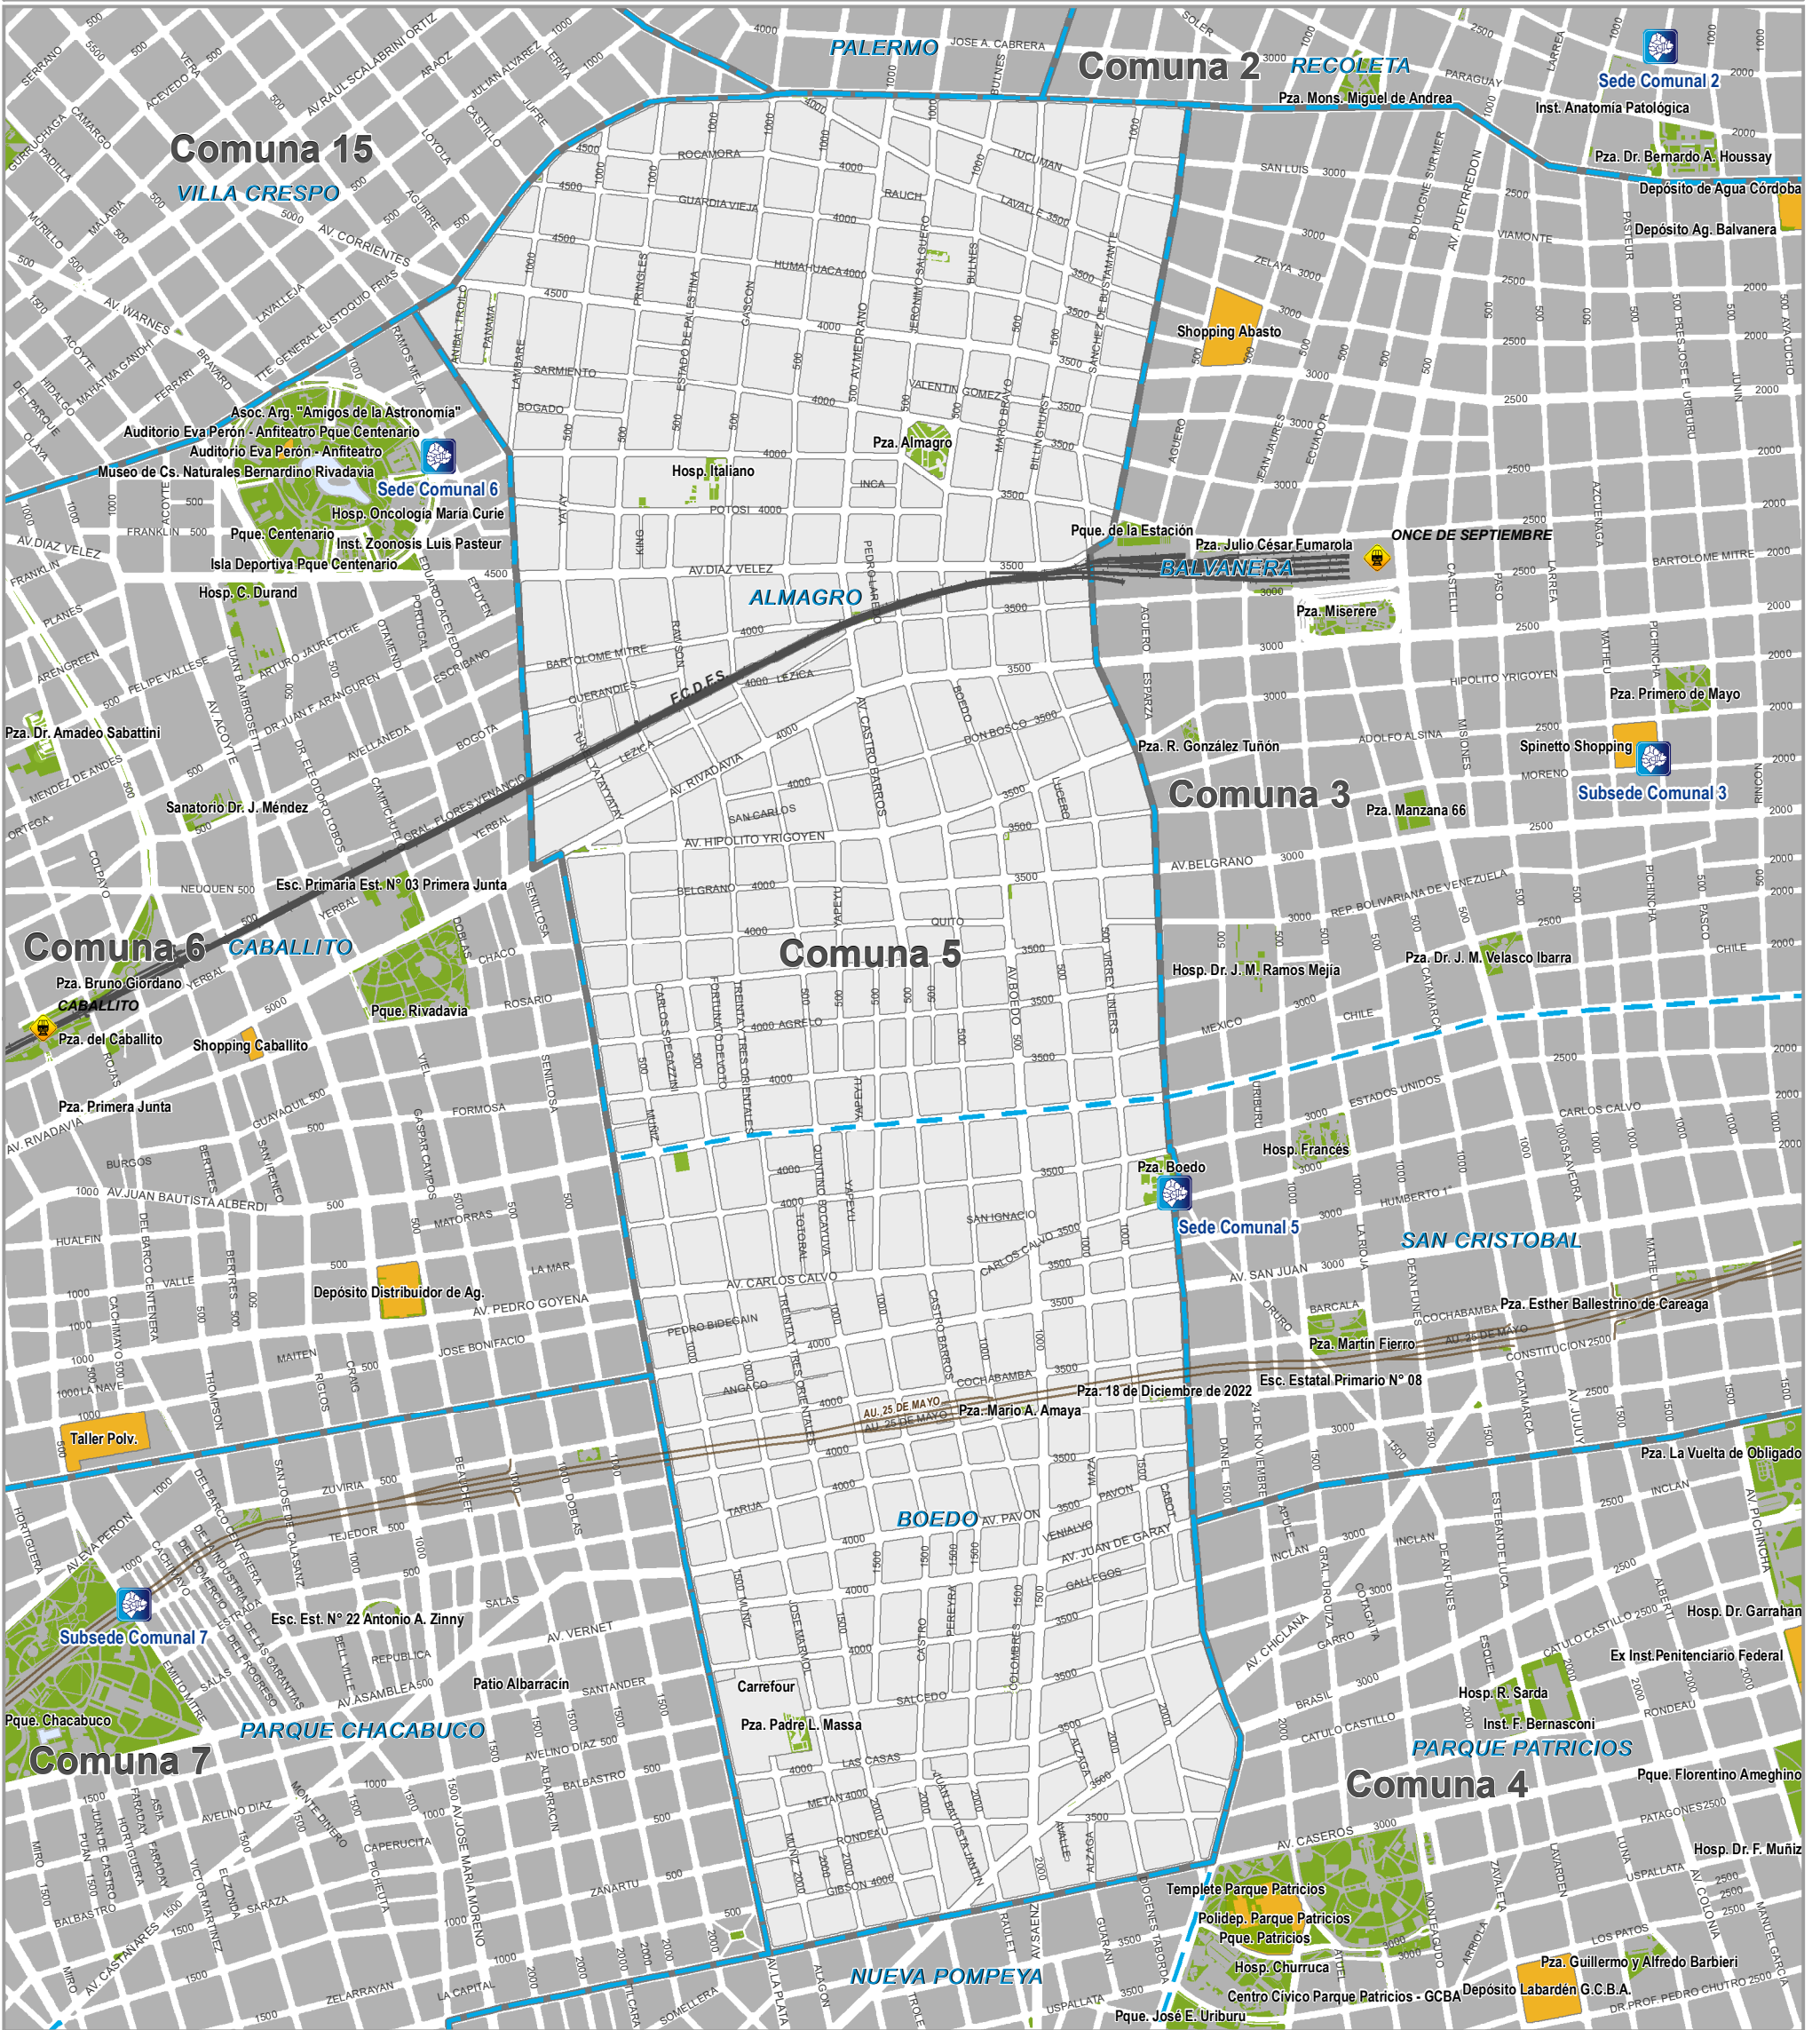

Buenos Aires Ciudad

# Ciudad Autónoma de Buenos Aires Comuna 5

Jorge Macri  
Jefe de Gobierno

### REFERENCIAS

- Ferrocarril
- Autopista
- Espacio Verde
- Lago
- Hito de la Ciudad
- Límite de Barrio
- Límite de Comuna
- Sede Comunal

1:17000

Nota: Cartografía base elaborada por GOIG sobre vuelos aerofotogramétricos realizados durante el año 1997 y actualización.