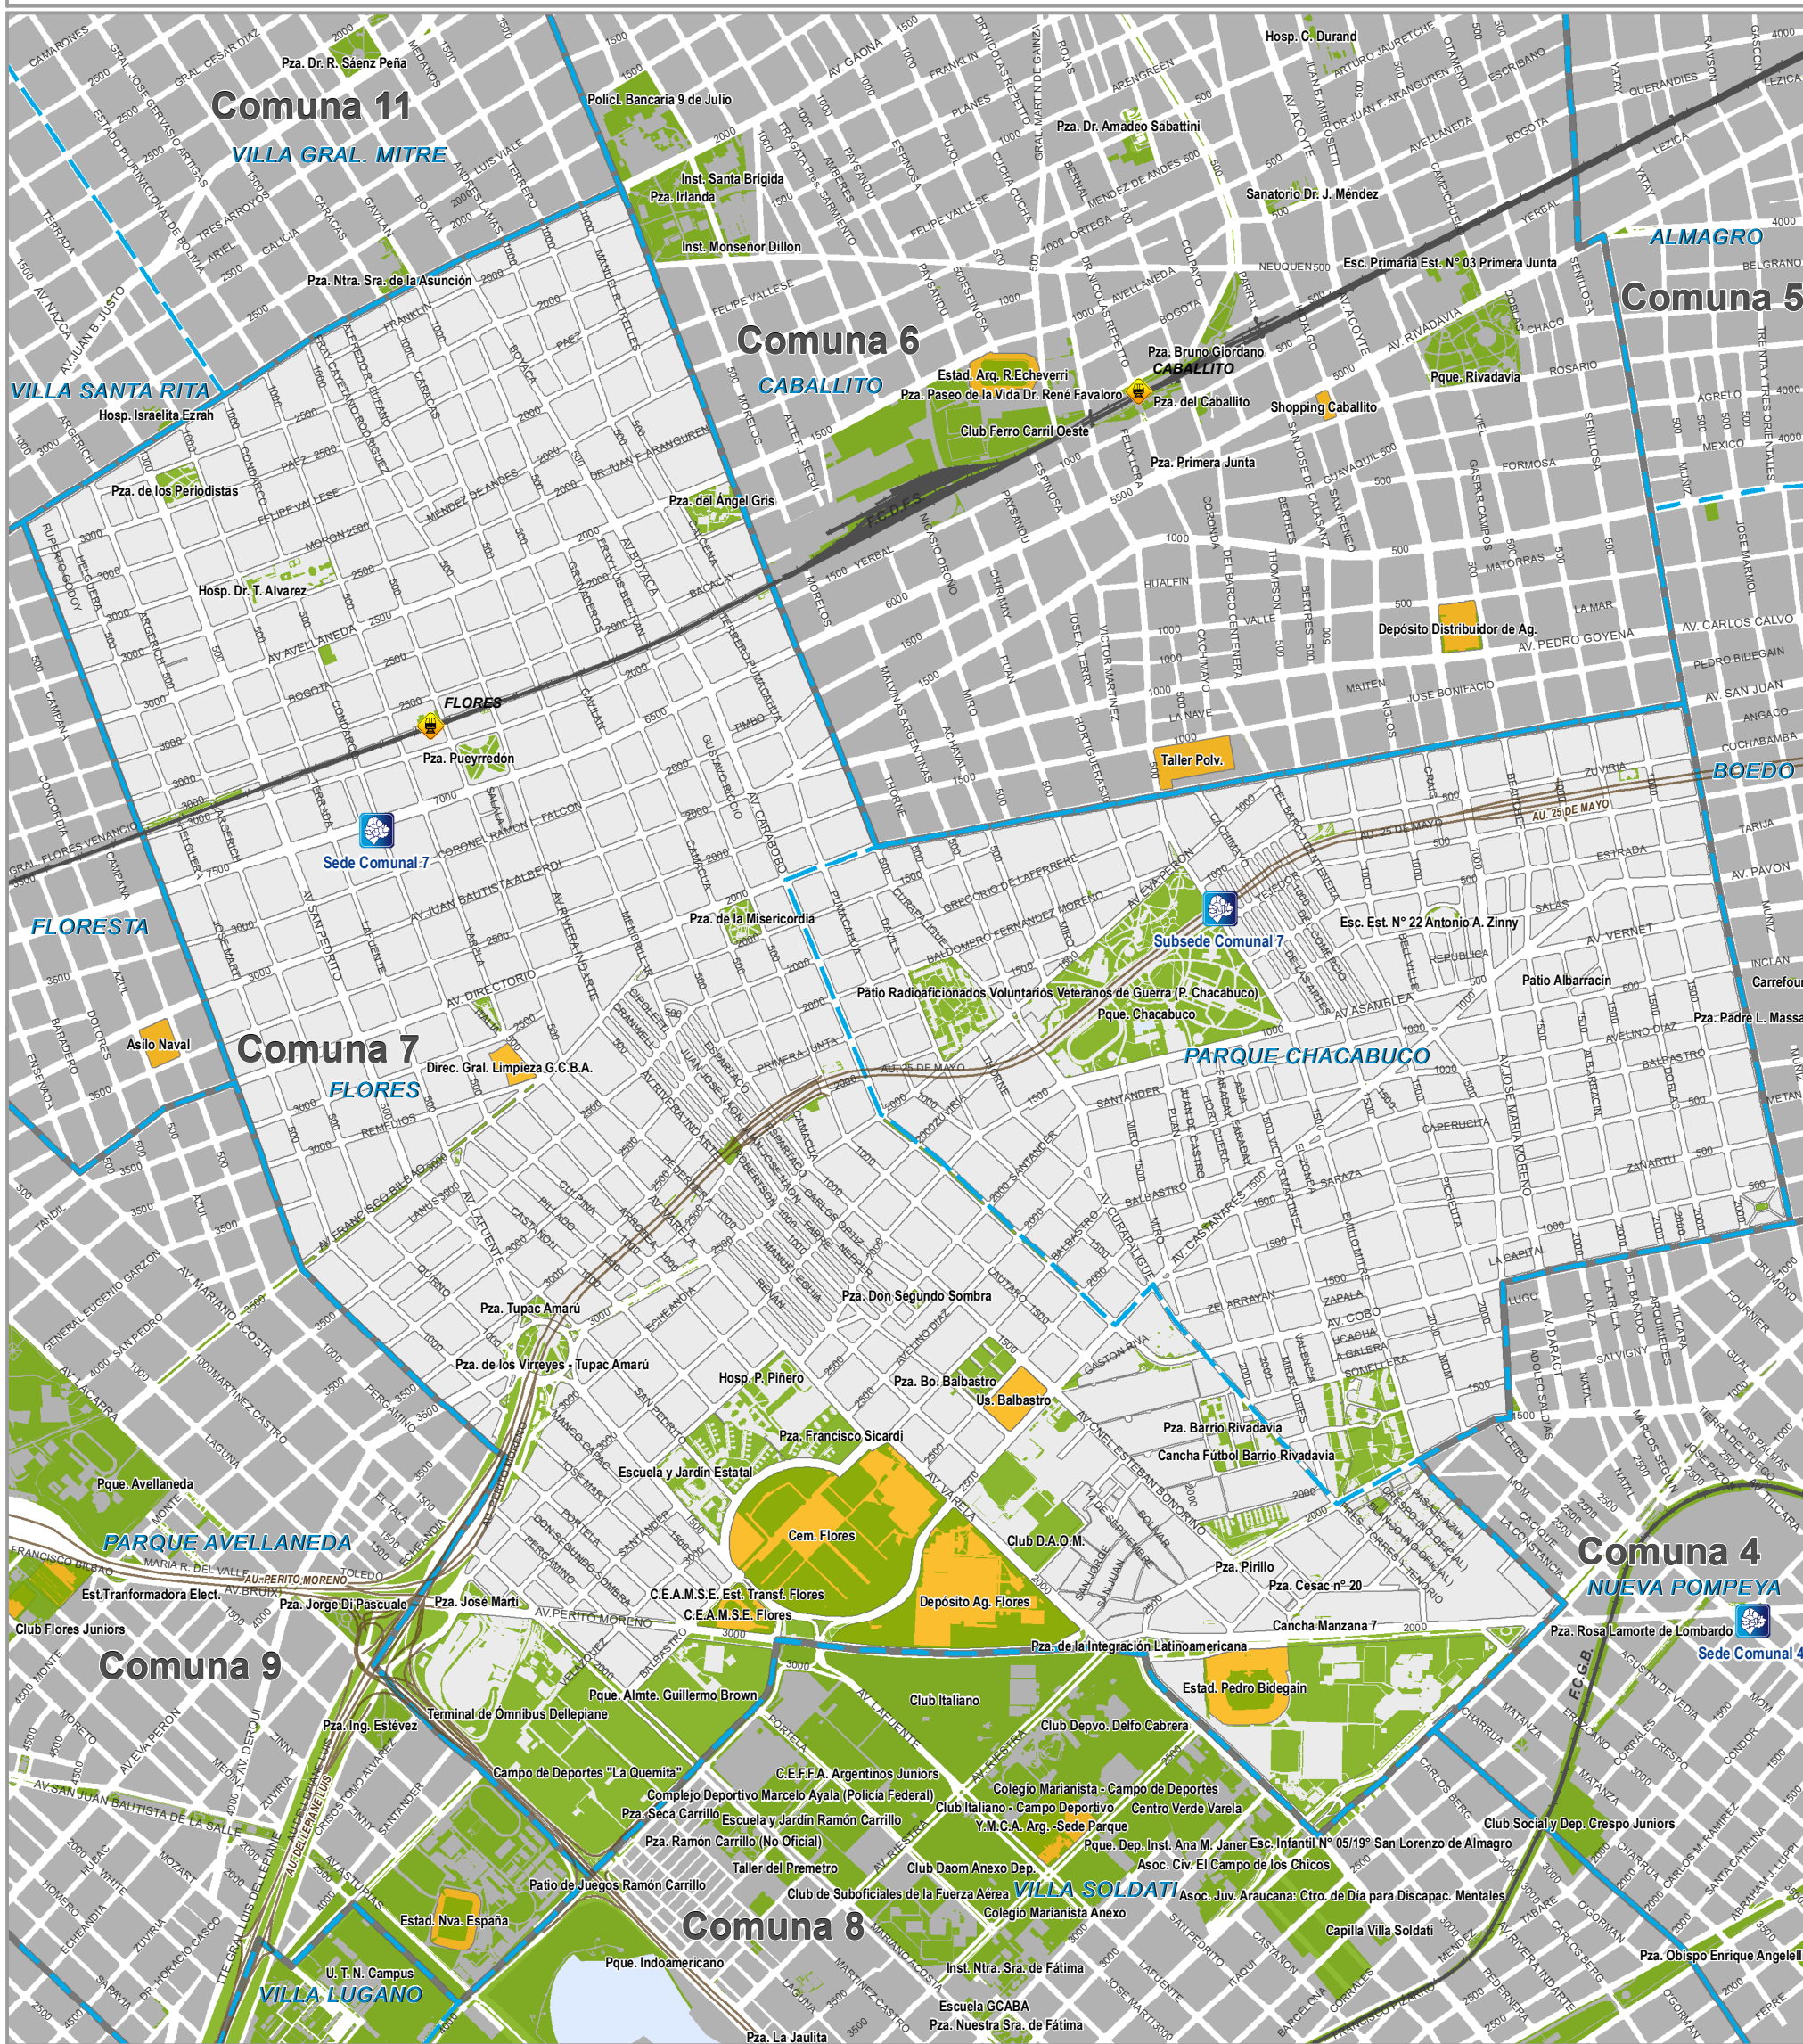

Buenos Aires Ciudad

# Ciudad Autónoma de Buenos Aires Comuna 7

Jorge Macri  
Jefe de Gobierno

### REFERENCIAS

- Ferrocarril
- Autopista
- Espacio Verde
- Lago
- Hito de la Ciudad
- Límite de Barrio
- Límite de Comuna
- Sede Comunal

Metros  
1:19000

Nota: Cartografía base elaborada por GOIG sobre vuelos aerofotogramétricos realizados durante el año 1997 y actualización.