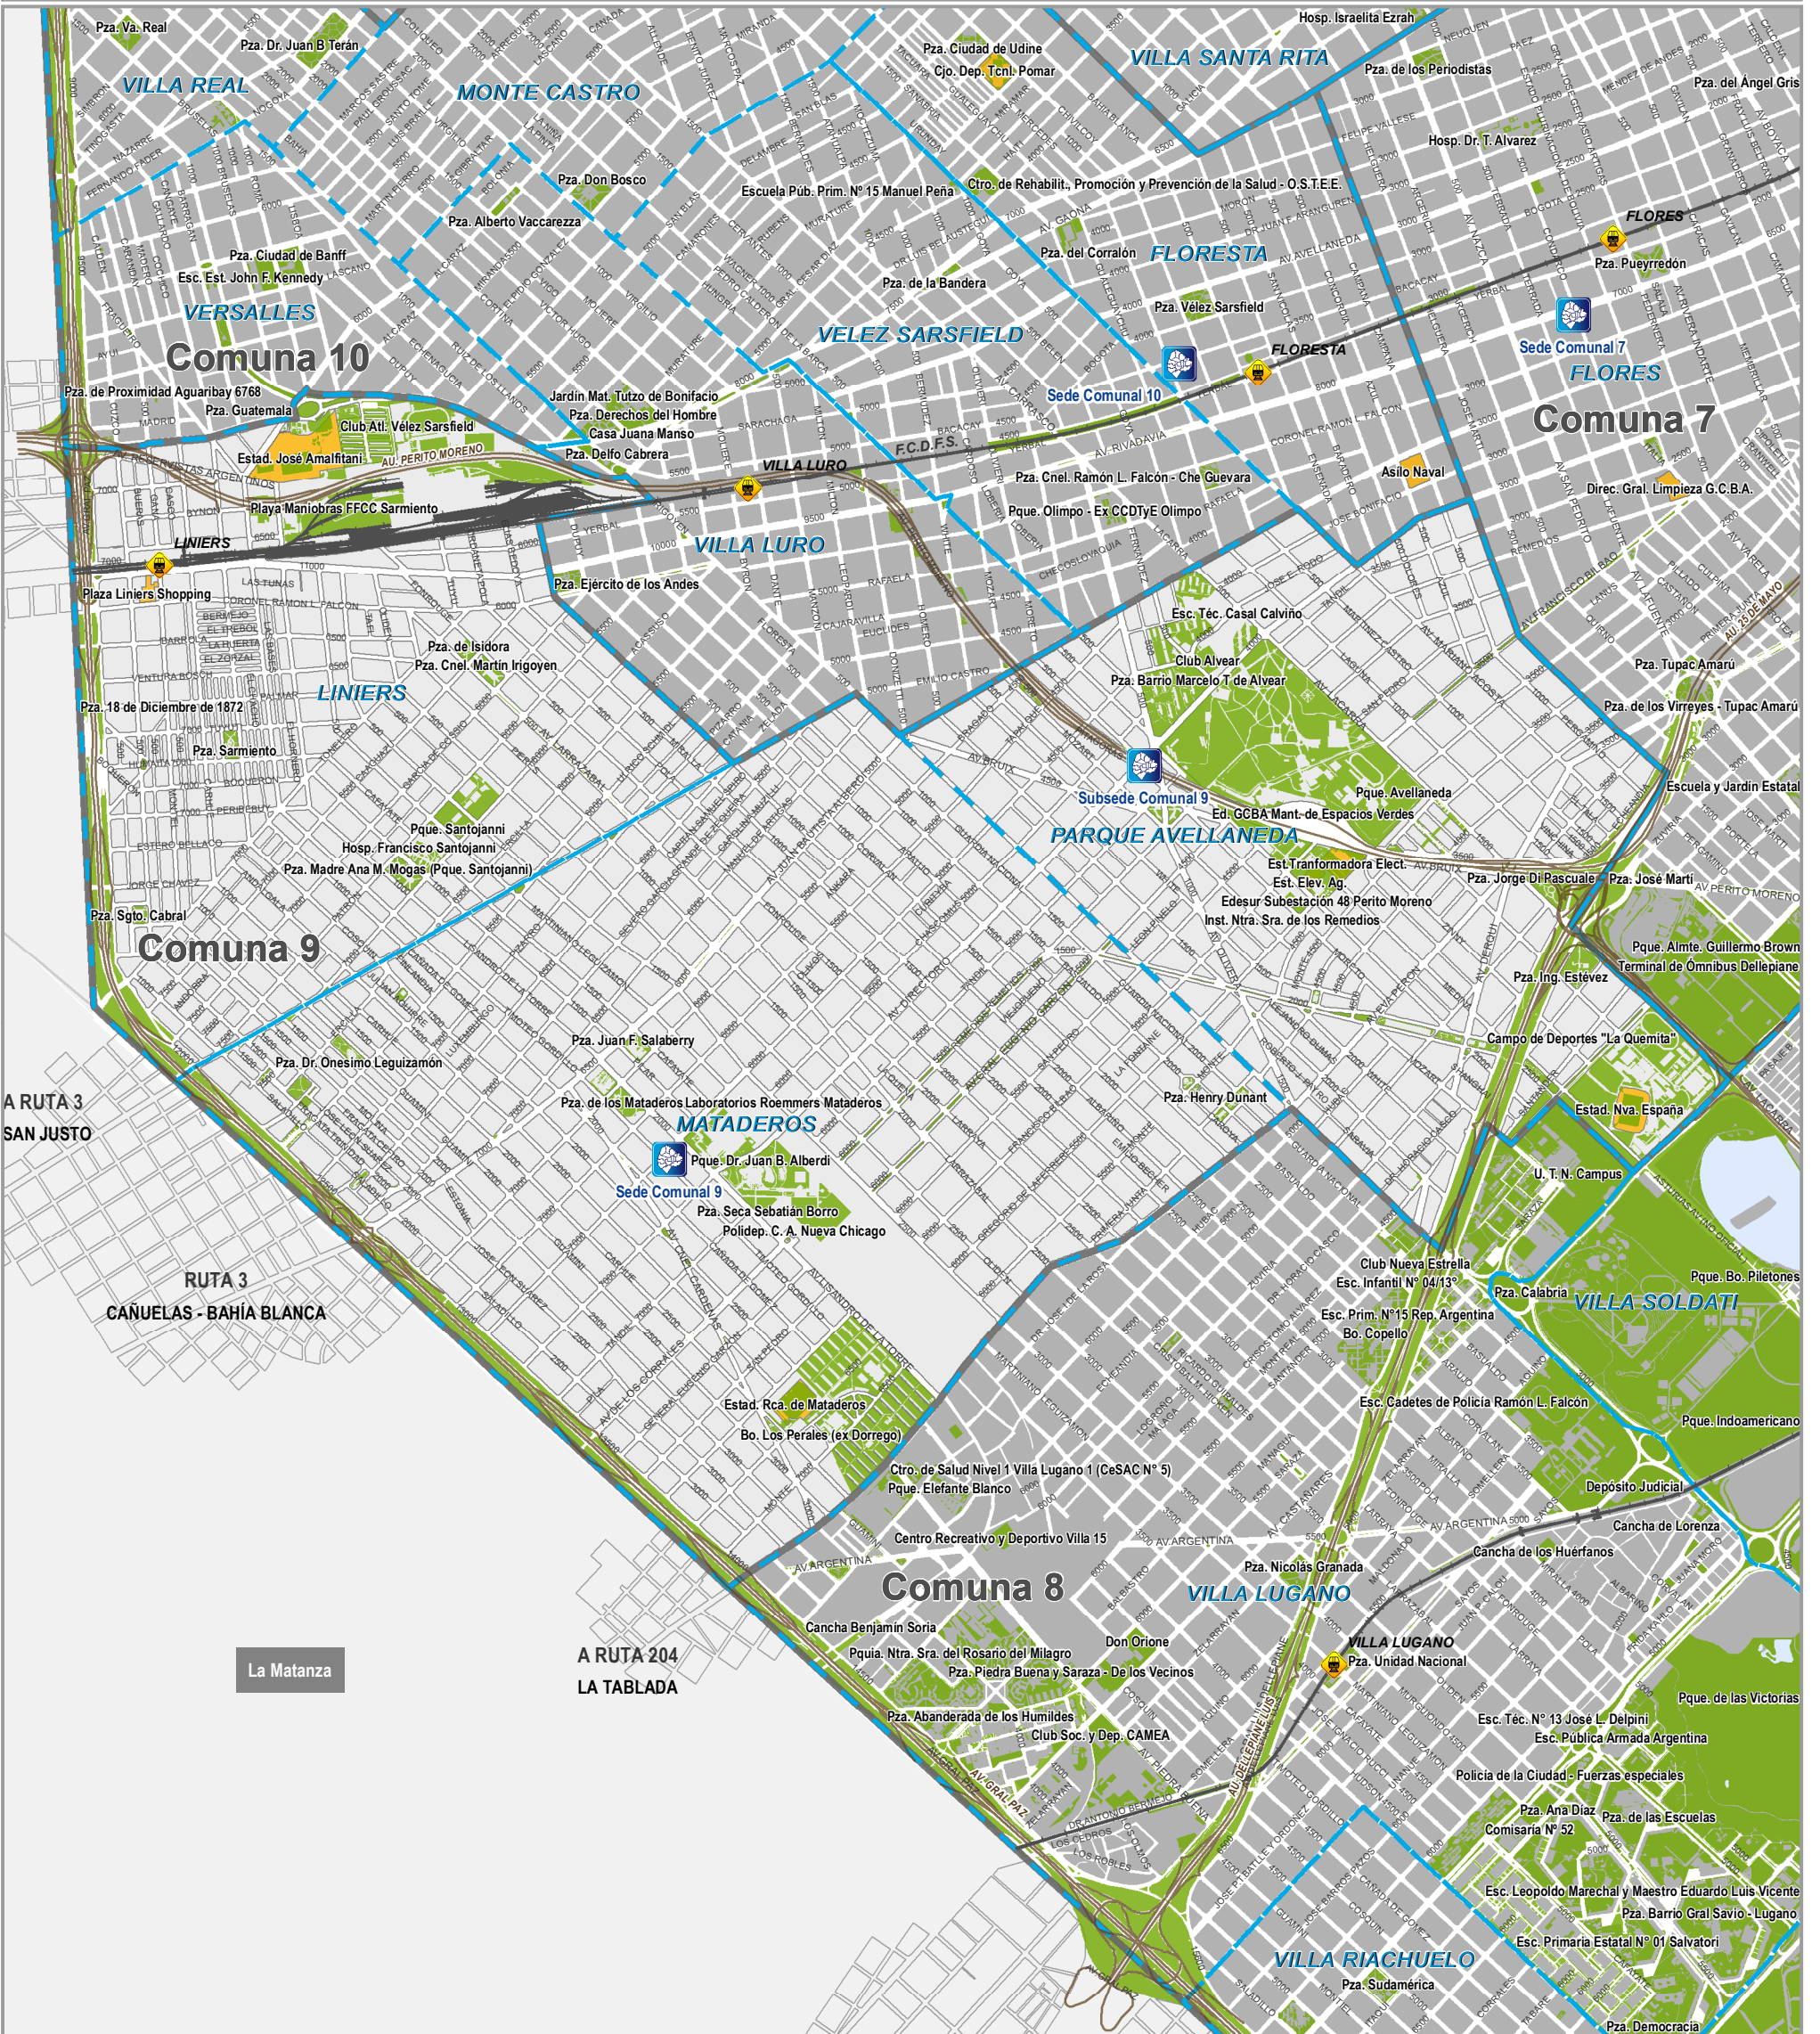

Buenos Aires Ciudad

Jorge Macri
Jefe de Gobierno

Ciudad Autónoma de Buenos Aires Comuna 9

REFERENCIAS

- Ferrocarril
- Autopista
- Espacio Verde
- Lago
- Hito de la Ciudad
- Límite de Barrio
- Límite de Comuna
- Sede Comunal

Metros
1:26000

Nota: Cartografía base elaborada por GOIG sobre vuelos aerofotogramétricos realizados durante el año 1997 y actualización.