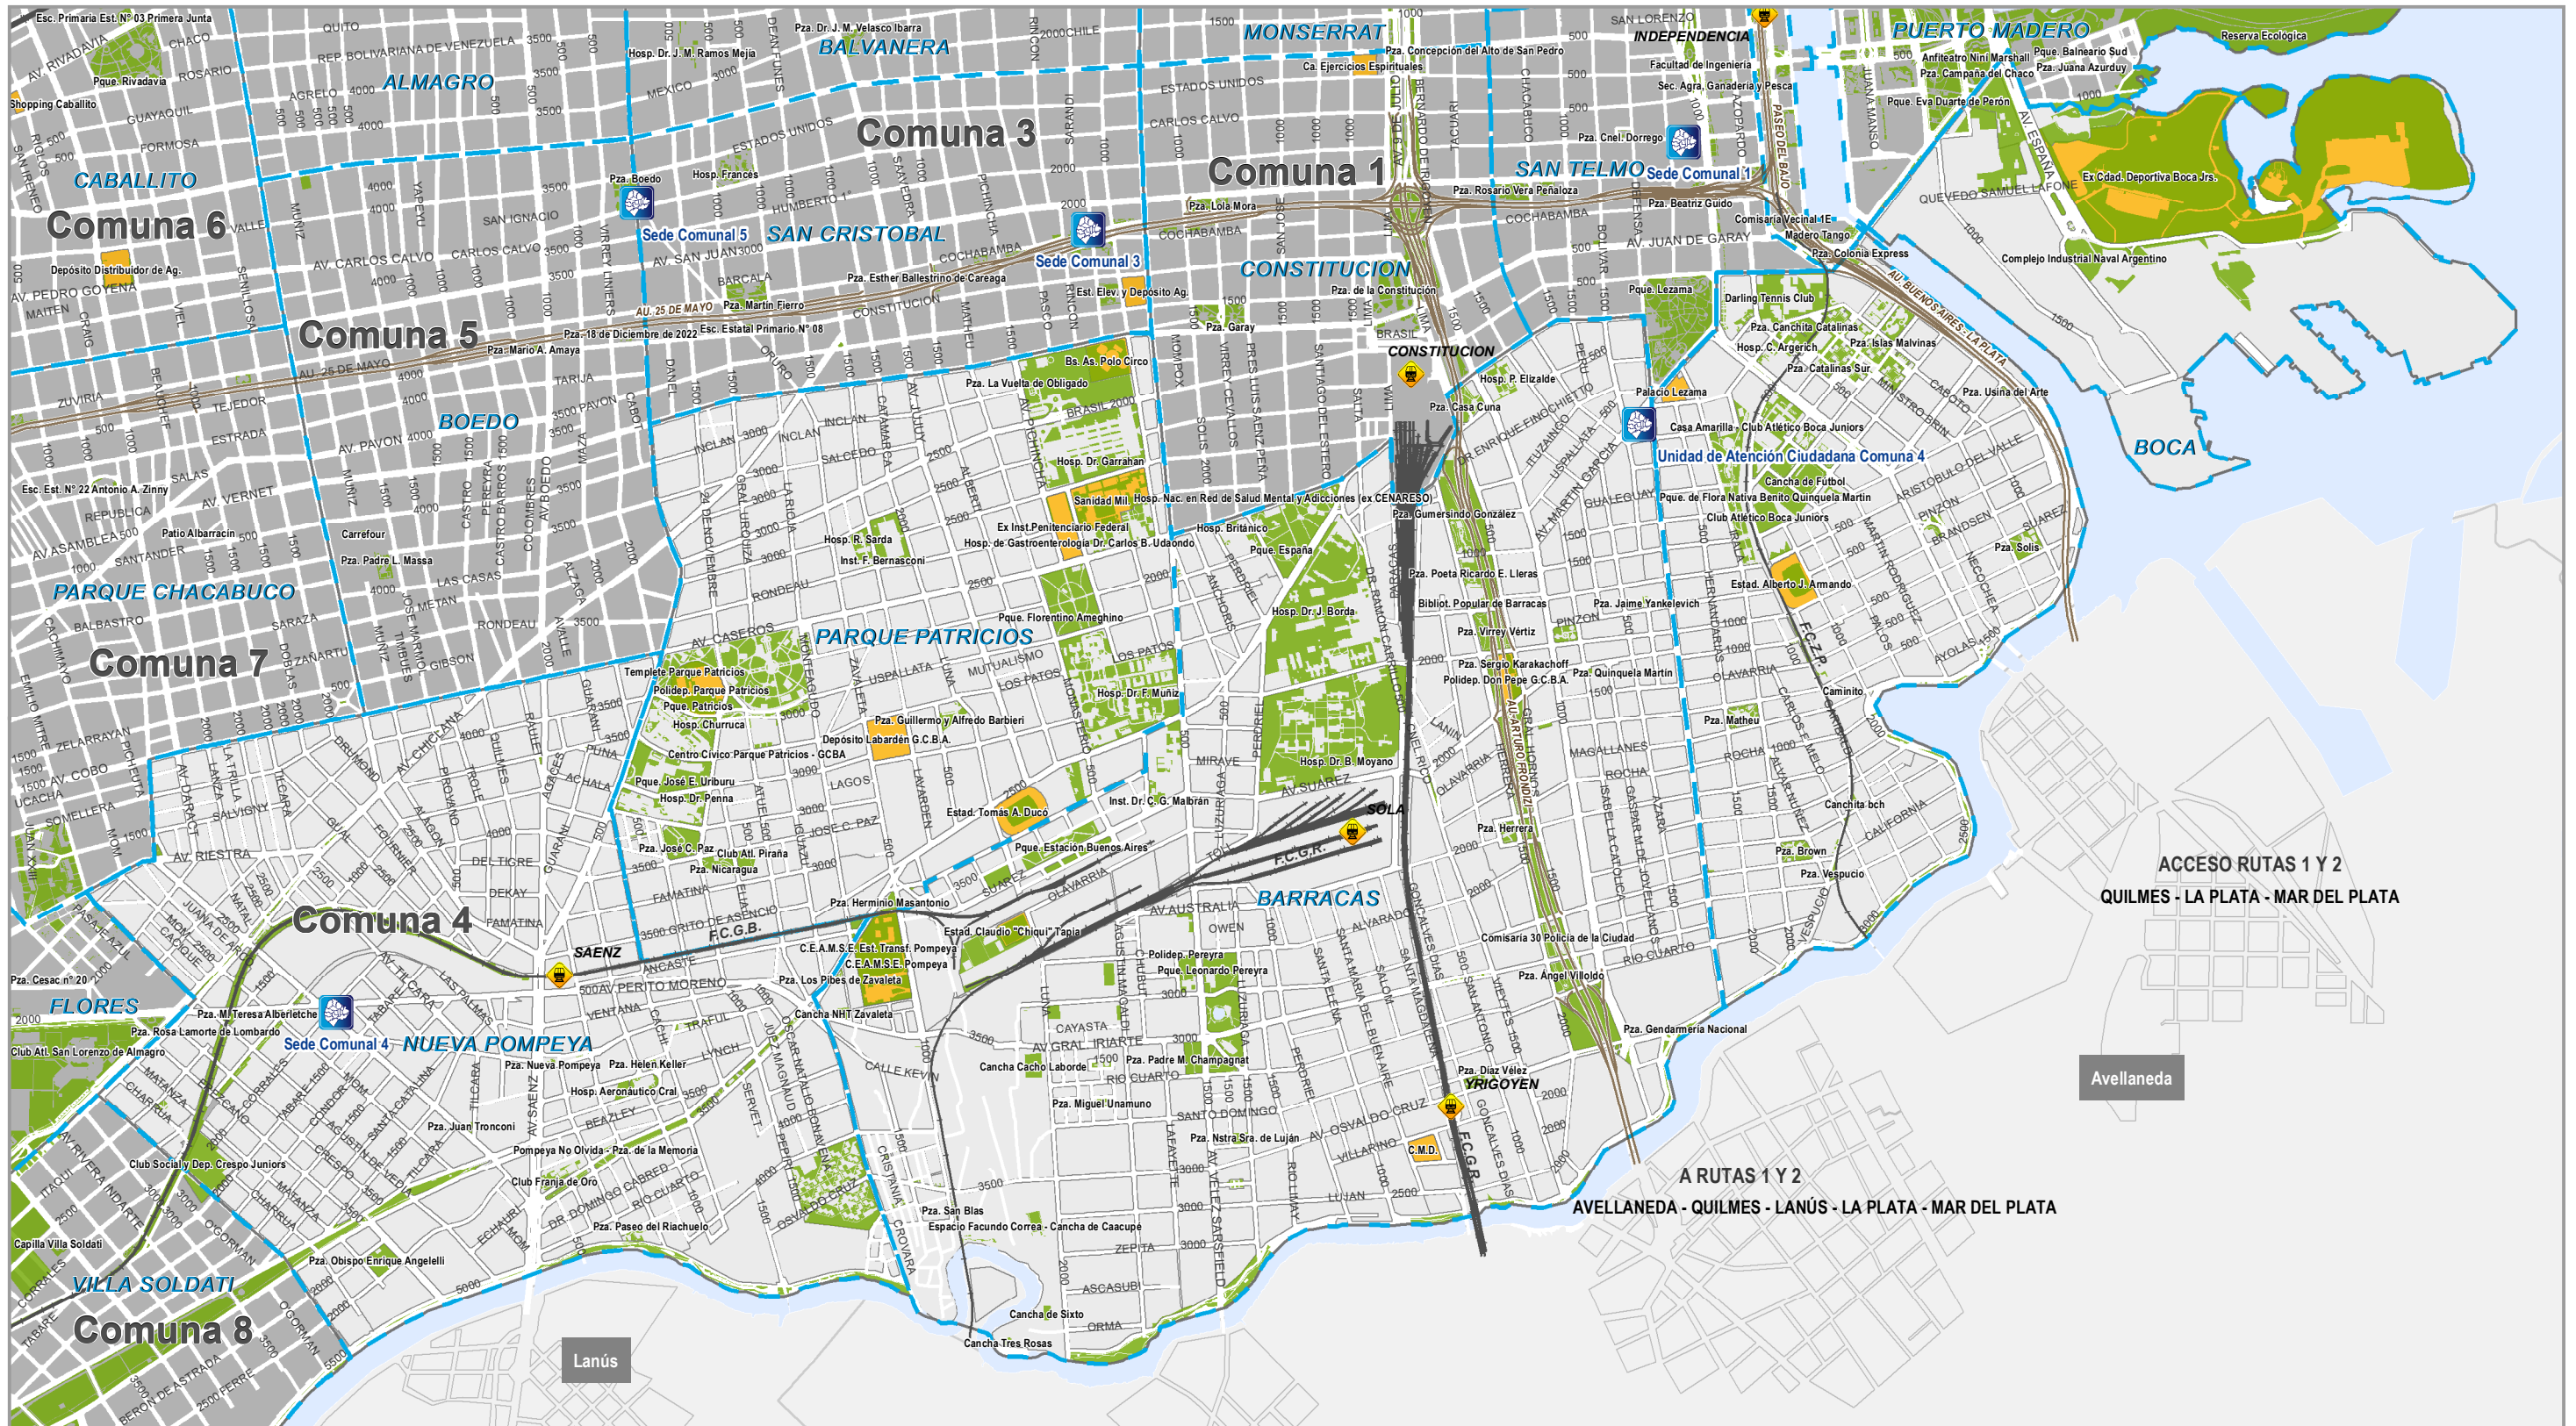

Buenos Aires Ciudad

Jorge Macri  
Jefe de Gobierno

# Ciudad Autónoma de Buenos Aires Comuna 4

- REFERENCIAS**
- Ferrocarril
  - Autopista
  - Espacio verde
  - Lago
  - Hito de la Ciudad
  - Límite de Comuna
  - Límite de Barrio

WWW.MAPA.BUENOSAIRES.GOB.AR

**Información Geoespacial**  
Juan Carlos Gómez 276 (CABA) | C.P. C1282ABF |

Nota: Cartografía base elaborada por GOIG sobre vuelos aerofotogramétricos realizados durante el año 1997 y actualización...