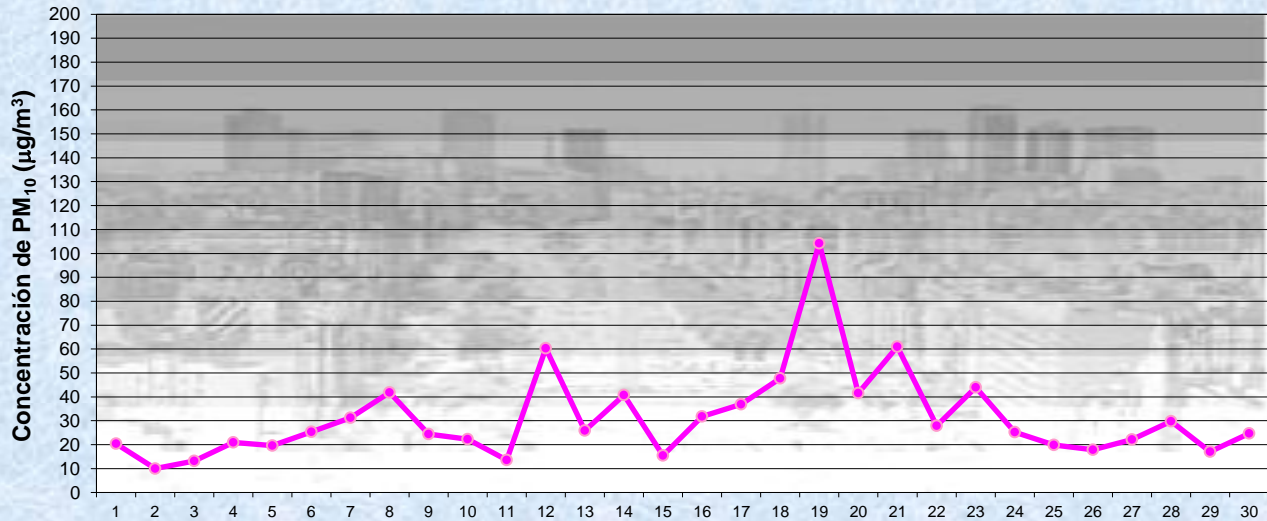

Gobierno de la Ciudad de Buenos Aires
Agencia de Protección Ambiental
Dirección General de Control Ambiental
Gerencia Operativa Determinaciones Ambientales y Laboratorio
Monitoreo Atmosférico - Material Particulado (PM₁₀)

NOVIEMBRE 2023
Estación Pque. Centenario Concentración de PM₁₀ -Promedio de 8 Hs

PM10 de 8 a 16 hs