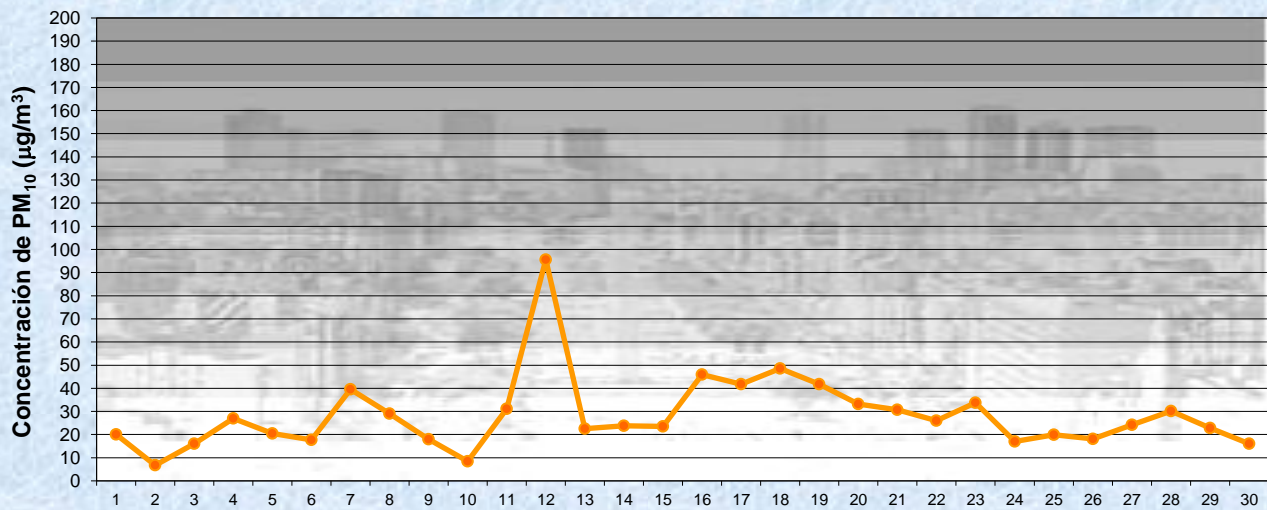

Gobierno de la Ciudad de Buenos Aires
Agencia de Protección Ambiental
Dirección General de Control Ambiental
Gerencia Operativa Determinaciones Ambientales y Laboratorio
Monitoreo Atmosférico - Material Particulado (PM₁₀)

NOVIEMBRE 2023
Estación Pque. Centenario Concentración de PM₁₀ -Promedio de 8 Hs

PM10 de 16 a 24 hs