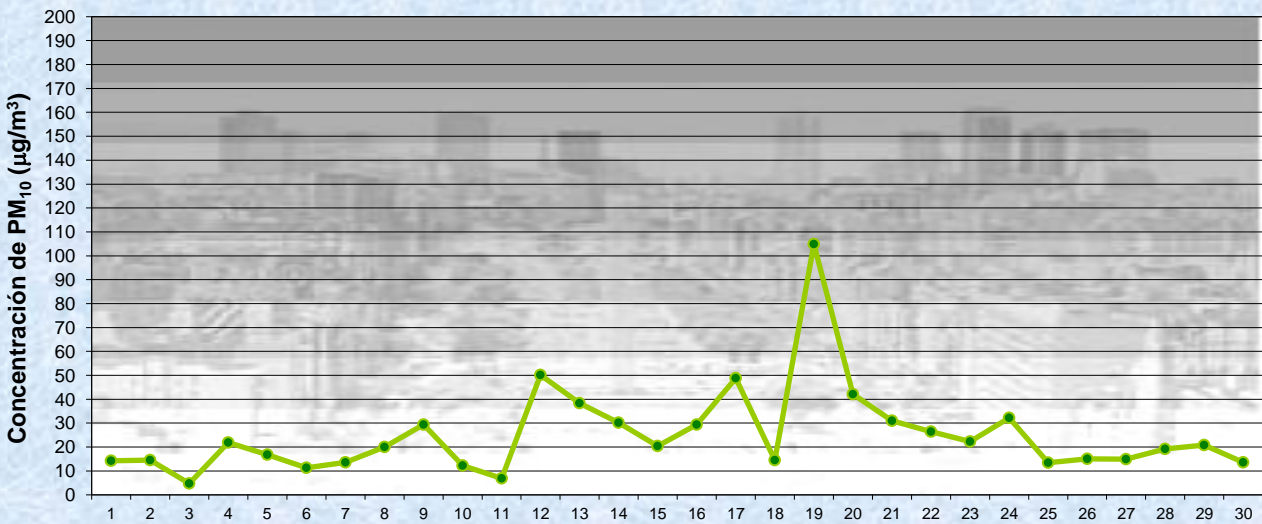

Gobierno de la Ciudad de Buenos Aires
Agencia de Protección Ambiental
Dirección General de Control Ambiental
Gerencia Operativa Determinaciones Ambientales y Laboratorio
Monitoreo Atmosférico - Material Particulado (PM₁₀)

Estación Pque. Centenario

NOVIEMBRE 2023
Concentración de PM₁₀ -Promedio de 8 Hs