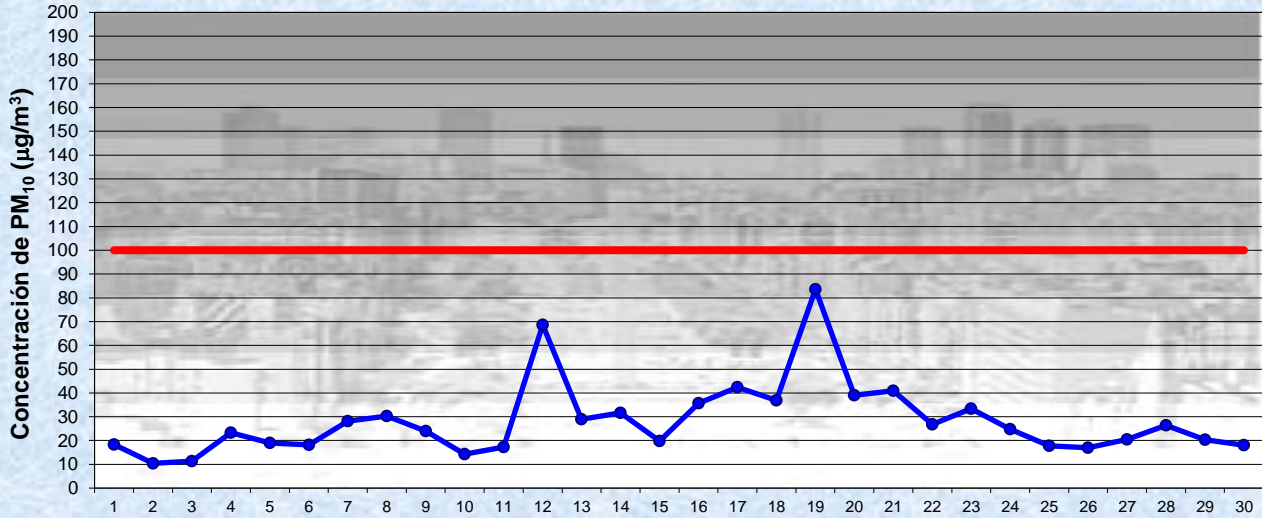

Monitoreo Atmosférico Automático- Red de Estaciones EPA (*)
MATERIAL PARTICULADO MENOR A 10 MICRONES (PM10) -µg/m3
ESTACIÓN PARQUE CENTENARIO
NOVIEMBRE 2023

NOVIEMBRE 2023	Promedio 24 Hs	PROMEDIO 8 HS			Promedio 1 Hora	
		0 a 8	8 a 16	16 a 24	Max	Min
1	18	14	20	20	27	8
2	10	15	10	7	20	5
3	11	5	13	16	21	<4
4	23	22	21	27	37	13
5	19	17	20	21	27	12
6	18	11	25	18	37	6
7	28	14	31	40	50	10
8	30	20	42	29	57	12
9	24	29	24	18	56	11
10	14	12	22	9	30	<4
11	17	7	14	31	51	<4
12	69	50	60	96	125	25
13	29	38	26	23	84	18
14	32	30	41	24	57	18
15	20	20	16	24	39	12
16	36	29	32	46	54	18
17	42	49	37	42	88	15
18	37	15	48	49	72	11
19	84	105	104	42	150	31
20	39	42	42	33	63	0
21	41	31	61	31	81	19
22	27	26	28	26	38	13
23	33	22	44	34	59	14
24	25	32	25	17	52	11
25	18	14	20	20	27	10
26	17	15	18	18	24	10
27	20	15	22	24	36	12
28	26	19	30	30	46	12
29	20	21	17	23	36	9
30	18	14	25	16	84	8
PARAMETROS ESTADISTICOS						
NOVIEMBRE 2023	Promedio 24 Hs	PROMEDIO 8 HS			Promedios 1 Hora	
Cantidad de Datos	30	0 a 8	8 a 16	16 a 24		
Mínimo	10	30	30	30	720	
Percentiles	95	5	10	7	1	
	98	57	50	61	63	
Máximo	84	75	73	79	97	
Media Aritmética	28	105	104	96	150	
Desvío Estándar	16	25	31	28	28	
Mediana	24	19	19	16	20	
		24	20	24	23	

DND: Dato no disponible

SD: Sin Dato

* Datos recabados con Monitores automáticos en cumplimiento de Normas de la Environmental Protection Agency(EPA-EU)

Cantidad de períodos móviles de 24 hs que excedieron la norma de Calidad de Aire (*1)

Promedio 24 Horas
0

(*1) Las excedencias se evalúan de acuerdo a los siguientes Límites Admisibles:

Promedios 24 hs: 100 µg/m3 (RES 68-APRA-21- 3ra etapa)

Gobierno de la Ciudad de Buenos Aires
 Agencia de Protección Ambiental
 Dirección General de Control Ambiental
 Gerencia Operativa Determinaciones Ambientales y Laboratorio
Monitoreo Atmosférico - Material Particulado (PM₁₀)