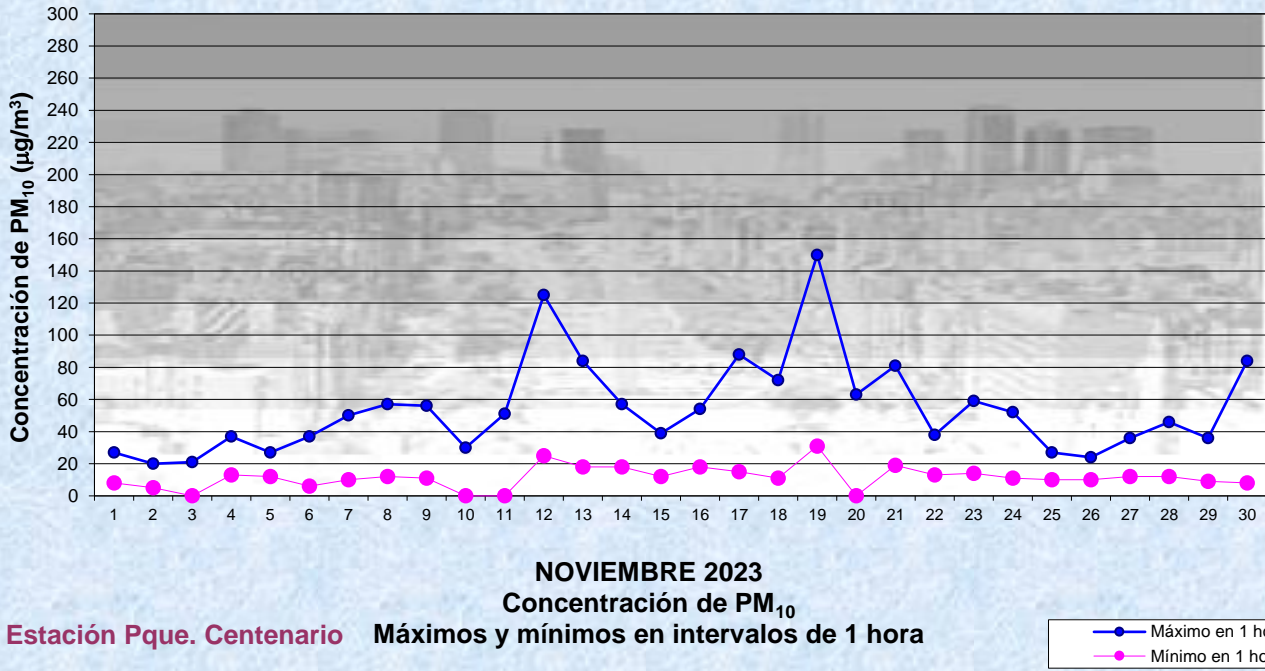

Gobierno de la Ciudad de Buenos Aires
Agencia de Protección Ambiental
Dirección General de Control Ambiental
Gerencia Operativa Determinaciones Ambientales y Laboratorio
Monitoreo Atmosférico - Material Particulado (PM₁₀)

GOBIERNO DE LA CIUDAD DE BUENOS AIRES
SECRETARIA DE AMBIENTE
AGENCIA DE PROTECCIÓN AMBIENTAL
DIRECCIÓN GENERAL DE CONTROL AMBIENTAL
Gerencia Operativa de Determinaciones Ambientales y Laboratorio
Subgerencia Operativa Monitoreo Atmosférico

Monitoreo Atmosférico Automático- Red de Estaciones EPA (*)
MATERIAL PARTICULADO MENOR A 10 MICRONES (PM10) -µg/m3
ESTACIÓN PARQUE CENTENARIO
NOVIEMBRE 2023

PROMEDIOS HORARIOS									
HORARIO	Mensual	Lunes	Martes	Miércoles	Jueves	Viernes	Sábado	Dom y Feri	Lun a Vier
23:00 a 00:00	31	39	30	25	29	43	20	55	31
00:00 a 01:00	27	29	23	19	27	27	17	48	25
01:00 a 02:00	26	23	23	21	18	25	18	49	23
02:00 a 03:00	25	21	21	22	20	21	17	50	21
03:00 a 04:00	21	14	18	21	18	18	16	41	19
04:00 a 05:00	21	14	21	17	20	16	13	46	18
05:00 a 06:00	23	16	24	16	24	19	13	47	20
06:00 a 07:00	26	17	29	21	24	21	16	52	23
07:00 a 08:00	29	17	35	26	24	24	25	52	26
08:00 a 09:00	35	25	39	30	30	29	29	58	31
09:00 a 10:00	35	27	44	24	39	27	28	63	32
10:00 a 11:00	34	29	45	22	28	28	28	63	29
11:00 a 12:00	31	28	44	23	27	26	26	49	29
12:00 a 13:00	28	23	35	20	23	25	25	46	25
13:00 a 14:00	29	26	37	27	23	23	30	48	27
14:00 a 15:00	29	20	48	24	21	23	22	46	27
15:00 a 16:00	28	26	38	25	23	23	26	34	27
16:00 a 17:00	25	24	31	22	22	21	26	33	24
17:00 a 18:00	28	28	31	26	21	23	29	40	25
18:00 a 19:00	29	21	27	30	25	35	28	41	27
19:00 a 20:00	28	17	27	24	25	24	29	50	23
20:00 a 21:00	29	19	31	22	24	18	33	51	23
21:00 a 22:00	31	20	34	22	26	23	40	55	24
22:00 a 23:00	30	17	31	24	26	20	44	52	23